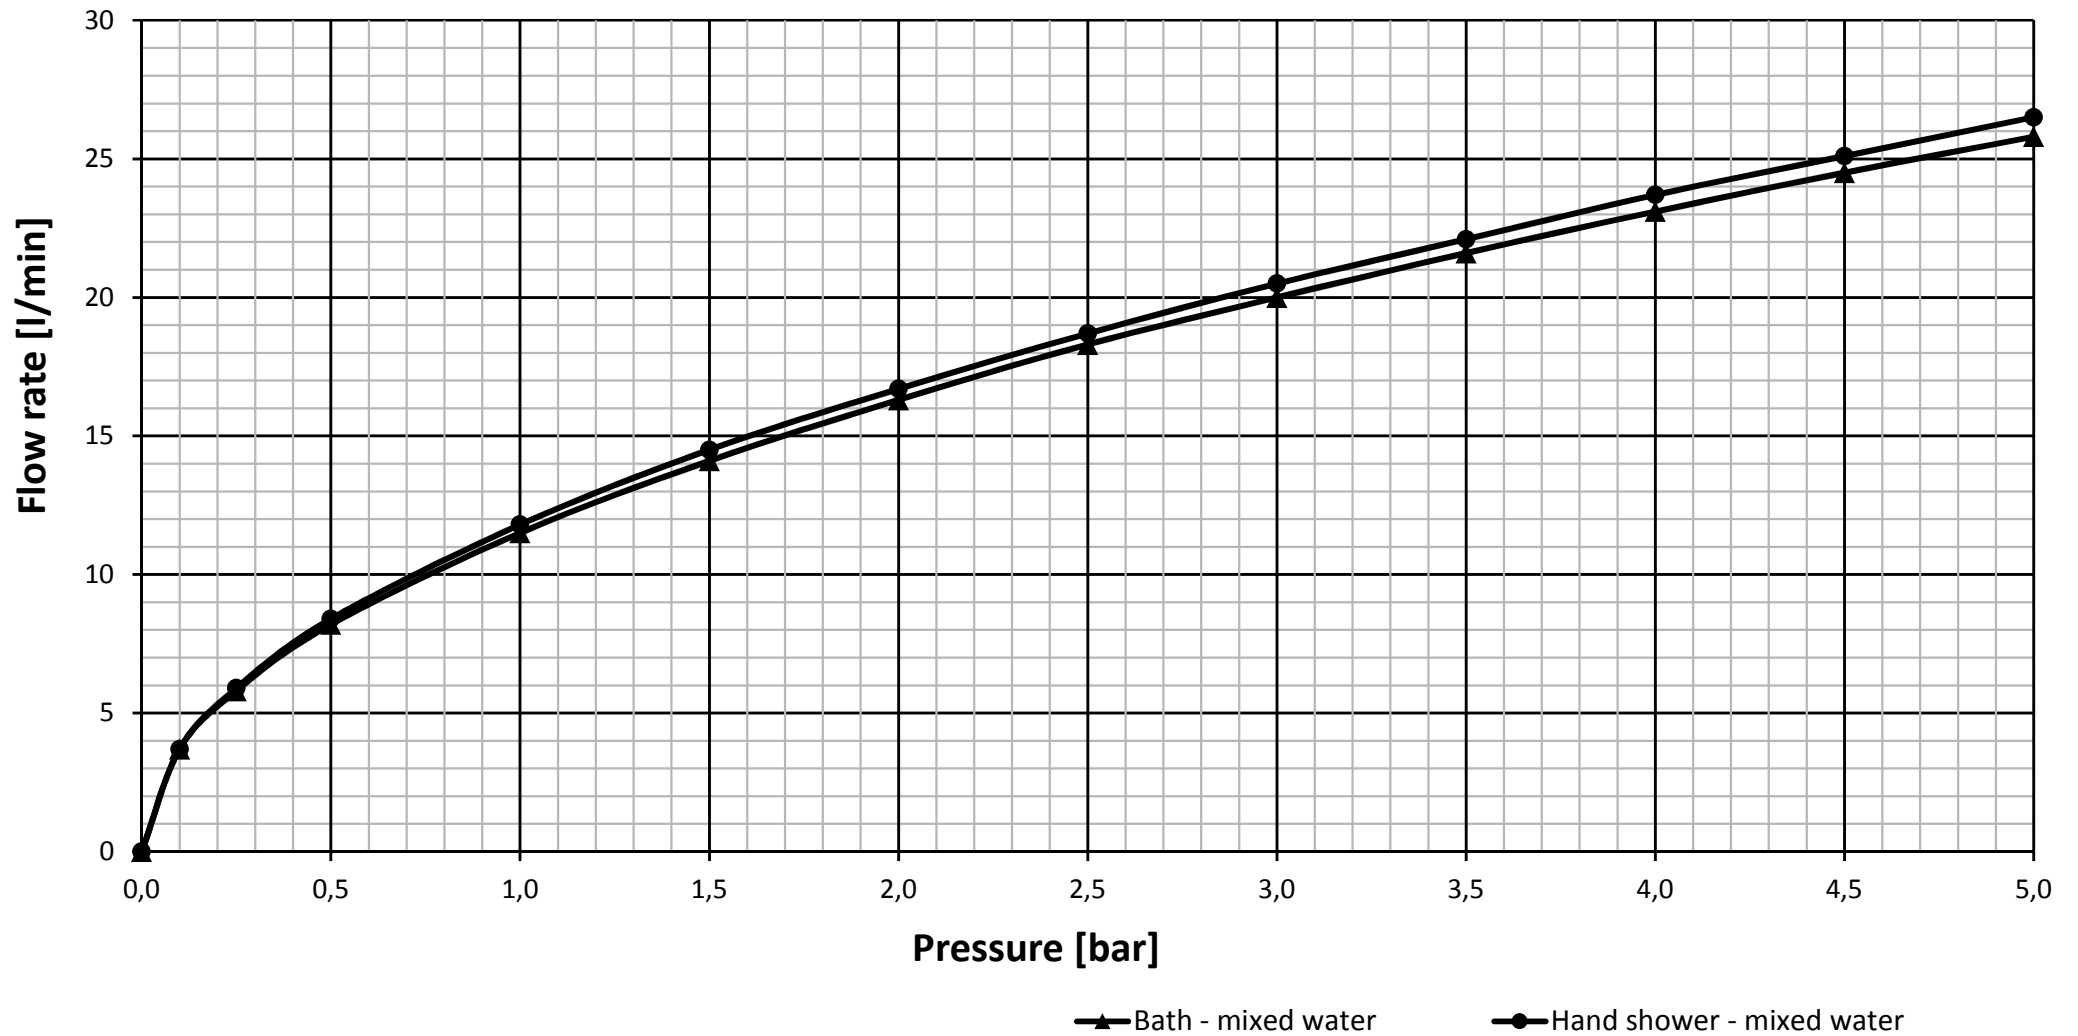

F2914AA - outlet series

Flow Rate calculated

	Bath	Hand shower
Pressure [bar]	Flow rate [l/min]	
0	0	0
0,1	3,7	3,7
0,25	5,8	5,9
0,5	8,2	8,4
1	11,5	11,8
1,5	14,1	14,5
2	16,3	16,7
2,5	18,3	18,7
3	20	20,5
3,5	21,6	22,1
4	23,1	23,7
4,5	24,5	25,1
5	25,8	26,5