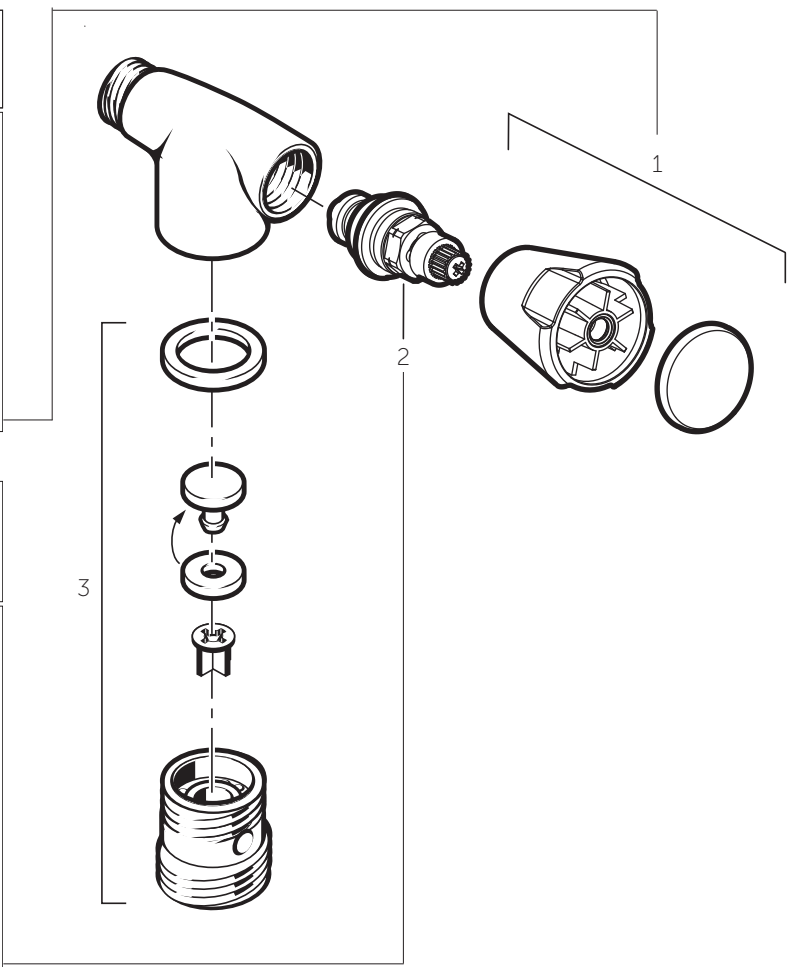

## Wasmachinekraan met beluchter

F3082AA	F3170AA	F3170AA	F3020AA	
Messing	Project	Project	Comfort	Nostalgisch
F963580AA	warm F963582AA	koud F963583AA	F963581AA	F963584AA

F3082AA F3020AA F3170AA	
ECO	KERAMISCH
F963570NU	F963571NU

Pos.	Art. nr.	Benaming
------	----------	----------

1	Zie bovenstaande tabel	Knoppen
2	Zie bovenstaande tabel	Bovendelen
3	F 963 391 AA	Beluchter compleet