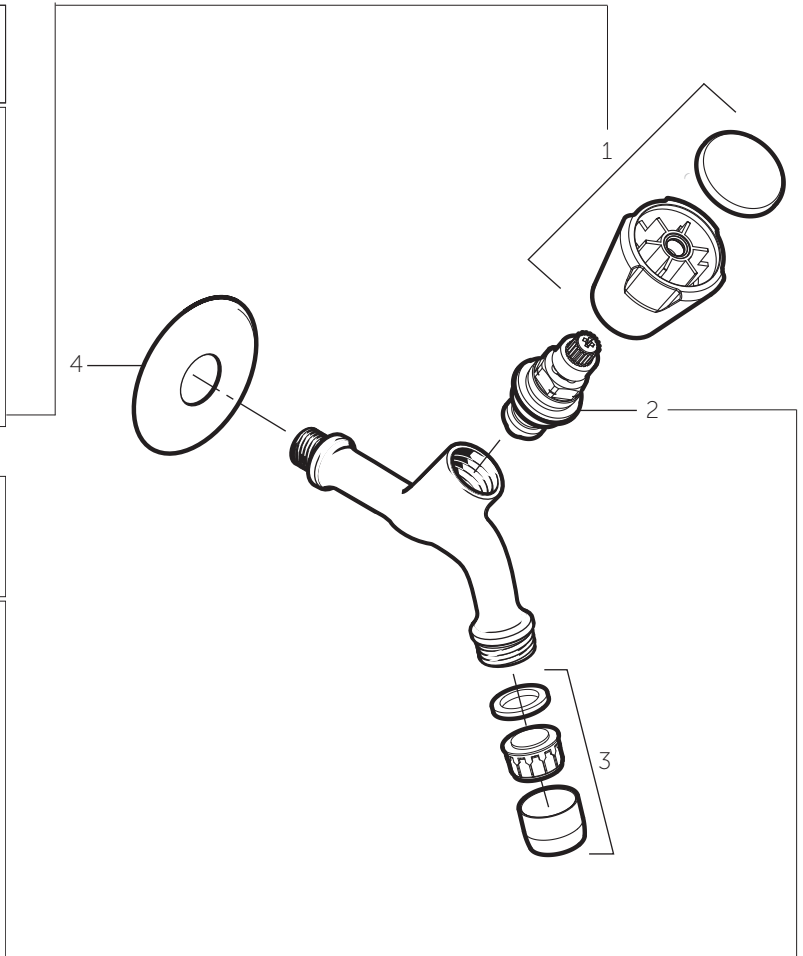

Tapkraan G3/8"

F3081AA	F3169AA	F3169AA	F3019AA	
Messing	Project	Project	Comfort	Nostalgisch
F963580AA	F963582AA warm	F963583AA koud	F963581AA	F963584AA

F3081AA F3019AA F3169AA	
ECO	KERAMISCH
F963570NU	F963571NU

Pos.	Art. nr.	Benaming
------	----------	----------

1	Zie bovenstaande tabel	Knoppen
2	Zie bovenstaande tabel	Bovendelen
3	F 963 119 AA	Straalregelaar opschroef M22x1
4	F 908 104 AA	Rozet G 3/8"