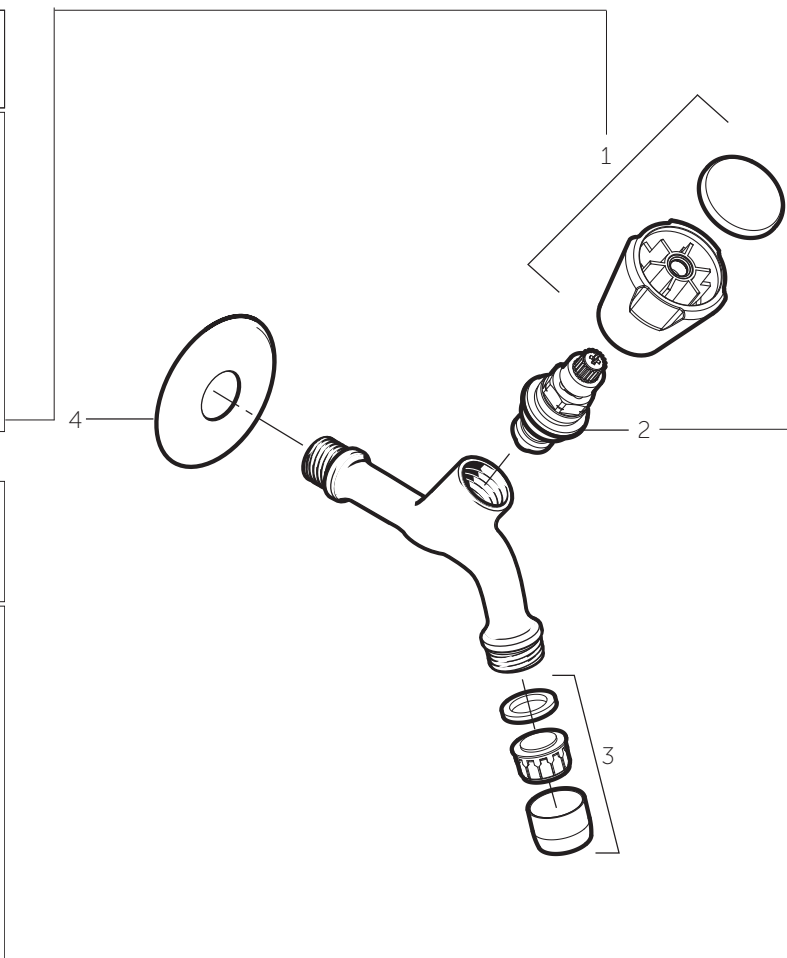

Tapkraan G1/2"

F3080AA	F3168AA	F3168AA	F3018AA	
Messing	Project	Project	Comfort	Nostalgisch
F963580AA	warm F963582AA	koud F963583AA	F963581AA	F963584AA

F3080AA F3018AA F3168AA	
ECO	KERAMISCH
F963570NU	F963571NU

Pos.	Art. nr.	Benaming
------	----------	----------

1	Zie bovenstaande tabel	Knoppen
2	Zie bovenstaande tabel	Bovendelen
3	F 963 119 AA	Straalregelaar opschroef M22x1
4	F 908 101 AA	Rozet G1/2"