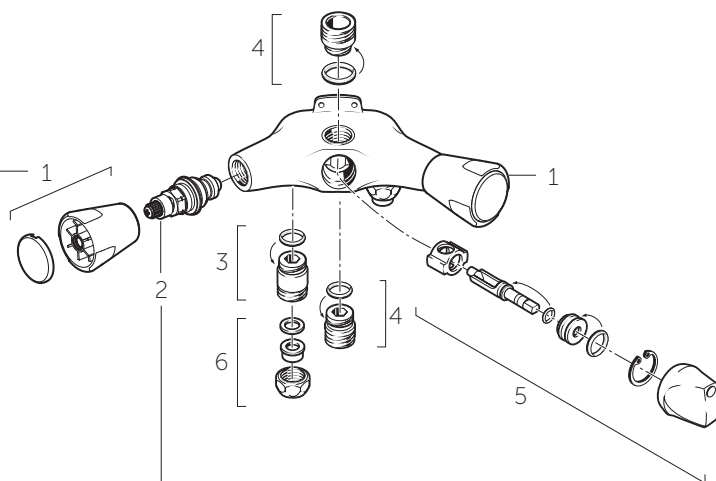

Doucheblokmengkraan met omstelling

F3072AA			F3014AA	
Messing	Project	Project	Comfort	Nostalgisch
F963580AA	warm F963582AA	koud F963583AA	F963581AA	F963584AA

F3072AA F3014AA	
ECO	KERAMISCH
F963570NU	F963571NU

Pos.	Art. nr.	Benaming
------	----------	----------

1	Zie bovenstaande tabel	Knoppen
2	Zie bovenstaande tabel	Bovendelen
3	F 963 390 AA	Leidingnippel + O-ring
4	F 963 220 AA	Uitlooptnippel + O-ring
5	F 963 427 AA	Omstelling compleet
6	F 963 125 AA	Chroom soldeerkoppeling 12 mm