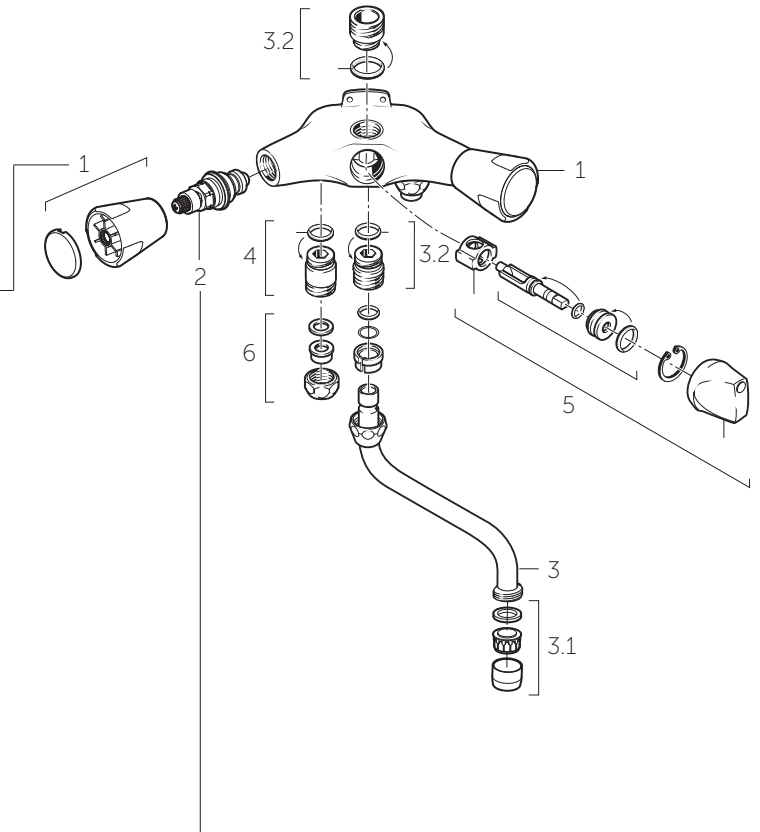

## Doucheblokmengkraan met omstelling en onderuitloop

F3071AA F3109AA	F3167AA	F3167AA		
Messing	Project	Project	Comfort	Nostalgisch
F963580AA	warm F963582AA	koud F963583AA	F963581AA	F963584AA

F3071AA F3167AA	F3109AA
ECO	KERAMISCH
F963570NU	F963571NU

Pos.	Art. nr.	Benaming
------	----------	----------

1	Zie bovenstaande tabel	Knoppen
2	Zie bovenstaande tabel	Bovendelen
3	F 963 102 AA	Draibare S-uitloop G1/2", voorsprong 130 mm, met straalregelaar
3.1	F 963 119 AA	Straalregelaar opschroef M22x1
3.2	F 963 220 AA	Uitlooppippen + O-ring
4	F 963 390 AA	Leidingnippel
5	F 963 427 AA	Omstelling compleet
6	F 963 125 AA	Chroom soldeerkoppeling 12 mm