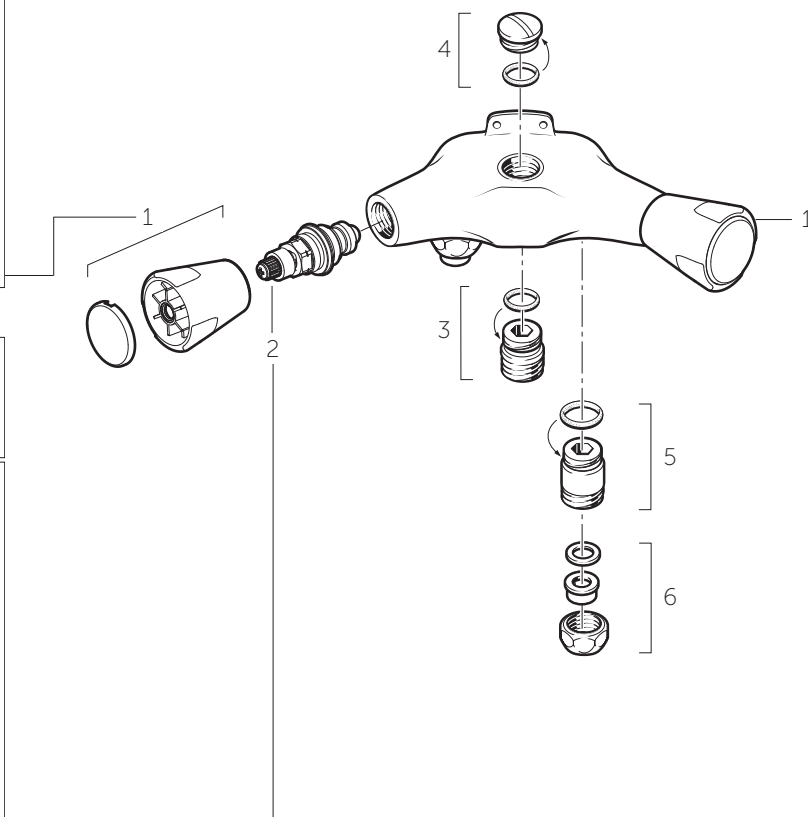

Doucheblokmengkraan

F3070AA F3108AA	F3165AA	F3165AA	F3013AA	
Messing	Project	Project	Comfort	Nostalgisch
F963580AA	warm F963582AA	koud F963583AA	F963581AA	F963584AA

F3070AA F3013AA F3165AA	F3108AA
ECO	KERAMISCH
F963570NU	F963571NU

Pos.	Art. nr.	Benaming
------	----------	----------

1	Zie bovenstaande tabel	Knoppen
2	Zie bovenstaande tabel	Bovendelen
3	F 963 220 AA	Uitloopnippel + O-ring
4	F 963 233 AA	Sluitdop + O-ring
5	F 963 390 AA	Leidingnippel + O-ring
6	F 963 125 AA	Chroom soldeerkoppeling 12 mm