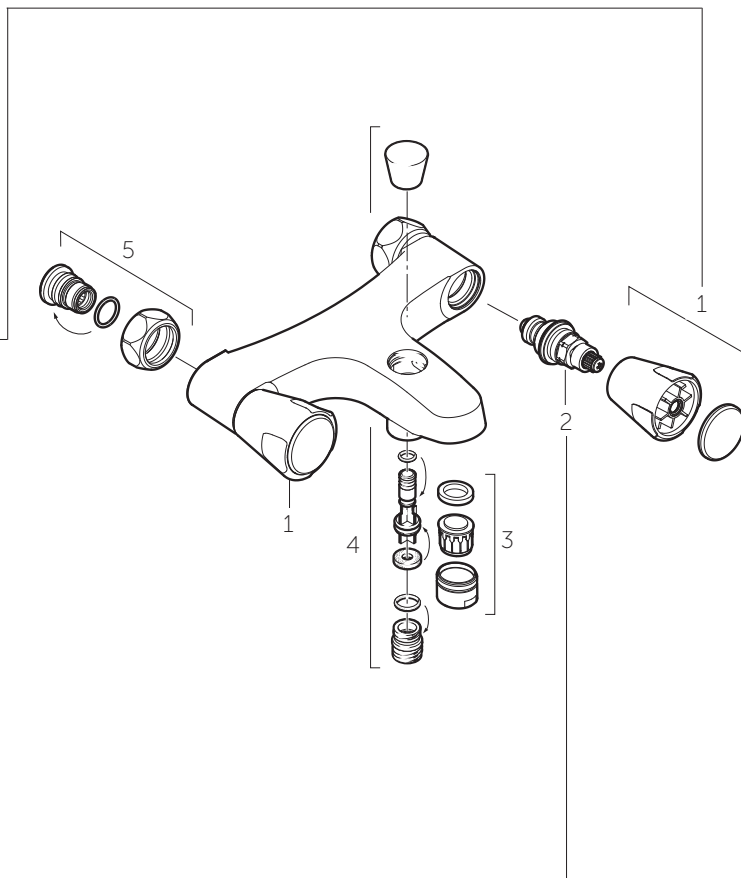

## Badmengkraan 150 mm

F3066AA F3107AA	F3164AA	F3164AA	F3012AA F3036AA	F3123AA F3142AA
Messing	Project	Project	Comfort	Nostalgisch
F963580AA	warm F963582AA	koud F963583AA	F963581AA	F963584AA

F3066AA F3012AA F3164AA F3123AA	F3107AA F3036AA F3142AA
ECO	KERAMISCH
F963570NU	F963571NU

Pos.	Art. nr.	Benaming
------	----------	----------

1	Zie bovenstaande tabel	Knoppen
2	Zie bovenstaande tabel	Bovendelen
3	F 963 413 AA	Straalregelaar inschroef M24x1
4	B 964 750 AA	Omstelling met knop compleet
5	F 963 552 AA	Inschroefzitting M16x1L + O-ring + moer G3/4"