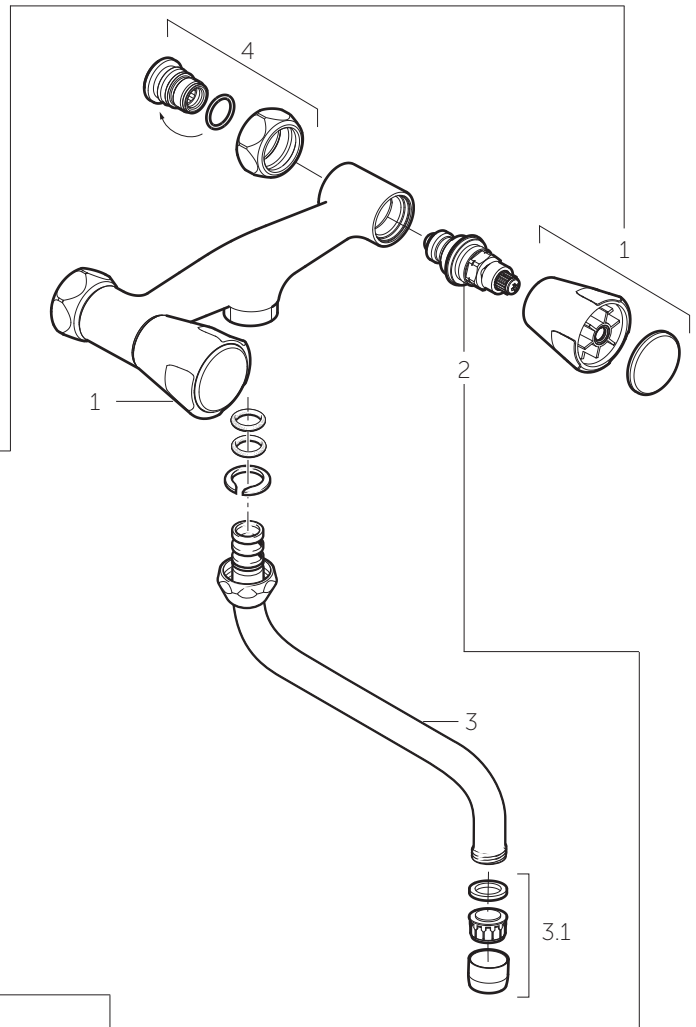

Keukenwandmengkraan 150 mm met onderuitloop

F3063AA F3110AA	F3161AA	F3161AA	F3011AA	
Messing	Project	Project	Comfort	Nostalgisch
F963580AA	warm F963582AA	koud F963583AA	F963581AA	F963584AA

F3063AA F3011AA F3161AA	F3110AA
ECO	KERAMISCH
F963570NU	F963571NU

Pos.	Art. nr.	Benaming
------	----------	----------

1	Zie bovenstaande tabel	Knoppen
2	Zie bovenstaande tabel	Bovendelen
3	F 963 100 AA	Draibare S-uitloop G3/4", voorsprong 170 mm, met straalregelaar
3.1	F 963 119 AA	Straalregelaar opschroef M22x1
4	F 963 552 AA	Inschroefzitting M16x1L + O-ring + moer G3/4"