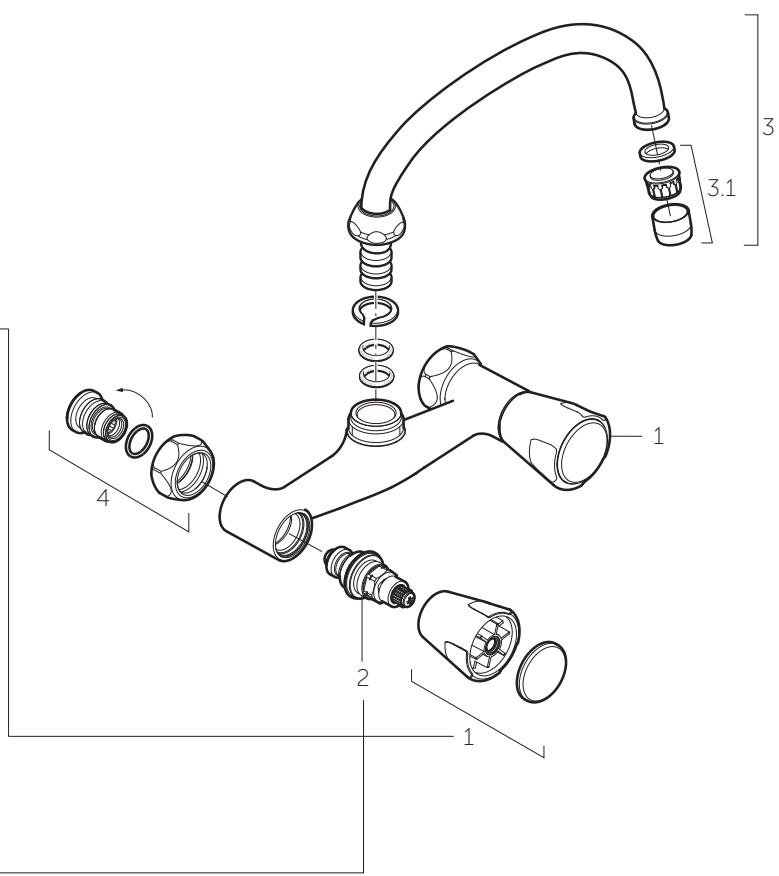

Keukenwandmengkraan 150 mm met bovenuitloop

F3062AA F3111AA	F3160AA	F3160AA	F3010AA	
Messing	Project	Project	Comfort	Nostalgisch
F963580AA	warm F963582AA	koud F963583AA	F963581AA	F963584AA

F3062AA F3010AA F3160AA	F3111AA
ECO	KERAMISCH
F963570NU	F963571NU

Pos.	Art. nr.	Benaming
------	----------	----------

1	Zie bovenstaande tabel	Knoppen
2	Zie bovenstaande tabel	Bovendelen
3	F 963 099 AA	Draaibare U-uitloop G3/4", voorsprong 170 mm, met straalregelaar
3.1	F 963 119 AA	Straalregelaar opschroef M22x1
4	F 963 552 AA	Inschroefzitting M16x1L + O-ring + moer G3/4"