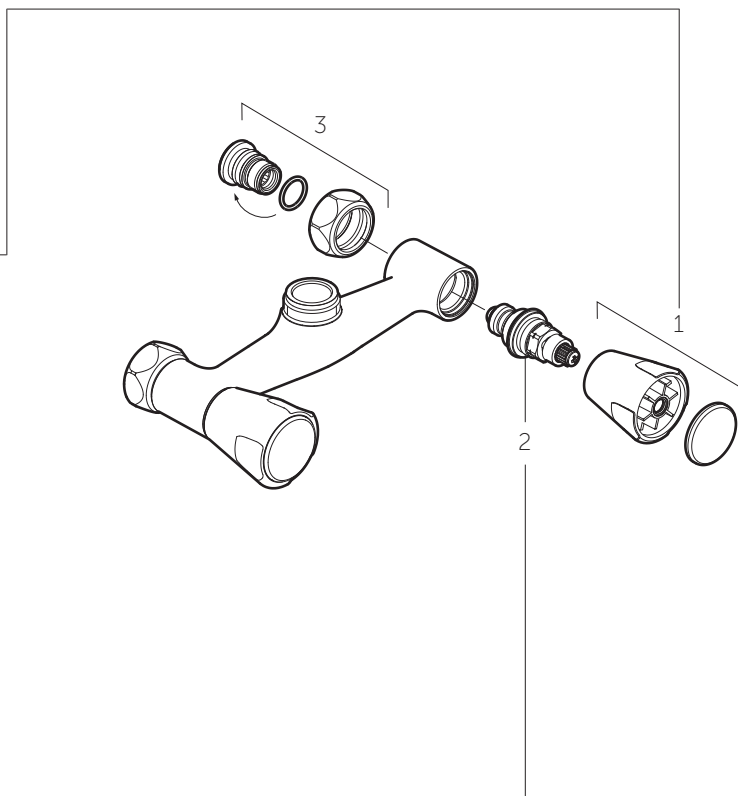

Wandmengkraan 150 mm

F3061AA F3105AA	F3159AA	F3159AA	F3009AA F3035AA	F3122AA F3141AA
Messing	Project	Project	Comfort	Nostalgisch
F963580AA	warm F963582AA	koud F963583AA	F963581AA	F963584AA

F3061AA F3009AA F3159AA F3122AA	F3105AA F3035AA F3141AA
ECO	KERAMISCH
F963570NU	F963571NU

Pos.	Art. nr.	Benaming
------	----------	----------

1	Zie bovenstaande tabel	Knoppen
2	Zie bovenstaande tabel	Bovendelen
3	F 963 552 AA	Inschroefzitting M16x1L + O-ring + moer G3/4"