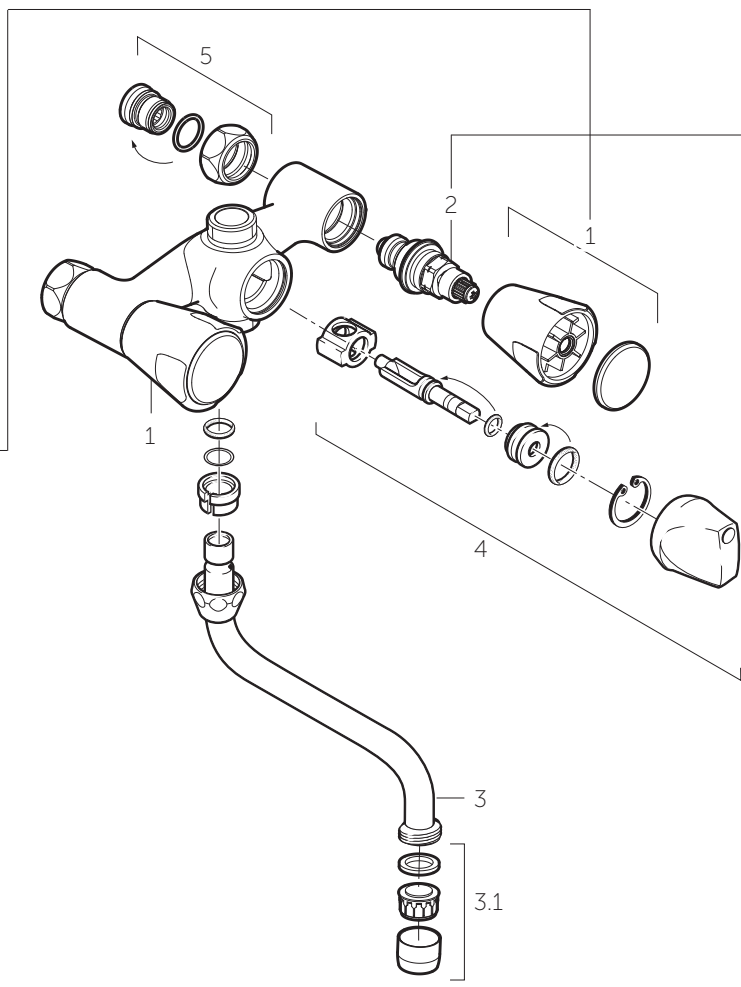

Douchemengkraan 120 mm met omstelling en onderuitloop

F3059AA	F3157AA	F3157AA	F3008AA	
Messing	Project	Project	Comfort	Nostalgisch
F963580AA	warm F963582AA	koud F963583AA	F963581AA	F963584AA

F3059AA F3008AA F3157AA	
ECO	KERAMISCH
F963570NU	F963571NU

Pos.	Art. nr.	Benaming
------	----------	----------

1	Zie bovenstaande tabel	Knoppen
2	Zie bovenstaande tabel	Bovendelen
3	F 963 102 AA	Draibare S-uitloop G1/2", voorsprong 130 mm, met straalregelaar
3.1	F 963 119 AA	Straalregelaar opschroef M22x1
4	F 963 427 AA	Omstelling compleet
5	F 963 551 AA	Inschroefzitting M16x1L + O-ring + moer G1/2"