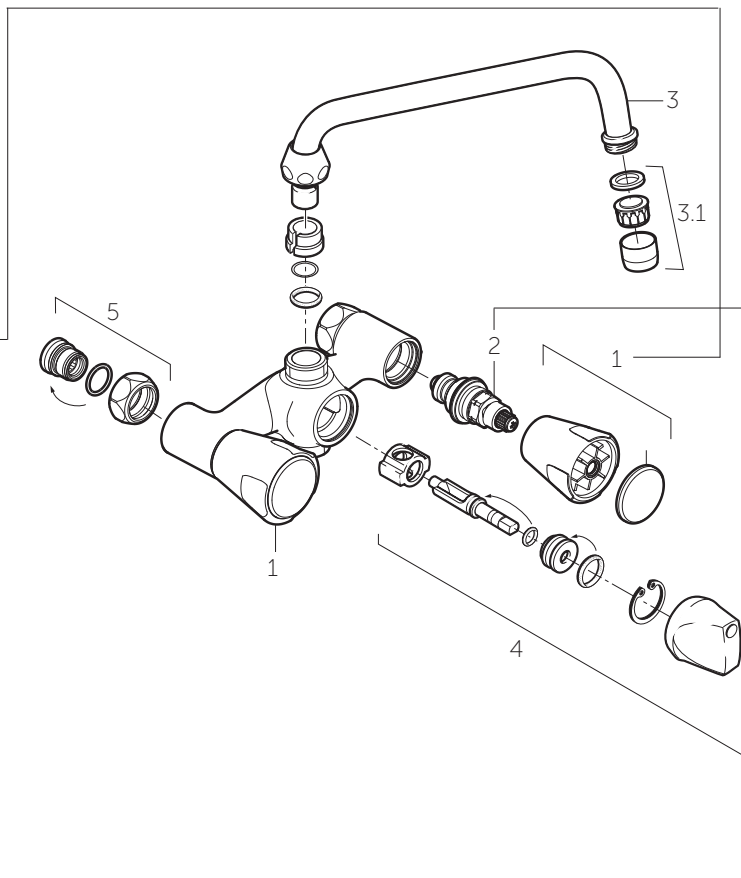

## Douchemengkraan 120 mm met omstelling en bovenuitloop

F3058AA	F3156AA	F3156AA	F3007AA	
Messing	Project	Project	Comfort	Nostalgisch
F963580AA	warm F963582AA	koud F963583AA	F963581AA	F963584AA

F3058AA F3007AA F3156AA	
ECO	KERAMISCH
F963570NU	F963571NU

Pos.	Art. nr.	Benaming
------	----------	----------

1	Zie bovenstaande tabel	Knoppen
2	Zie bovenstaande tabel	Bovendelen
3	F 963 104 AA	Draaibare U-uitloop G1/2", voorsprong 200 mm, met straalregelaar
3.1	F 963 119 AA	Straalregelaar opschroef M22x1
4	F 963 427 AA	Omstelling compleet
5	F 963 551 AA	Inschroefzitting M16x1L + O-ring + moer G1/2"