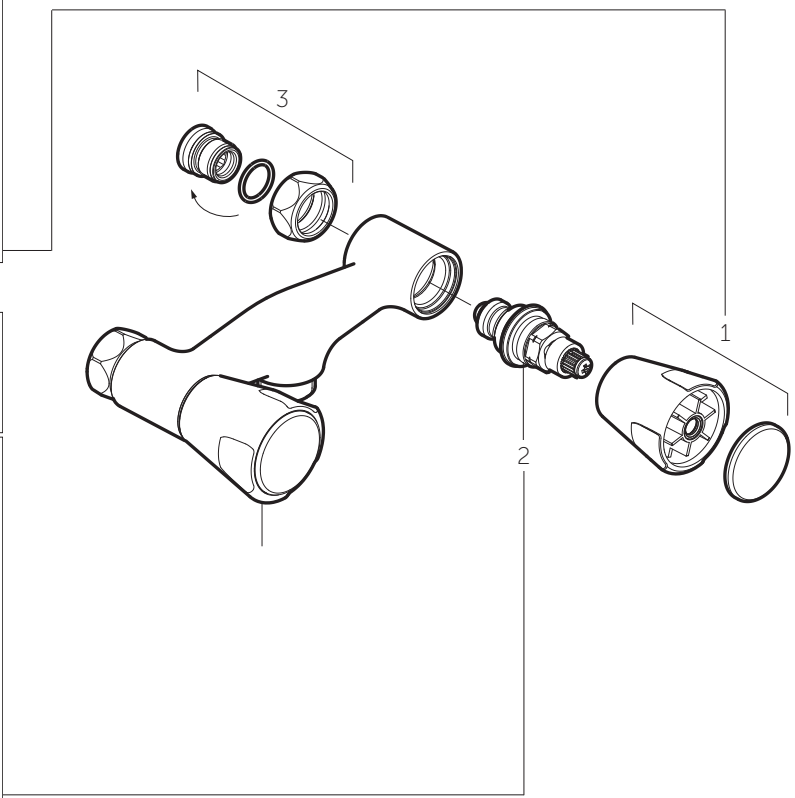

Douchemengkraan 120 mm

F3056AA F3102AA	F3155AA	F3155AA	F3005AA F3033AA	F3120AA F3139AA
Messing	Project	Project	Comfort	Nostalgisch
F963580AA	warm F963582AA	koud F963583AA	F963581AA	F963584AA

F3056AA F3005AA F3155AA F3120AA	F3102AA F3033AA F3139AA
ECO	KERAMISCH
F963570NU	F963571NU

Pos.	Art. nr.	Benaming
------	----------	----------

1	Zie bovenstaande tabel	Knoppen
2	Zie bovenstaande tabel	Bovendelen
3	F 963 551 AA	Inschroefzitting M16x1 + O-ring + moer G1/2"