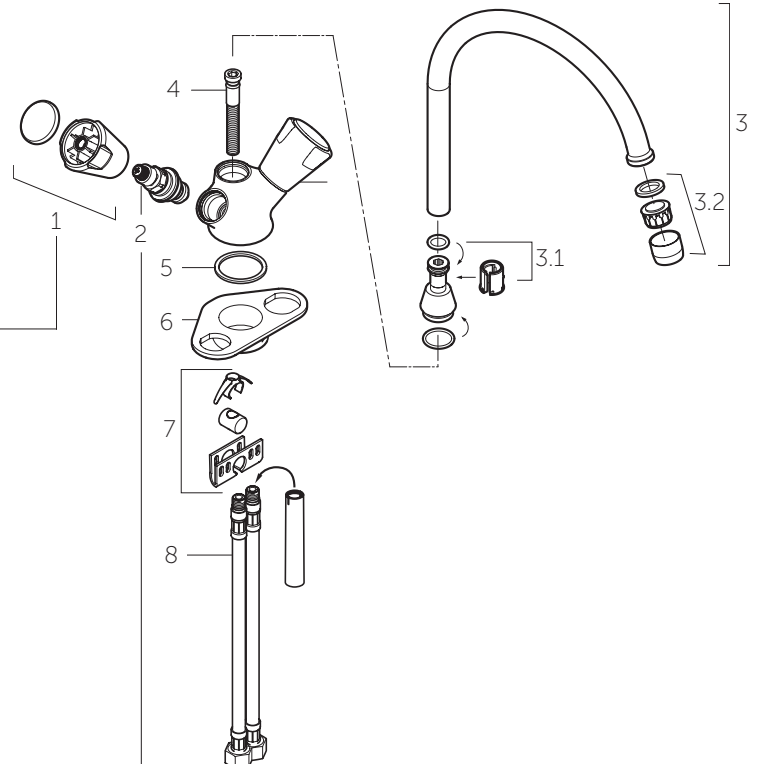

Keukenmengkraan

F3054AA * F3055AA F3101AA	F3154AA	F3154AA	F3004AA F3032AA	F3119AA F3138AA
Messing	Project	Project	Comfort	Nostalgisich
F963580AA	warm F963582AA	koud F963583AA	F963581AA	F963584AA

F3054AA * F3055AA F3004AA F3154AA F3119AA	F3101AA F3032AA F3138AA
ECO	KERAMISCH
F963570NU	F963571NU

Pos.	Art. nr.	Benaming
------	----------	----------

1	Zie bovenstaande tabel	Knoppen
2	Zie bovenstaande tabel	Bovendelen
3	F 963 544 AA	Draibare U-uitloop, voorsprong 200 mm compl. met bevest.set
3.1	F 963 530 NU	Bevestigingsset uitloop
3.2a	F 963 119 AA	Straalregelaar opschroef M22x1 7,5 liter/ minuut
3.2b	F 963 569 AA	Straalregelaar opschroef M22x1 5 liter/ minuut
4	F 963 424 NU	Topfix bevestigingspen lang
5	F 963 188 NU	Onderlegging Ø40 x Ø34 x 2 mm
6	A 962 328 NU	Opvulplaat voor keukenblad
7	F 963 009 NU	Topfix bevestigingsset
8	F 963 426 NU	Aansluitlang M10 x G3/8" x 400 mm (1x)

* waterbesparende 5 liter/minuut variant