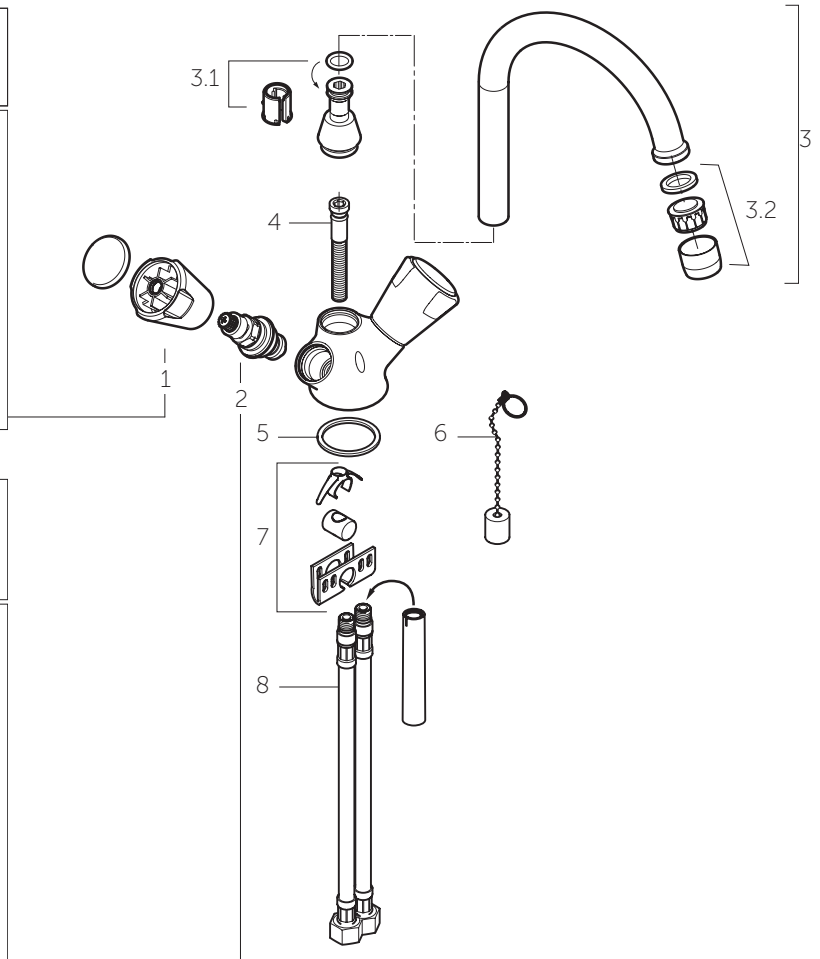

Wastafelmengkraan

F3050AA * F3051AA F3099AA	F3153AA	F3153AA	F3003AA F3031AA	F3117AA F3135AA
Messing	Project	Project	Comfort	Nostalgisch
F963580AA	warm F963582AA	koud F963583AA	F963581AA	F963584AA

F3050AA * F3051AA F3153AA F3003AA F3117AA	F3099AA F3031AA F3135AA
ECO	KERAMISCH
F963570NU	F963571NU

Pos.	Art. nr.	Benaming
------	----------	----------

1	Zie bovenstaande tabel	Knoppen
2	Zie bovenstaande tabel	Bovendelen
3	F 963 543 AA	Draibare U-uitloop, 135 mm compl. met straalreg. en bevest.set
3.1	F 963 530 NU	Bevestigingsset uitloop
3.2a	F 963 119 AA	Straalregelaar opschroef M22x1 7,5 liter/ minuut
3.2b	F 963 569 AA	Straalregelaar opschroef M22x1 5 liter/ minuut
4	F 963 425 NU	Topfix bevestigingspen kort
5	F 963 188 NU	Onderlegging Ø40 x Ø34 x 2 mm
6	F 963 565 NU	Kogelketting met contragewicht
7	B 960 186 NU	Topfix bevestigingsset
8	F 963 426 NU	Aansluitlang M10 x G3/8" x 400 mm (1x)

* waterbesparende 5 liter/minuut variant