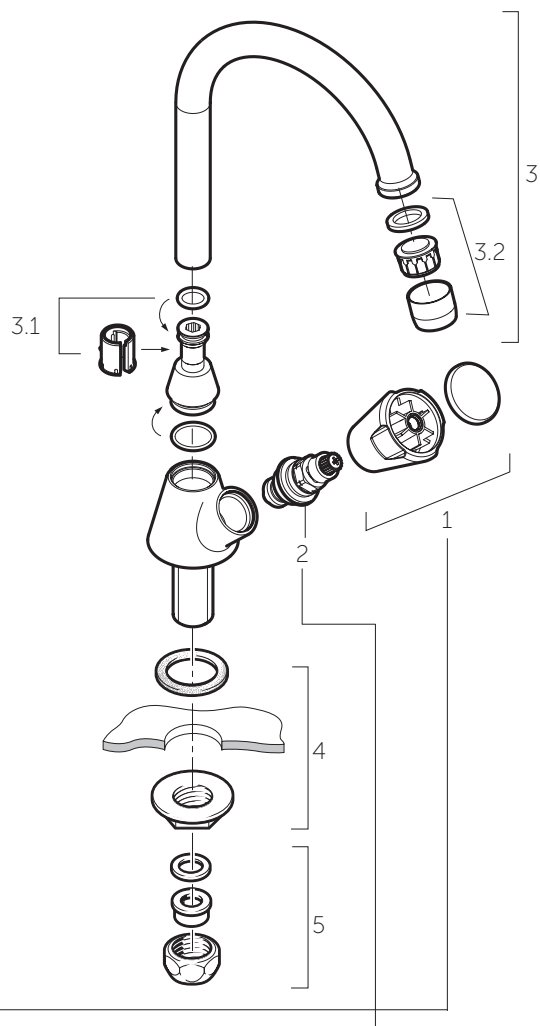

Toiletkraan met hoge uitloop, voorsprong 135 mm

F3048AA F3097AA	F3152AA	F3152AA	F3001AA	
Messing	Project	Project	Comfort	Nostalgisch
F963580AA	warm F963582AA	koud F963583AA	F963581AA	F963584AA

F3048AA F3001AA F3152AA	F3097AA
ECO	KERAMISCH
F963570NU	F963571NU

Pos.	Art. nr.	Benaming
------	----------	----------

1	Zie bovenstaande tabel	Knoppen
2	Zie bovenstaande tabel	Bovendelen
3	F 963 543 AA	Draibare U-uitloop, voorsprong 135 mm compleet met bevest.set
3.1	F 963 530 NU	Bevestigingsset uitloop
3.2	F 963 119 AA	Straalregelaar opschroef M22x1
4	F 963 387 NU	Bevestigingsset
5	F 963 124 NU	Messing soldeerkoppeling 12 mm