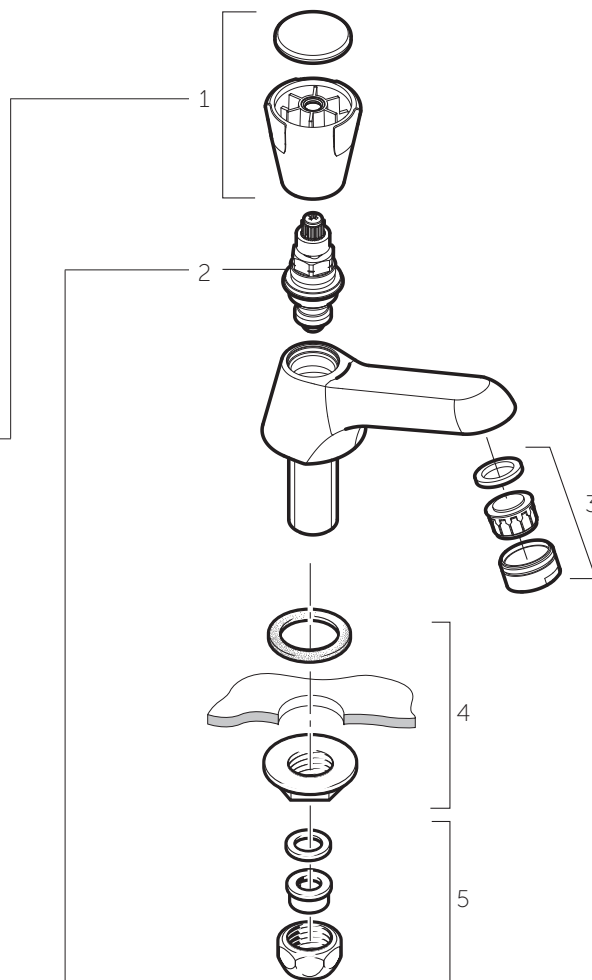

Toiletkraan

F3047AA * F3046AA F3095AA	F3151AA	F3151AA	F3000AA F3030AA	F3116AA F3131AA
Messing	Project	Project	Comfort	Nostaligisch
F963580AA	warm F963582AA	koud F963583AA	F963581AA	F963584AA

F3047AA * F3046AA F3000AA F3151AA F3116AA	F3095AA F3030AA F3131AA
ECO	KERAMISCH
F963570NU	F963571NU

Pos.	Art. nr.	Benaming
------	----------	----------

1	Zie bovenstaande tabel	Knoppen
2	Zie bovenstaande tabel	Bovendelen
3a	F 963 539 AA	Straalregelaar inschroef M24x1 8,2 liter/minuut
3b	F 963 573 AA	Straalregelaar inschroef M24x1 5 liter/minuut
4	F 963 387 NU	Bevestigingsset
5	F 963 124 NU	Messing soldeerkoppeling 12 mm

* waterbesparende 5 liter/minuut variant