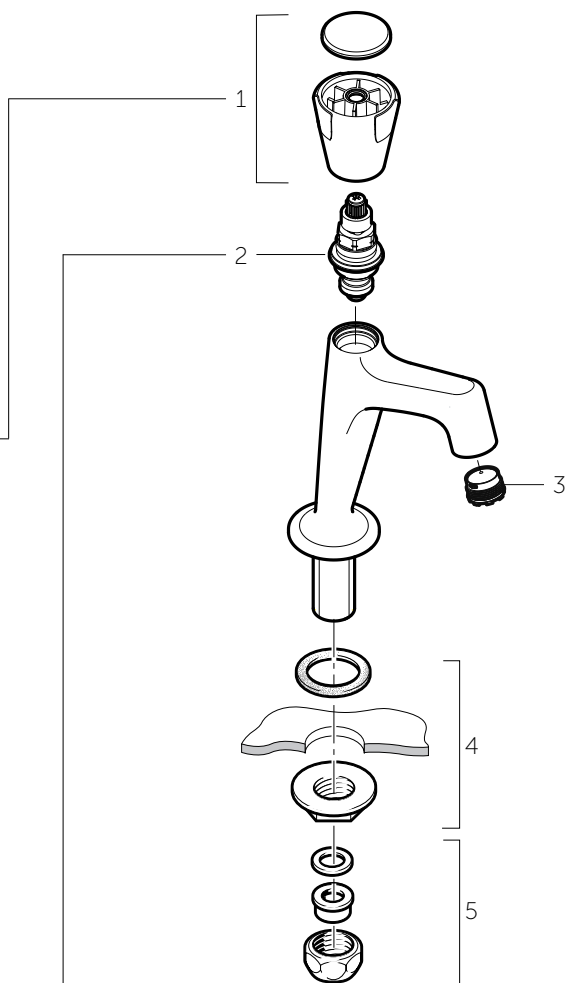

## Toiletkraan hoog

F3045AA F3094AA	F3150AA	F3150AA		F3115AA F3130AA
Messing	Project	Project	Comfort	Nostalgisch
F963580AA	warm F963582AA	koud F963583AA	F963581AA	F963584AA

F3045AA F3150AA F3115AA	F3094AA F3130AA
ECO	KERAMISCH
F963570NU	F963571NU

Pos.	Art. nr.	Benaming
------	----------	----------

1	Zie bovenstaande tabel	Knoppen
2	Zie bovenstaande tabel	Bovendelen
3	F 963 550 NU	Beluchter M18,5X1 inclusief perlatorsleutel
4	F 963 387 NU	Bevestigingsset
5	F 963 124 NU	Messing soldeerkoppeling 12 mm