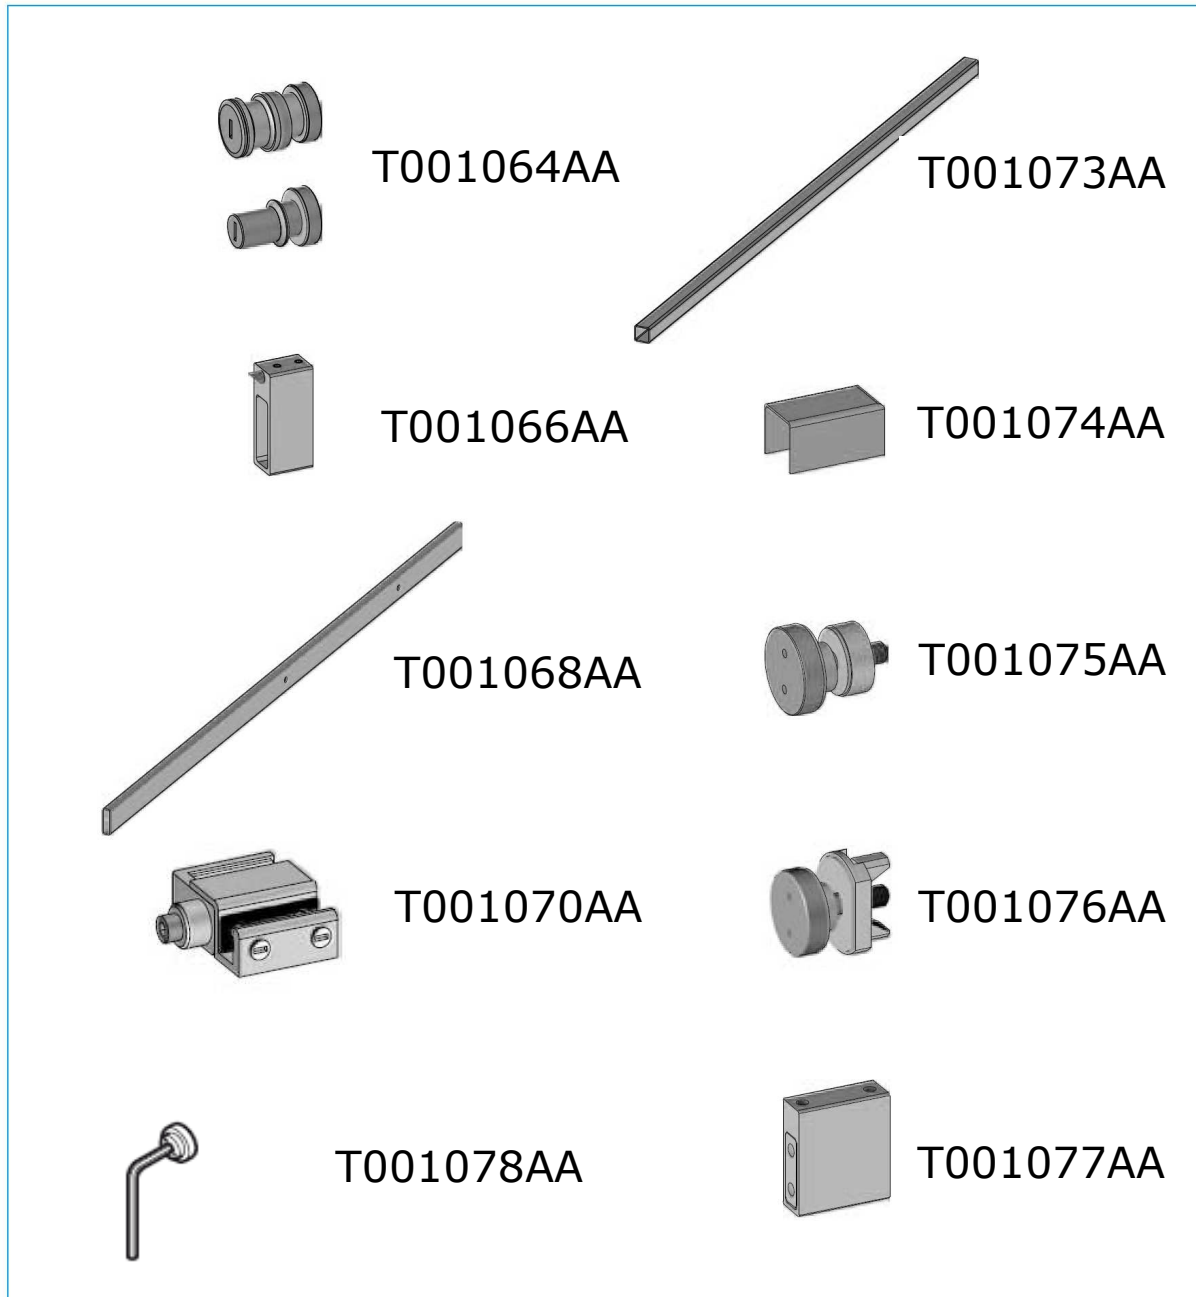

**DRAWING 2 – COMPONENTS
SPARE PARTS LIST**

DRAWING REF.	DRAWING	SPARE CODE	DESCRIZIONE ITA UK DESCRIPTION
15		T000988NU	IMBALLO COMPLETO PER MAGNUM PSC+L <i>COMPLETE PACKAGE FOR MAGNUM PSC+L</i>
16		T000989NU	IMBALLO COMPLETO PER LATERALE FISSO MAGNUM PSC+L <i>COMPLETE PACKAGE FOR LATERAL FIXED SIDE MAGNUM PSC+L</i>
17		T000992YE	PROFILO VERTICALE A MURO (1 DX+1 SX) SILVER BRILL <i>VERTICAL WALL PROFILE (1 RIGHT + 1 LEFT)</i> <i>BRIGHT SILVER</i>
18		T000993YE	PROFILO VERTICALE DI COPERTURA (1 DX+1 SX) SILVER BRILL <i>VERTICAL COVER PROFILE (1 RIGHT + 1 LEFT)</i> <i>BRIGHT SILVER</i>
19		T000996NU	GUARNIZIONE GOCCIOLATOIO MAGNUM PSC+L (1 PZ H=2000) DRIP GASKET FOR MAGNUM PSC+L (1 PC H=2000)
20		T000997NU	GUARNIZIONE A BAFFO (2 PZ H=2000) <i>VERTICAL GASKET (2 PCS H=2000)</i>
21		T001000YE	BLOCCETTO REGOLATORE PER BLOCCAGGIO VETRO FISSO (n. 8 PZ) <i>ADJUSTMENT BLOCK FOR MAGNUM FIXED PART</i> <i>(8 PCS)</i>
22		T001001YE	TAPPO MONTANTE PER ANTA FISSA MAGNUM (1 DX+1 SX) <i>COVER CAP FOR MAGNUM FIXED PART</i> <i>(1 RIGHT + 1 LEFT)</i>
23		T001002NU	SACCHETTO VITI DI FISSAGGIO PER MAGNUM PSC+L <i>FIXING SCREWS KIT FOR MAGNUM PSC+L</i>
24		T2139AA	MANIGLIA COMPLETA PER MAGNUM CROMO <i>CHROME HANDLE FOR MAGNUM</i>

RICAMBI DA ORDINARE SUL PLANT IT11

SPARE PARTS TO BE ORDERED ON PLANT IT11

DRAWING 3

RICAMBI DA ORDINARE SUL PLANT IT13

SPARE PARTS TO BE ORDERED ON PLANT IT13