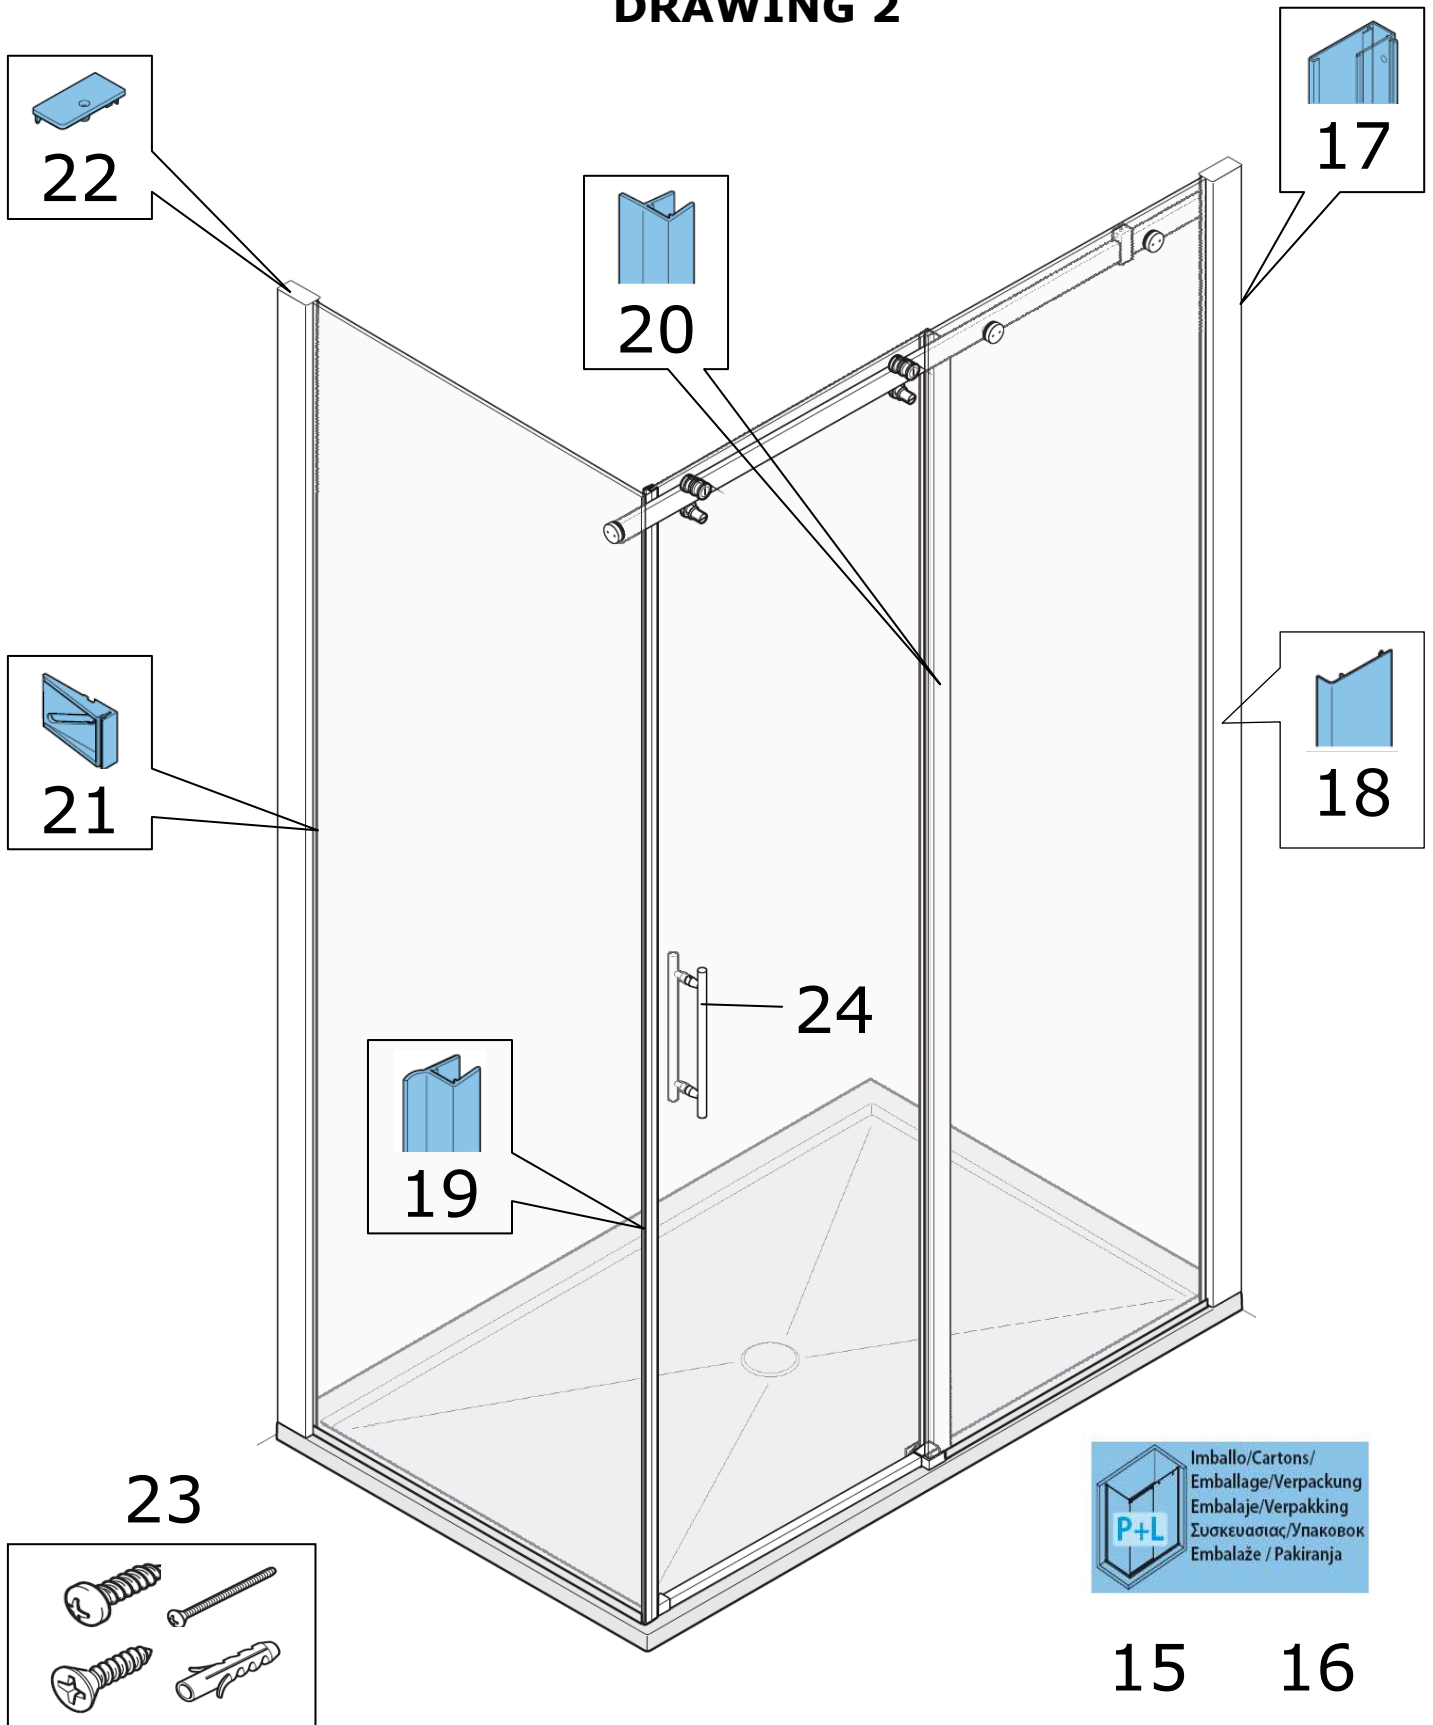

DRAWING 2

**DRAWING 2 – COMPONENTS
SPARE PARTS LIST**

DRAWING REF.	DRAWING	SPARE CODE	DESCRIZIONE ITA UK DESCRIPTION
15		T000988NU	IMBALLO COMPLETO PER MAGNUM PSC+L <i>COMPLETE PACKAGE FOR MAGNUM PSC+L</i>
16		T000989NU	IMBALLO COMPLETO PER LATERALE FISSO MAGNUM PSC+L <i>COMPLETE PACKAGE FOR LATERAL FIXED SIDE MAGNUM PSC+L</i>
17		T000992YE	PROFILO VERTICALE A MURO (1 DX+1 SX) SILVER BRILL <i>VERTICAL WALL PROFILE (1 RIGHT + 1 LEFT)</i> <i>BRIGHT SILVER</i>
18		T000993YE	PROFILO VERTICALE DI COPERTURA (1 DX+1 SX) SILVER BRILL <i>VERTICAL COVER PROFILE (1 RIGHT + 1 LEFT)</i> <i>BRIGHT SILVER</i>
19		T000996NU	GUARNIZIONE GOCCIOLATOIO MAGNUM PSC+L (1 PZ H=2000) DRIP GASKET FOR MAGNUM PSC+L (1 PC H=2000)
20		T000997NU	GUARNIZIONE A BAFFO (2 PZ H=2000) <i>VERTICAL GASKET (2 PCS H=2000)</i>
21		T001000YE	BLOCCETTO REGOLATORE PER BLOCCAGGIO VETRO FISSO (n. 8 PZ) <i>ADJUSTMENT BLOCK FOR MAGNUM FIXED PART</i> <i>(8 PCS)</i>
22		T001001YE	TAPPO MONTANTE PER ANTA FISSA MAGNUM (1 DX+1 SX) <i>COVER CAP FOR MAGNUM FIXED PART</i> <i>(1 RIGHT + 1 LEFT)</i>
23		T001002NU	SACCHETTO VITI DI FISSAGGIO PER MAGNUM PSC+L <i>FIXING SCREWS KIT FOR MAGNUM PSC+L</i>
24		T2139AA	MANIGLIA COMPLETA PER MAGNUM CROMO <i>CHROME HANDLE FOR MAGNUM</i>

RICAMBI DA ORDINARE SUL PLANT IT11

SPARE PARTS TO BE ORDERED ON PLANT IT11