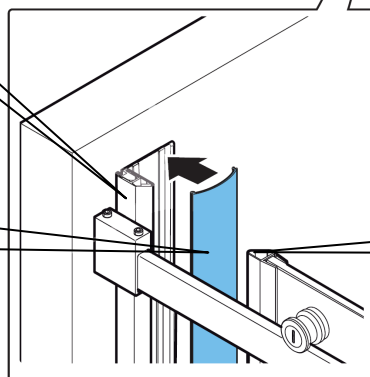

RICAMBI DA ORDINARE SUL PLANT IT11

SPARE PARTS TO BE ORDERED ON PLANT IT11

DRAWING 2

15

25

DRAWING 2 – COMPONENTS SPARE PARTS LIST

DRAWING REF.	DRAWING	SPARE CODE	DESCRIZIONE ITA UK DESCRIPTION
15		T000990NU	IMBALLO COMPLETO PER MAGNUM PSC PORTA PER NICCHIA COMPLETE PACKAGE FOR MAGNUM PSC NICHE DOOR
16		T000992YE	PROFILO VERTICALE A MURO (1 DX+1 SX) SILVER BRILL VERTICAL WALL PROFILE (1 RIGHT + 1 LEFT) <i>BRIGHT SILVER</i>
17		T000993YE	PROFILO VERTICALE DI COPERTURA (1 DX+1 SX) SILVER BRILL VERTICAL COVER PROFILE (1 RIGHT + 1 LEFT) <i>BRIGHT SILVER</i>
18		T000994YE	PROFILO DI FISSAGGIO MAGNUM PSC (1 PZ H=2000) SILVER BRILL FIXING PROFILE FOR MAGNUM PSC (1 PC H=2000) <i>BRIGHT SILVER</i>
19		T000995YE	PROFILO VERTICALE COPRIVITI MAGNUM PSC (1 PZ H=2000) SILVER BRILL COVER PROFILE FOR MAGNUM PSC (1 PC H=2000) <i>BRIGHT SILVER</i>
20		T000997NU	GUARNIZIONE A BAFFO (2 PZ H=2000) VERTICAL GASKET (2 PCS H=2000)
21		T000999NU	GUARNIZIONE MAGNETICA PER MAGNUM PSC PORTA PER NICCHIA (2 PZ H=2000) MAGNETIC SEAL FOR MAGNUM PSC NICHE DOOR (2 PCS H=2000)
22		T001000YE	BLOCCETTO REG. PER BLOCCAGGIO VETRO FISSO (n. 8 PZ) ADJUSTMENT BLOCK FOR MAGNUM FIXED PART (8 PCS)
23		T001001YE	TAPPO MONTANTE PER ANTA FISSA MAGNUM (1 DX+1 SX) COVER CAP FOR MAGNUM FIXED PART (1 RIGHT + 1 LEFT)
24		T001003NU	SACCHETTO VITI DI FISSAGGIO PER MAGNUM PSC PORTA PER NICCHIA FIXING SCREWS KIT FOR MAGNUM PSC NICHE DOOR
25		T2139AA	MANIGLIA COMPLETA PER MAGNUM CROMO CHROME HANDLE FOR MAGNUM