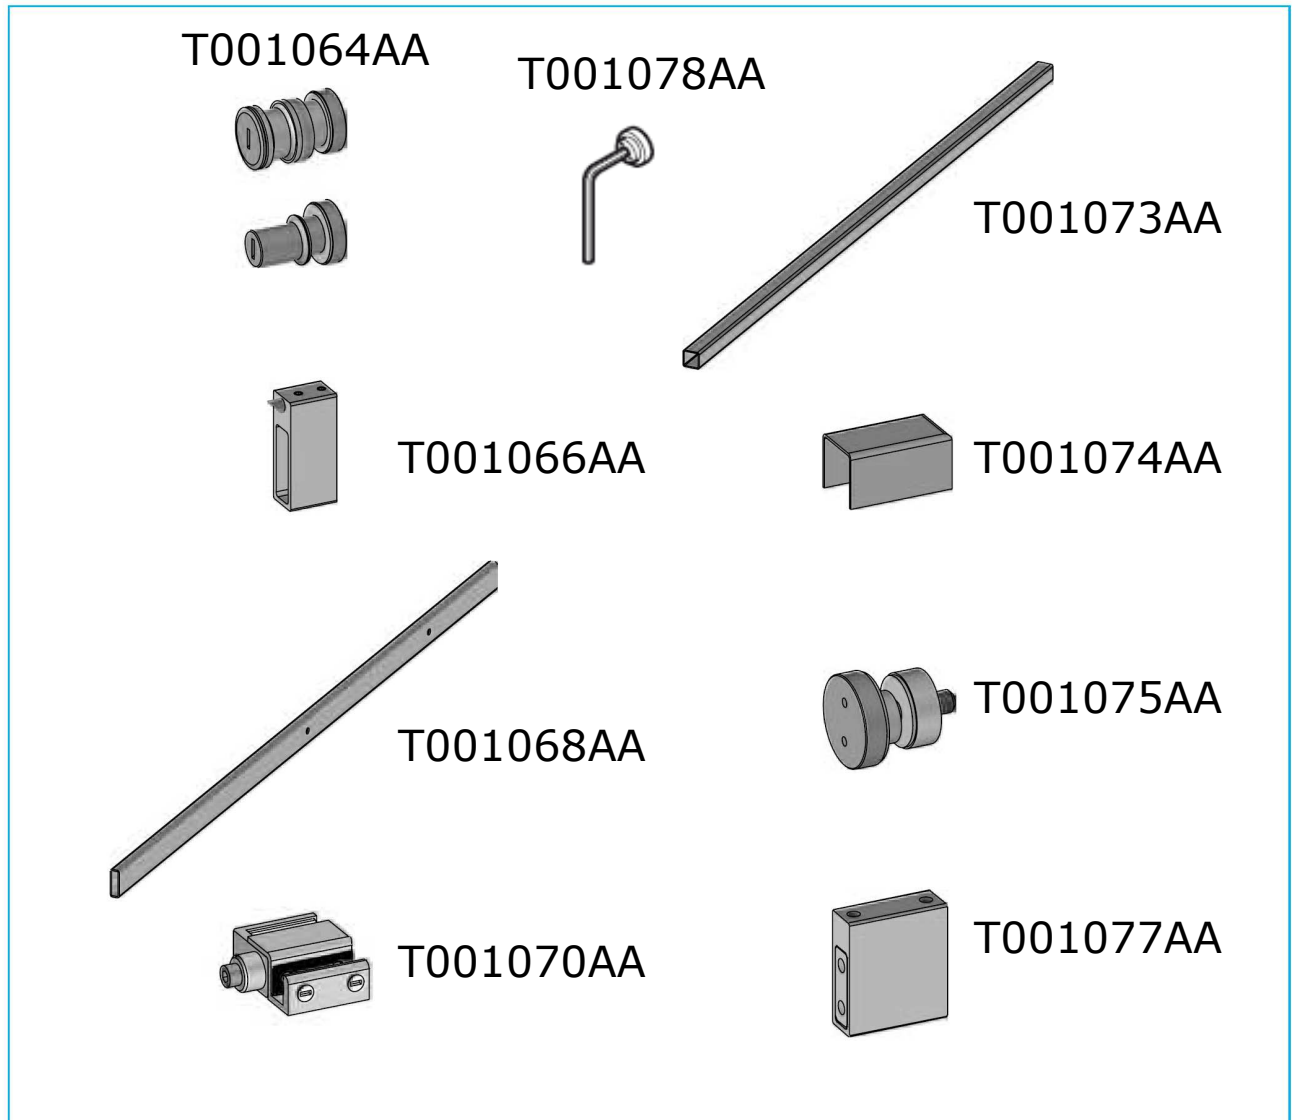

DRAWING 2 – COMPONENTS SPARE PARTS LIST

DRAWING REF.	DRAWING	SPARE CODE	DESCRIZIONE ITA UK DESCRIPTION
15		T000990NU	IMBALLO COMPLETO PER MAGNUM PSC PORTA PER NICCHIA COMPLETE PACKAGE FOR MAGNUM PSC NICHE DOOR
16		T000992YE	PROFILO VERTICALE A MURO (1 DX+1 SX) SILVER BRILL VERTICAL WALL PROFILE (1 RIGHT + 1 LEFT) <i>BRIGHT SILVER</i>
17		T000993YE	PROFILO VERTICALE DI COPERTURA (1 DX+1 SX) SILVER BRILL VERTICAL COVER PROFILE (1 RIGHT + 1 LEFT) <i>BRIGHT SILVER</i>
18		T000994YE	PROFILO DI FISSAGGIO MAGNUM PSC (1 PZ H=2000) SILVER BRILL FIXING PROFILE FOR MAGNUM PSC (1 PC H=2000) <i>BRIGHT SILVER</i>
19		T000995YE	PROFILO VERTICALE COPRIVITI MAGNUM PSC (1 PZ H=2000) SILVER BRILL COVER PROFILE FOR MAGNUM PSC (1 PC H=2000) <i>BRIGHT SILVER</i>
20		T000997NU	GUARNIZIONE A BAFFO (2 PZ H=2000) VERTICAL GASKET (2 PCS H=2000)
21		T000999NU	GUARNIZIONE MAGNETICA PER MAGNUM PSC PORTA PER NICCHIA (2 PZ H=2000) MAGNETIC SEAL FOR MAGNUM PSC NICHE DOOR (2 PCS H=2000)
22		T001000YE	BLOCCETTO REG. PER BLOCCAGGIO VETRO FISSO (n. 8 PZ) ADJUSTMENT BLOCK FOR MAGNUM FIXED PART (8 PCS)
23		T001001YE	TAPPO MONTANTE PER ANTA FISSA MAGNUM (1 DX+1 SX) COVER CAP FOR MAGNUM FIXED PART (1 RIGHT + 1 LEFT)
24		T001003NU	SACCHETTO VITI DI FISSAGGIO PER MAGNUM PSC PORTA PER NICCHIA FIXING SCREWS KIT FOR MAGNUM PSC NICHE DOOR
25		T2139AA	MANIGLIA COMPLETA PER MAGNUM CROMO CHROME HANDLE FOR MAGNUM

RICAMBI DA ORDINARE SUL PLANT IT11

SPARE PARTS TO BE ORDERED ON PLANT IT11

DRAWING 3

RICAMBI DA ORDINARE SUL PLANT IT13

SPARE PARTS TO BE ORDERED ON PLANT IT13