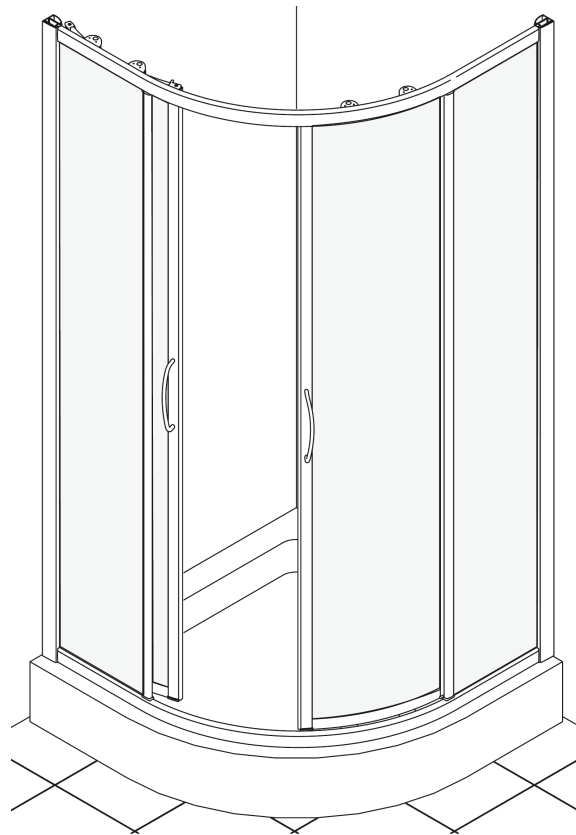

Product Type	Shower Enclosure	Document N°:	Release 0-2011
Product Model	Tipica R Quadrant	Data:	18.02.2011
Target	After Sales use only	Comments	

TIPICA "R" QUADRANT

DRAWING 1 - DOORS

**DRAWING 1 – DOORS
SPARE PARTS LIST**

DRAWING REF.	DESCRIZIONE ITA UK DESCRIPTION	SPARE CODE	PROFILE COLOUR	VETRO / GLASS
1	ANTA SCORREVOLE <u>DESTRA</u> PER TIPICA R 80-90 <i>RIGHT SLIDING DOOR FOR TIPICA R 80-90</i>	T000402YB	SILVER BRILL	TRASPARENTE CLEAR GLASS
		T000402AC	WHITE / BIANCO	
		T000406YB	SILVER BRILL	STAMPATO C PRINTED GLASS
		T000406AC	WHITE / BIANCO	
		T000398YB	SILVER BRILL	SINTETICO / ACRYLIC MATT
		T000398AC	WHITE / BIANCO	
2	ANTA SCORREVOLE <u>SINISTRA</u> PER TIPICA R 80-90 <i>LEFT SLIDING DOOR FOR TIPICA R 80-90</i>	T000412YB	SILVER BRILL	TRASPARENTE CLEAR GLASS
		T000412AC	WHITE / BIANCO	
		T000414YB	SILVER BRILL	STAMPATO C PRINTED GLASS
		T000414AC	WHITE / BIANCO	
		T000410YB	SILVER BRILL	SINTETICO / ACRYLIC MATT
		T000410AC	WHITE / BIANCO	
3	ANTA FISSA PER TIPICA R 80 <i>FIXED PART FOR TIPICA R 80</i>	T000385YB	SILVER BRILL	TRASPARENTE CLEAR GLASS
		T000385AC	WHITE / BIANCO	
		T000389YB	SILVER BRILL	STAMPATO C PRINTED GLASS
		T000389AC	WHITE / BIANCO	
		T000393YB	SILVER BRILL	SINTETICO / ACRYLIC MATT
		T000393AC	WHITE / BIANCO	
	ANTA FISSA PER TIPICA R 90 <i>FIXED PART FOR TIPICA R 90</i>	T000386YB	SILVER BRILL	TRASPARENTE CLEAR GLASS
		T000386AC	WHITE / BIANCO	
		T000390YB	SILVER BRILL	STAMPATO C PRINTED GLASS
		T000390AC	WHITE / BIANCO	
		T000394YB	SILVER BRILL	SINTETICO / ACRYLIC MATT
		T000394AC	WHITE / BIANCO	