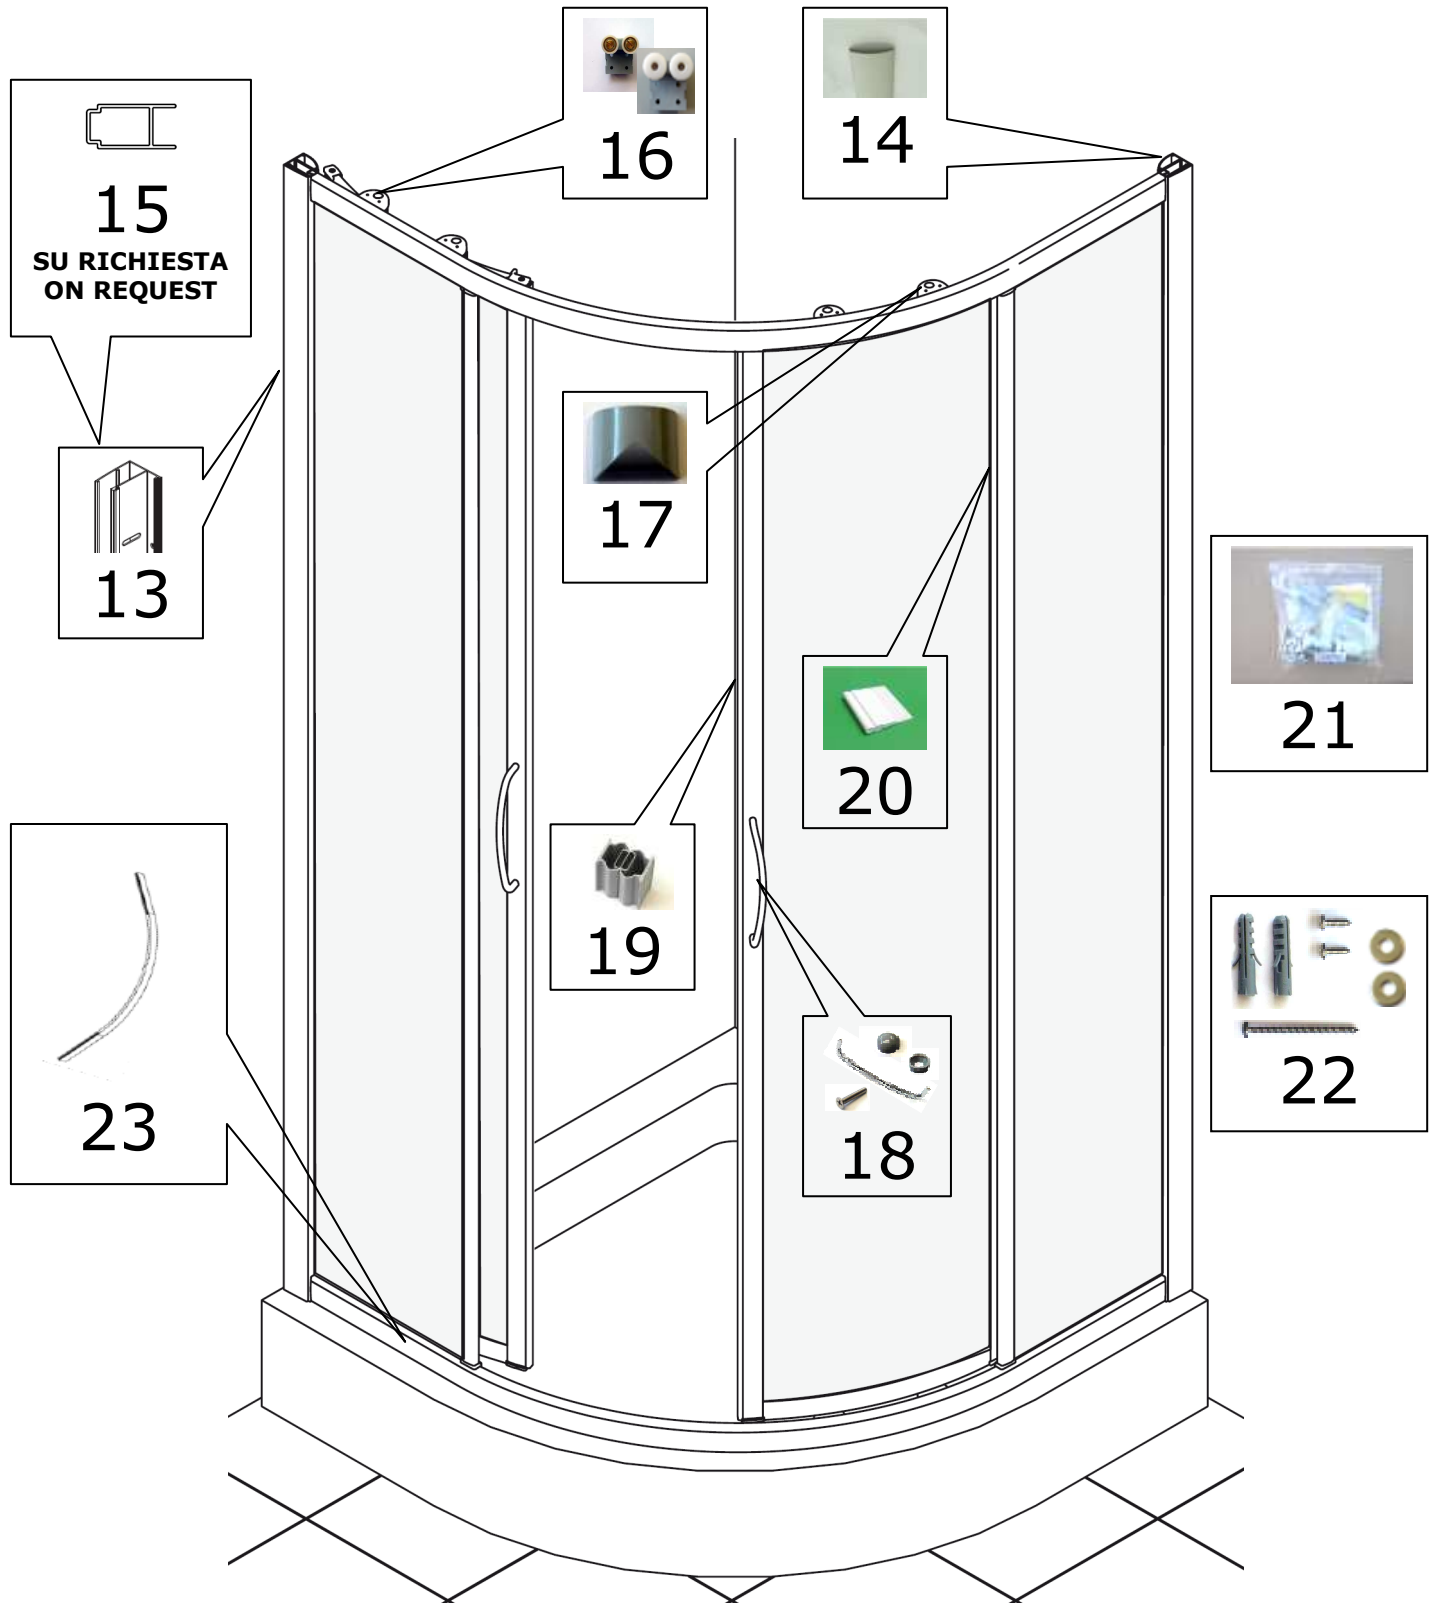

DRAWING 2 - COMPONENTS