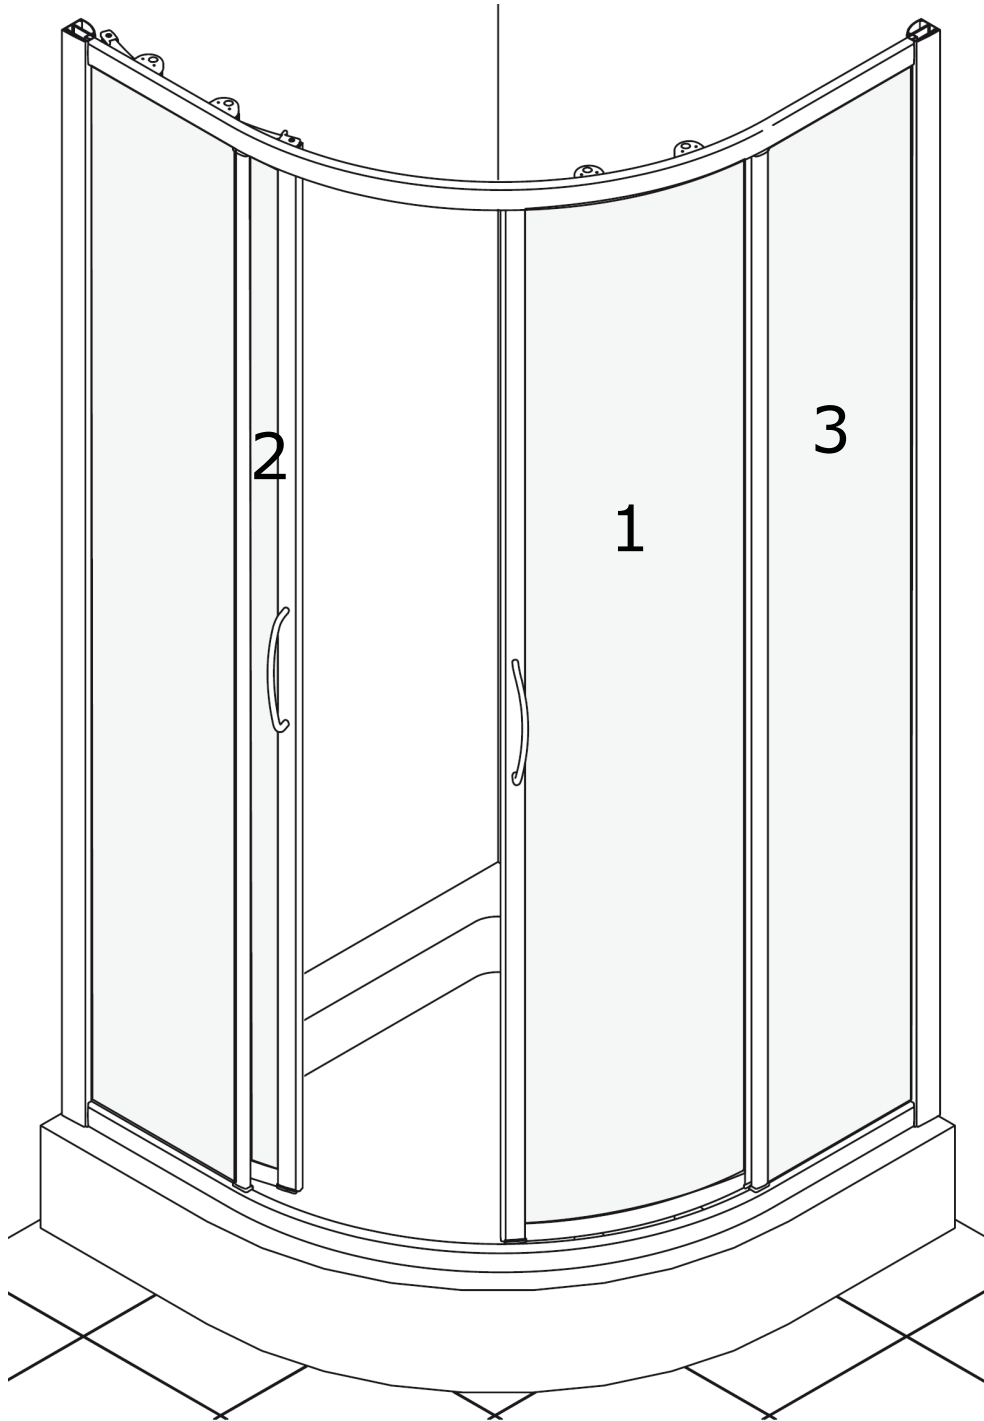

Product Type	Shower Enclosure	Document N°:	Release 0-2011
Product Model	Tipica R Quadrant	Data:	18.02.2011
Target	After Sales use only	Comments	

TIPICA "R" QUADRANT

DRAWING 1 - DOORS

**DRAWING 1 – DOORS
SPARE PARTS LIST**

DRAWING REF.	DESCRIZIONE ITA UK DESCRIPTION	SPARE CODE	PROFILE COLOUR	VETRO / GLASS
1	ANTA SCORREVOLE <u>DESTRA</u> PER TIPICA R 80-90 <i>RIGHT SLIDING DOOR FOR TIPICA R 80-90</i>	T000402YB	SILVER BRILL	TRASPARENTE CLEAR GLASS
		T000402AC	WHITE / BIANCO	
		T000406YB	SILVER BRILL	STAMPATO C PRINTED GLASS
		T000406AC	WHITE / BIANCO	
		T000398YB	SILVER BRILL	SINTETICO / ACRYLIC MATT
		T000398AC	WHITE / BIANCO	
2	ANTA SCORREVOLE <u>SINISTRA</u> PER TIPICA R 80-90 <i>LEFT SLIDING DOOR FOR TIPICA R 80-90</i>	T000412YB	SILVER BRILL	TRASPARENTE CLEAR GLASS
		T000412AC	WHITE / BIANCO	
		T000414YB	SILVER BRILL	STAMPATO C PRINTED GLASS
		T000414AC	WHITE / BIANCO	
		T000410YB	SILVER BRILL	SINTETICO / ACRYLIC MATT
		T000410AC	WHITE / BIANCO	
3	ANTA FISSA PER TIPICA R 80 <i>FIXED PART FOR TIPICA R 80</i>	T000385YB	SILVER BRILL	TRASPARENTE CLEAR GLASS
		T000385AC	WHITE / BIANCO	
		T000389YB	SILVER BRILL	STAMPATO C PRINTED GLASS
		T000389AC	WHITE / BIANCO	
		T000393YB	SILVER BRILL	SINTETICO / ACRYLIC MATT
		T000393AC	WHITE / BIANCO	
	ANTA FISSA PER TIPICA R 90 <i>FIXED PART FOR TIPICA R 90</i>	T000386YB	SILVER BRILL	TRASPARENTE CLEAR GLASS
		T000386AC	WHITE / BIANCO	
		T000390YB	SILVER BRILL	STAMPATO C PRINTED GLASS
		T000390AC	WHITE / BIANCO	
		T000394YB	SILVER BRILL	SINTETICO / ACRYLIC MATT
		T000394AC	WHITE / BIANCO	