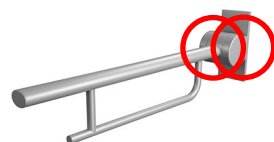

Opklapbare armsteun

S6360..

Opklapbare armsteun 800 mm (alu gecoat)

S6361..

Opklapbare armsteun 650 mm (alu gecoat)

AC Wit, RAL no. 9016

36 Blauw, RAL no. 5011

LJ Grijs gelakt, RAL no. 7005

RN Donkergrijs, RAL no. 7016

Toebehoren:

S0709AC

Kunststof closetrolhouder voor opklapbare armsteun wit

Onderdelen:

SV114AC

Kunststof eindkappen van rail en handvat wit

Onderdelen:

SV117AC

Armsteun schroeven en kunststof kappen wit

Onderdelen:

SV118AC

Kunststof kappen die aan de muurzijde over de beugel worden gemonteerd wit