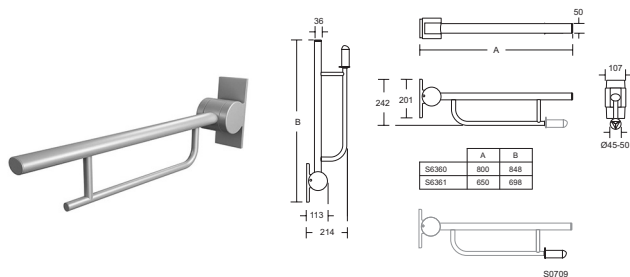

Opklapbare armsteun

S6360..

Opklapbare armsteun 800 mm (alu gecoat)

S6361..

Opklapbare armsteun 650 mm (alu gecoat)

AC Wit, RAL no. 9016

36 Blauw, RAL no. 5011

LJ Grijs gelakt, RAL no. 7005

RN Donkergrijs, RAL no. 7016

Toebehoren:

S0709AC

Kunststof closetrolhouder voor opklapbare armsteun wit

Onderdelen:

SV114AC

Kunststof eindkappen van rail en handvat wit

Onderdelen:

SV117AC

Armsteun schroeven en kunststof kappen wit

Onderdelen:

SV118AC

Kunststof kappen die aan de muurzijde over de beugel worden gemonteerd wit