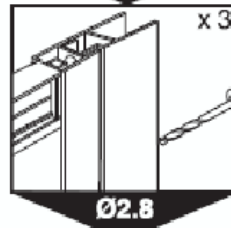

SYNERGY EU SIDE PANEL
 Instruction Number: 4888

Click corner profile onto side panel

Side Panel

Ref	S1	S2	S3
Panel Components			

Ref	P1	P2	P3	P4	P5	P6	P7
Panel Pack							

P8	P9
	 Nº 6 x 35 cabeça plana Αρ.6 x 35 πλατιάς κεφαλής Šroub - kuželová hlava č. 6x35 nº 6x35 cabeça angular