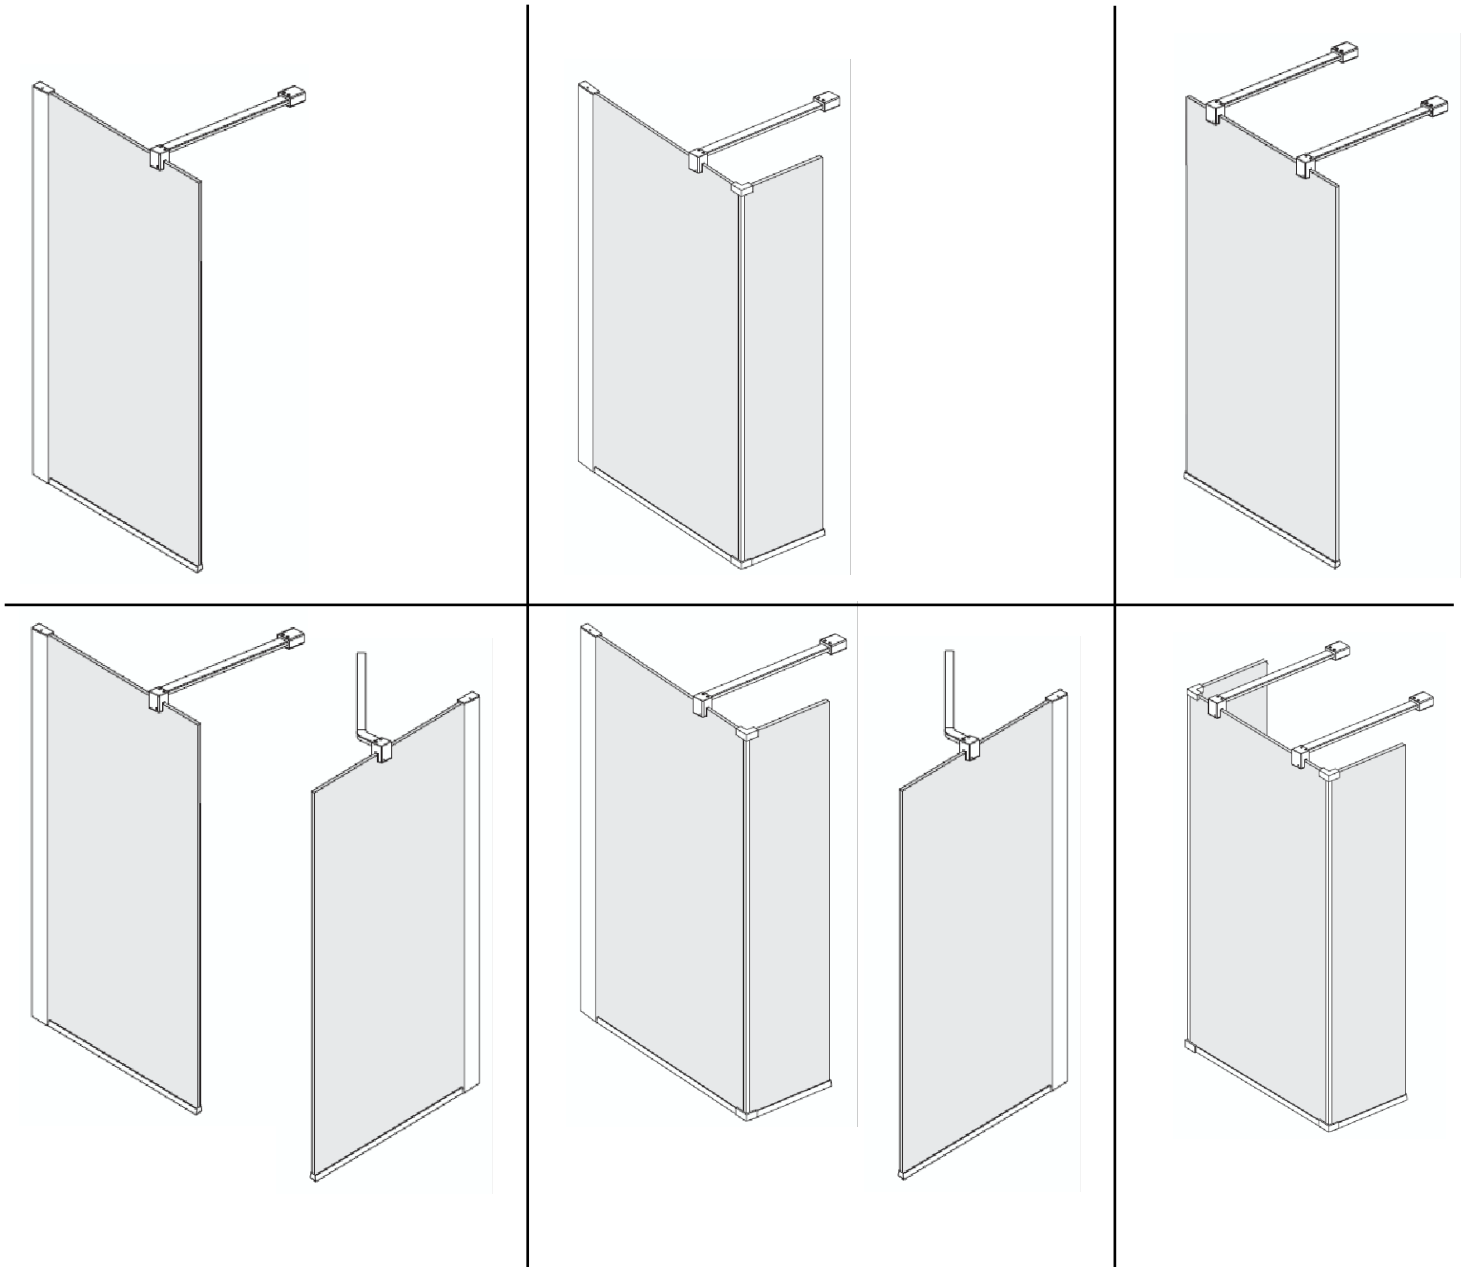

T9680EO MAGNUM W 70 PARETE FISSA TRASP BRIGHT S
 T9681EO MAGNUM W 76 PARETE FISSA TRASP BRIGHT S
 T9682EO MAGNUM W 80 PARETE FISSA TRASP BRIGHT S
 T9683EO MAGNUM W 90 PARETE FISSA TRASP BRIGHT S
 T9684EO MAGNUM W 100 PARETE FISSA TRASP BRIGHT S
 T9685EO MAGNUM W 120 PARETE FISSA TRASP BRIGHT S
 T9686EO MAGNUM W 140 PARETE FISSA TRASP BRIGHT S
 T9687EO MAGNUM W 160 PARETE FISSA TRASP BRIGHT S
 T9688EO MAGNUM W 30 FISSET AGGIUN TRASP BRIGHT S
 T9689EO MAGNUM W BARRA SOST MURO DRITTA BRIGHT S
 T9690EO MAGNUM W BARRA SOST MURO OBLIQ BRIGHT S