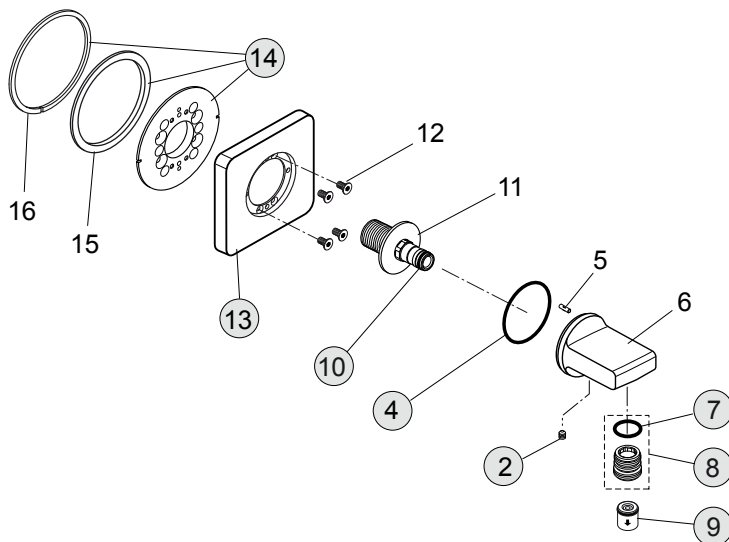

H4509..

H4522..

**Oberflächen**

AA Chrom

**Produkt**

Wandauslauf

Wandanschlussbogen G 1/2

**Artikel-Nr.**

H4509AA

H4522AA

**Durchfluss bei 3 bar**

H4509..

H4522..

Pos.	Bezeichnung	Bestell-Nummer	Liefermenge
1	Auslauf ohne Strahlregler		
2	Gewindestift M5x5	A962625NU	3 St.
3	Gewindestift M3x5		
4	O-Ring Ø41x1,78	A961863NU	1 St.
5	Kerbstift 3x10 DIN 1471		
6	Brauseanschluss		
7	O-Ring Ø17x2	A961810NU	2 St.
8	Abgangsniessel Komplett	A963651NU	1 St.
9	Rückflussverhinderer DW15	A962594NU	2 St.
10	O-Ring Ø10x2	A963495NU	2 St.
11	Anschlussniessel		
12	Senkschraube M3x6 Torx TX 10		
13	Rosette mit Pos. 12	F960897AA	1 St.
14	Rosettenhalter komplett	F960898NU	1 St.
15	Dichtrahmen		
16	Dichtgummi		