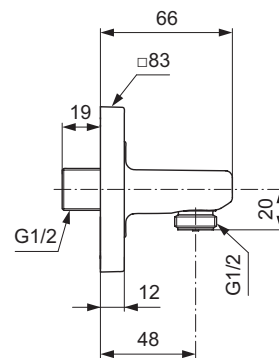

H4509..

H4522..

**Oberflächen**

AA Chrom

**Produkt**

Wandauslauf

Wandanschlussbogen G 1/2

**Artikel-Nr.**

H4509AA

H4522AA

**Durchfluss bei 3 bar**

H4509..

H4522..

Pos.	Bezeichnung	Bestell-Nummer	Liefermenge
1	Auslauf ohne Strahlregler		
2	Gewindestift M5x5	A962625NU	3 St.
3	Gewindestift M3x5		
4	O-Ring Ø41x1,78	A961863NU	1 St.
5	Kerbstift 3x10 DIN 1471		
6	Brauseanschluss		
7	O-Ring Ø17x2	A961810NU	2 St.
8	Abgangsniessel Komplett	A963651NU	1 St.
9	Rückflussverhinderer DW15	A962594NU	2 St.
10	O-Ring Ø10x2	A963495NU	2 St.
11	Anschlussniessel		
12	Senkschraube M3x6 Torx TX 10		
13	Rosette mit Pos. 12	F960897AA	1 St.
14	Rosettenhalter komplett	F960898NU	1 St.
15	Dichtrahmen		
16	Dichtgummi		