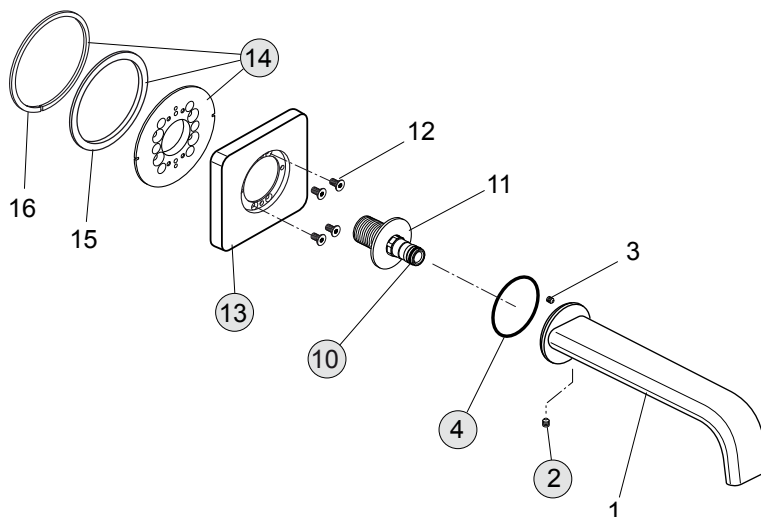

H4509..

H4522..

**Oberflächen**

AA Chrom

**Produkt**

Wandauslauf

Wandanschlussbogen G 1/2

**Artikel-Nr.**

H4509AA

H4522AA

**Durchfluss bei 3 bar**

H4509..

H4522..

Pos.	Bezeichnung	Bestell-Nummer	Liefermenge
1	Auslauf ohne Strahlregler		
2	Gewindestift M5x5	A962625NU	3 St.
3	Gewindestift M3x5		
4	O-Ring Ø41x1,78	A961863NU	1 St.
5	Kerbstift 3x10 DIN 1471		
6	Brauseanschluss		
7	O-Ring Ø17x2	A961810NU	2 St.
8	Abgangsniessel Komplett	A963651NU	1 St.
9	Rückflussverhinderer DW15	A962594NU	2 St.
10	O-Ring Ø10x2	A963495NU	2 St.
11	Anschlussniessel		
12	Senkschraube M3x6 Torx TX 10		
13	Rosette mit Pos. 12	F960897AA	1 St.
14	Rosettenhalter komplett	F960898NU	1 St.
15	Dichtrahmen		
16	Dichtgummi		