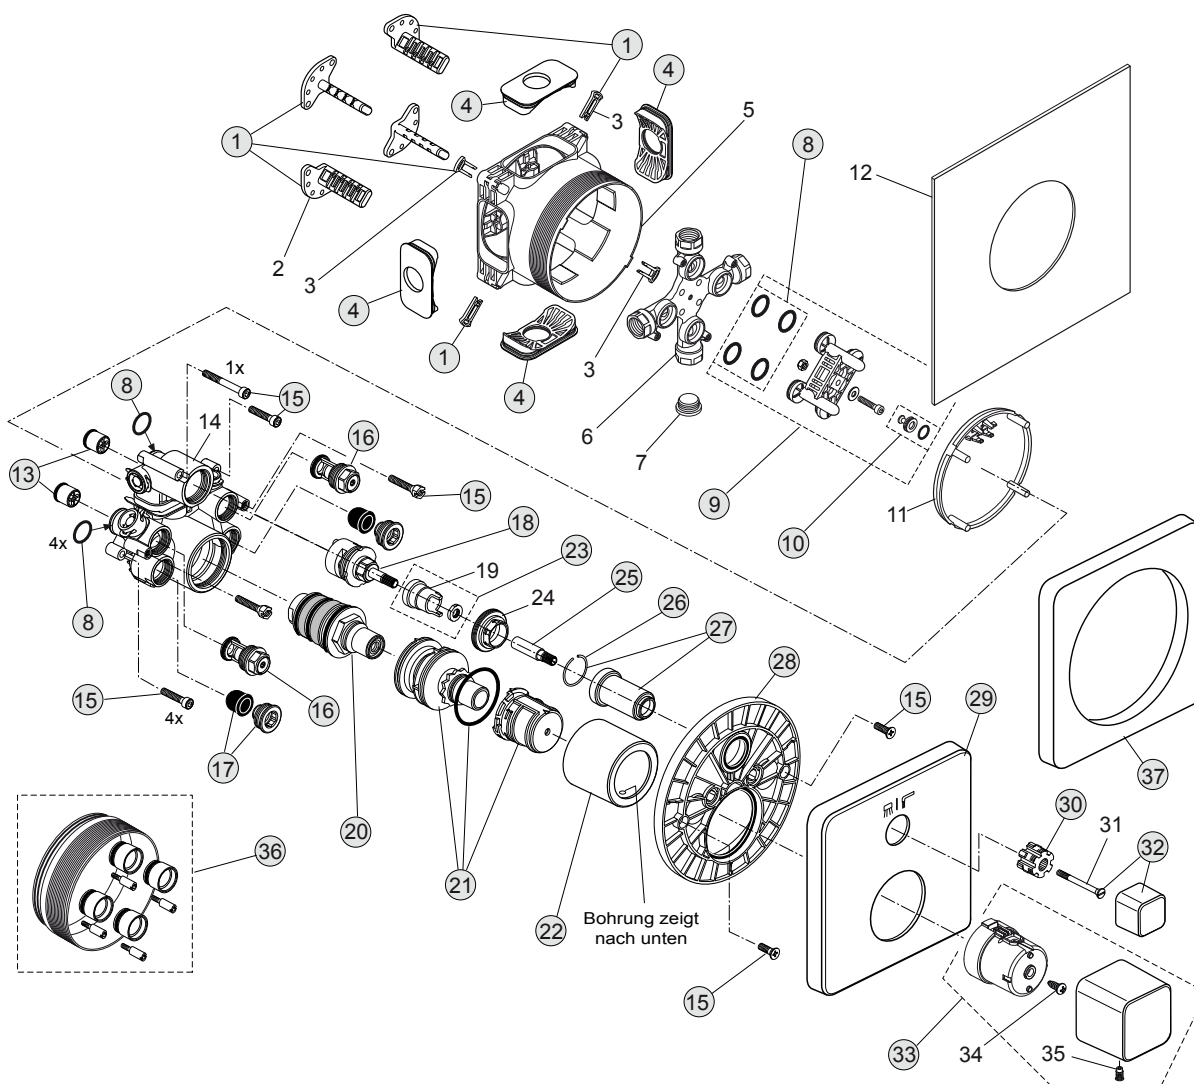

Oberflächen

AA Chrom

Produkt

UP-Bade-Thermostatbatterie 1/2" (eigensicher gem. DIN EN 1717)

Unterputzkörper EASY-Box

Artikel-Nr.

H4506AA

Durchfluss bei 3 bar

A1000NU

Pos.	Bezeichnung	Bestell-Nummer	Liefermenge
1	Versteller für Einbautiefe mit Riegel	A963131NU	1 Set
2	Höhenversteller		
3	Riegel (in Pos. 1 beinhaltet)		
4	Seitendichtung	A963132NU	1 Set
5	UP-Box		
6	Kreuz/Rohranschluss		
7	Stopfen G1/2		
8	O-Ring Ø17x2,5	A963143NU	1 Set
9	Spüleinsatz komplett mit O-Ringen und Pos. 10	A963146NU	1 Set
10	Absperrstopfen mit O-Ring Ø12x1,5	A963147NU	1 St.
11	Deckel für UP-Box		
12	Vlies für UP-Box		
13	Rückflussverhinderer DW15	A962594NU	2 St.
14	UP-Körper für Thermostat mit integrierter Umschaltung und DVGW (eigensicher)		
15	Schraubenset komplett	A960890NU	1 Set
16	Absperrventil komplett	A960706NU	2 St.
17	Geräuschkämpfer komplett	A960891NU	1 St.
18	Stop- und Umschaltventil	A962480NU	1 St.
19	Anschlag (in Pos. 23 enthalten)		
20	Thermostatkartusche komplett G3/4	A962211NU	1 Set
21	Temperaturverstellung	A963427NU	1 Set
22	Abeckkappe für Thermostatkartusche	A962391AA	1 St.
23	Anschlag mit Kulisser	A962481NU	1 Set
24	Gewinding M36x1		
25	Spindelverlängerung Stop- und Umschaltventil	A960899NU	1 St.
26	Sprengring	A962368NU	1 St.
27	Abdeckhülse für Stop- und Umschaltventil	A962384AA	1 St.
28	Rosettenhalter komplett	A960895NU	1 Set
29	Rosette mit Symbolen Wanne/Brause	A962648AA	1 St.
30	Griffaufnahme	A961659NU	1 St.
31	Schraube für Griffaufnahme (in Pos. 32 enthalten)		
32	Griffkörper f. Menge Thermostat	F960860AA	1 St.
33	Griffkörper Temperatur komplett	F960861AA	1 St.
34	Ejot-PT-Schraube KB50x10		
35	Gewindestift M5x9,5		
36	Verlängerungsset 20 mm für zu tiefen Einbau	A960704NU	1 Set
	Verlängerungsset 40 mm für zu tiefen Einbau	A962476NU	1 Set
37	Distanzrahmen für zu flachen Einbau	A962475AA	1 St.