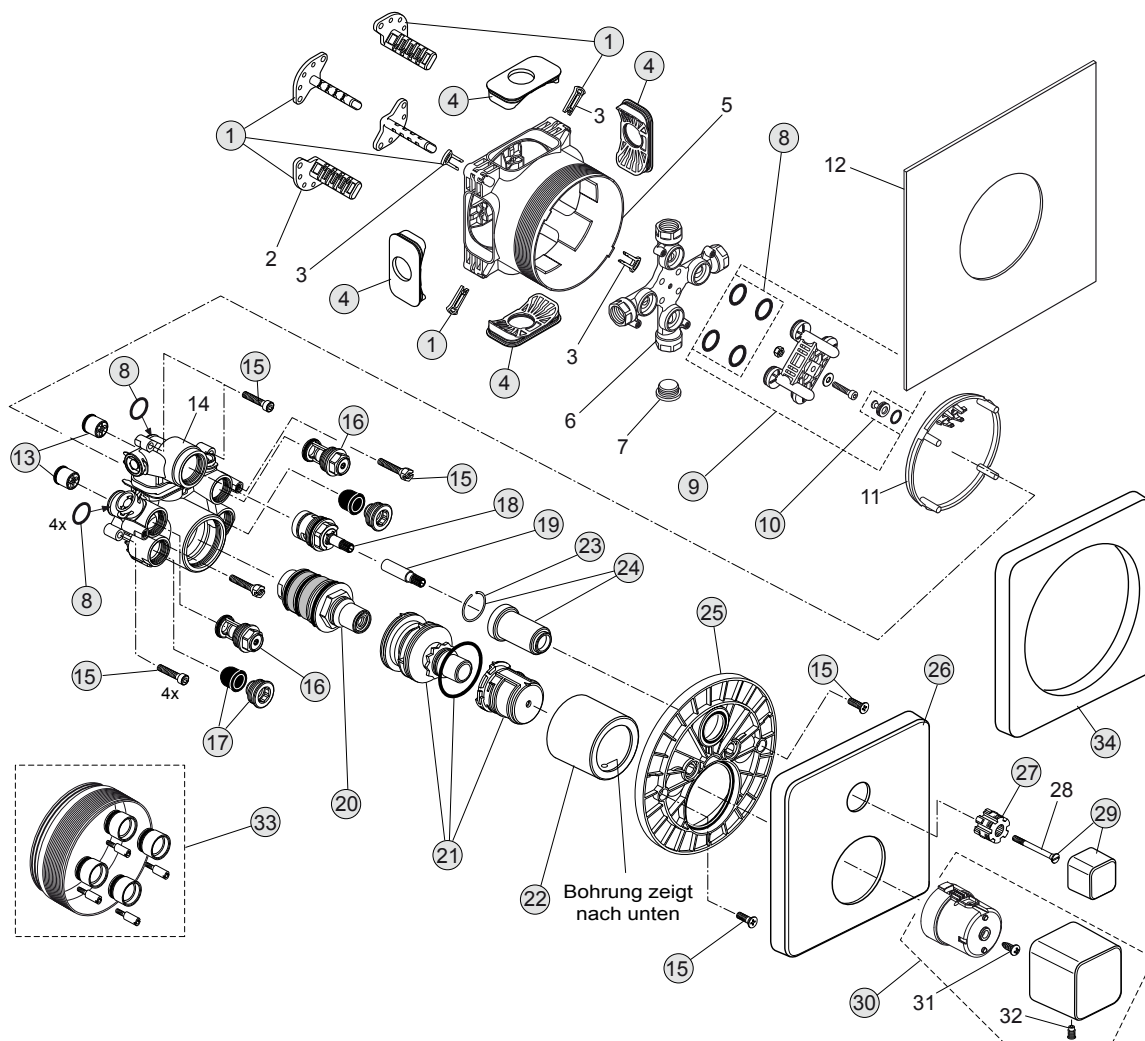

**Oberflächen**

AA Chrom

**Produkt**

UP-Einzel-Thermostatatterie 1/2"  
Unterputzkörper EASY-Box

**Artikel-Nr.**

H4504AA  
A1000NU

**Durchfluss bei 3 bar**

Pos.	Bezeichnung	Bestell-Nummer	Liefermenge
1	Versteller für Einbautiefe mit Riegel	A963131NU	1 Set
2	Höhenversteller		
3	Riegel (in Pos. 1 beinhaltet)		
4	Seitendichtung	A963132NU	1 Set
5	UP-Box		
6	Kreuz/Rohranschluss		
7	Stopfen G1/2		
8	O-Ring Ø17x2,5	A963143NU	1 Set
9	Spüleinsatz komplett mit O-Ringen und Pos. 10	A963146NU	1 Set
10	Absperrstopfen mit O-Ring Ø12x1,5	A963147NU	1 St.
11	Deckel für UP-Box		
12	Vlies für UP-Box		
13	Rückflussverhinderer DW15	A962594NU	2 St.
14	UP-Körper für Thermostat		
15	Schraubenset komplett	A960890NU	1 Set
16	Absperrventil komplett	A960706NU	2 St.
17	Geräuschkämpfer komplett	A960891NU	1 St.
18	Oberteil Kartusche G3/4 90° drehbar	A960898NU	1 St.
19	Spindelverlängerung Thermostat	A960899NU	1 St.
20	Thermostatkartusche G3/4	A962211NU	1 Set
21	Temperaturverstellung komplett	A963427NU	1 Set
22	Abeckkappe für Thermostatkartusche	A962391AA	1 St.
23	Sprengring	A962368NU	1 St.
24	Abdeckhülse für Oberteil-Kartusche	A962384AA	1 St.
25	Rosettenhalter komplett	A960895NU	1 Set
26	Rosette Thermostat / Einzelzapfstelle	A962675AA	1 St.
27	Griffaufnahme	A961659NU	1 St.
28	Schraube für Griffaufnahme (in Pos. 29 enthalten)		1 St.
29	Griffkörper f. Menge Thermostat	F960860AA	1 St.
30	Griffkörper Temperatur komplett	F960861AA	1 St.
31	Ejot-PT-Schraube KB50x10		
32	Gewindestift M5x9,5		
33	Verlängerungsset 20 mm für zu tiefen Einbau	A960704NU	1 Set
	Verlängerungsset 40 mm für zu tiefen Einbau	A962476NU	1 Set
34	Distanzrahmen für zu flachen Einbau	A962475AA	1 St.