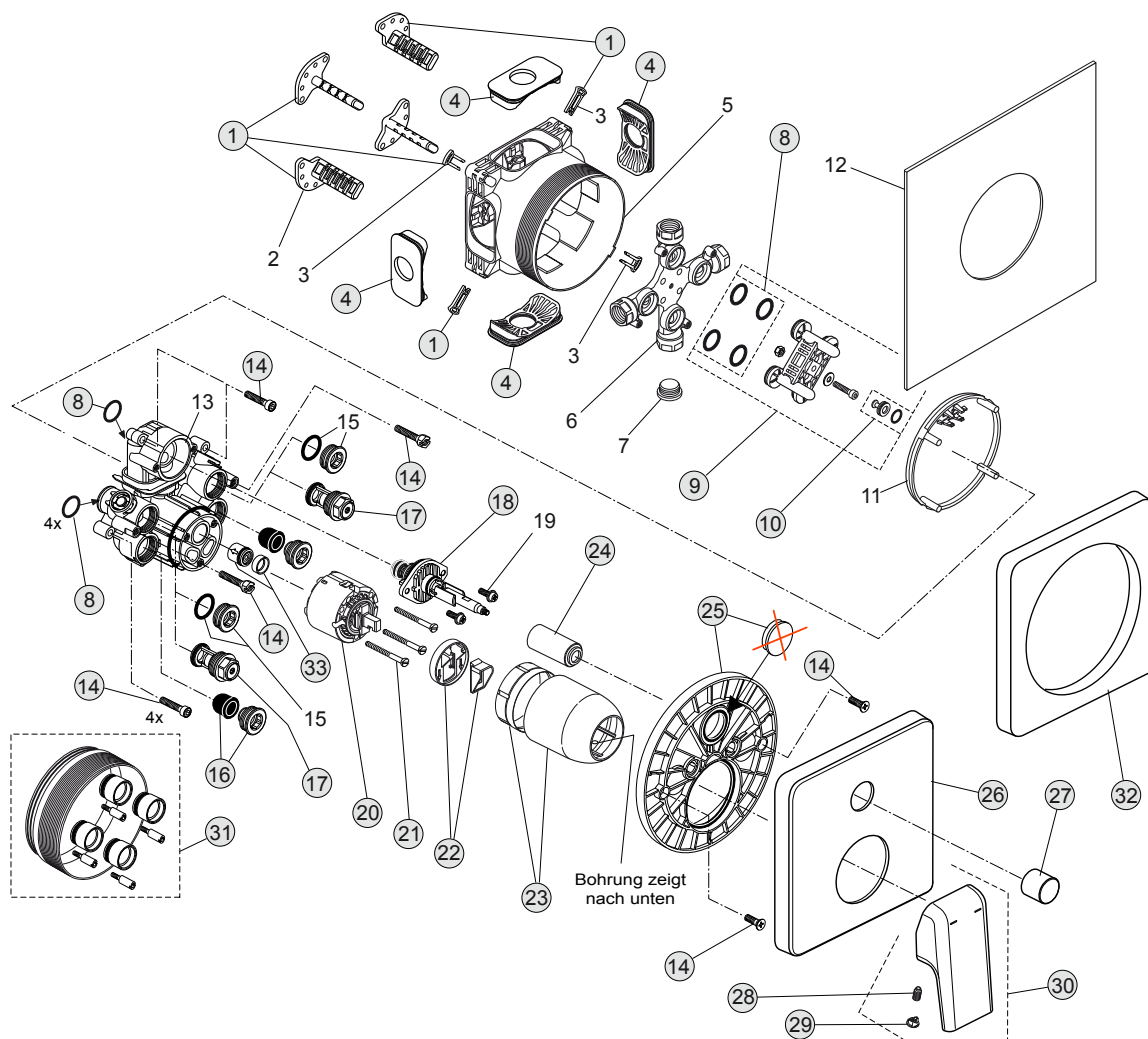

**Oberflächen**

AA Chrom

**Produkt**

UP-Einhebel-Wannenbatterie (eigensicher gem. DIN EN 1717)

Unterputzkörper EASY-Box

**Artikel-Nr.**

H4503AA

**Durchfluss bei 3 bar**

A1000NU

Pos.	Bezeichnung	Bestell-Nummer	Liefermenge
1	Versteller für Einbautiefe mit Riegel	A963131NU	1 Set
2	Höhenversteller		
3	Riegel (in Pos. 1 beinhaltet)		
4	Seitendichtung	A963132NU	1 Set
5	UP-Box		
6	Kreuz/Rohranschluss		
7	Stopfen G1/2		
8	O-Ring Ø17x2,5	A963143NU	1 Set
9	Spüleinsatz komplett mit O-Ringen und Pos. 10	A963146NU	1 Set
10	Absperrstopfen mit O-Ring Ø12x1,5	A963147NU	1 St.
11	Deckel für UP-Box		
12	Vlies für UP-Box		
13	UP-Körper Badebatterie (DVGW-Ausführung)		
14	Schraubenset komplett	A960890NU	1 Set
15	Verschlussstopfen mit O-Ring		
16	Geräuschdämpfer komplett	A960891NU	1 St.
17	Absperrventil komplett	A960706NU	2 St.
18	Umschaltung komplett	A963443NU	1 St.
19	Schraube M4x12		
20	Click-Kartusche Ø47	A960500NU	1 St.
21	Zylinderschraube M4x41,7	A963335NU	3 St.
22	Volumenanschlag komplett	A860700NU	1 Set
23	Abdeckkappe mit O-Ring und Klemmring	A960893AA	1 St.
24	Abdeckkappe für Umschaltung	A960894AA	1 St.
25	Rosettenhalter komplett	A960895NU	1 Set
26	Rosette Wanne UP	A962675AA	1 St.
27	Zugknopf	A860643AA	1 St.
28	Gewindestift M5x10 DIN915	A963309NU	1 St.
29	Verschlusskappe Chrom	B960473AA	1 St.
30	Griffhebel komplett mit Rot/Blau Markierung	F960852AA	1 St.
31	Verlängerungsset 20 mm für zu tiefen Einbau	A960704NU	1 Set
	Verlängerungsset 40 mm für zu tiefen Einbau	A962476NU	1 Set
32	Distanzrahmen für zu flachen Einbau	A962475AA	1 St.
33	Rückflussverhinderer mit Stützscheibe	A962866NU	1 Set