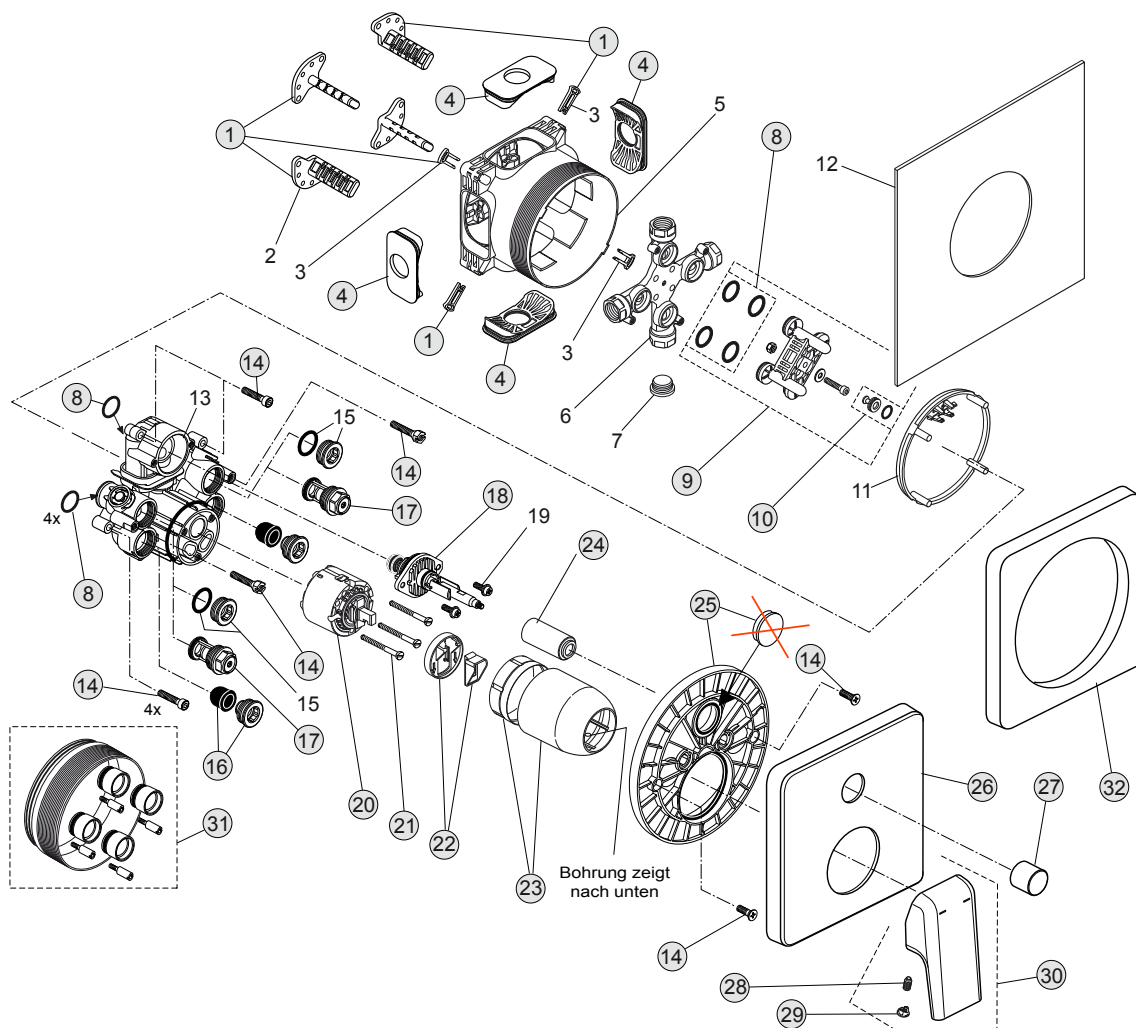

Oberflächen

AA Chrom

Produkt

UP-Einhebel-Wannenbatterie

Unterputzkörper EASY-Box

Artikel-Nr.

H4502AA

A1000NU

Durchfluss bei 3 bar

Pos.	Bezeichnung	Bestell-Nummer	Liefermenge
1	Versteller für Einbautiefe mit Riegel	A963131NU	1 Set
2	Höhenversteller		
3	Riegel (in Pos. 1 beinhaltet)		
4	Seitendichtung	A963132NU	1 Set
5	UP-Box		
6	Kreuz/Rohranschluss		
7	Stopfen G1/2		
8	O-Ring Ø17x2,5	A963143NU	1 Set
9	Spüleinsatz komplett mit O-Ringen und Pos. 10	A963146NU	1 Set
10	Absperrstopfen mit O-Ring Ø12x1,5	A963147NU	1 St.
11	Deckel für UP-Box		
12	Vlies für UP-Box		
13	UP-Körper Badebatterie		
14	Schraubenset komplett	A960890NU	1 Set
15	Verschlussstopfen mit O-Ring		
16	Geräuschkämpfer komplett	A960891NU	1 Set
17	Absperrventil komplett	A960706NU	2 St.
18	Umschaltung komplett	A963443NU	1 St.
19	Schraube M4x12		
20	Click-Kartusche Ø47	A960500NU	1 St.
21	Zylinderschraube M4 x 41,7	A963335NU	3 St.
22	Volumenanschlag komplett	A860700NU	1 Set
23	Abdeckkappe mit O-Ring und Klemmring	A960893AA	1 St.
24	Abdeckkappe für Umschaltung	A960894AA	1 St.
25	Rosettenhalter komplett	A960895NU	1 Set
26	Rosette Wanne UP	A962675AA	1 St.
27	Zugknopf	A860643AA	1 St.
28	Gewindestift M5x10 DIN915	A963309NU	1 St.
29	Verschlusskappe Chrom	B960473AA	1 St.
30	Griffhebel komplett mit Rot/Blau Markierung	F960852AA	1 St.
31	Verlängerungsset 20 mm für zu tiefen Einbau	A960704NU	1 Set
	Verlängerungsset 40 mm für zu tiefen Einbau	A962476NU	1 Set
32	Distanzrahmen für zu flachen Einbau	A962475AA	1 St.