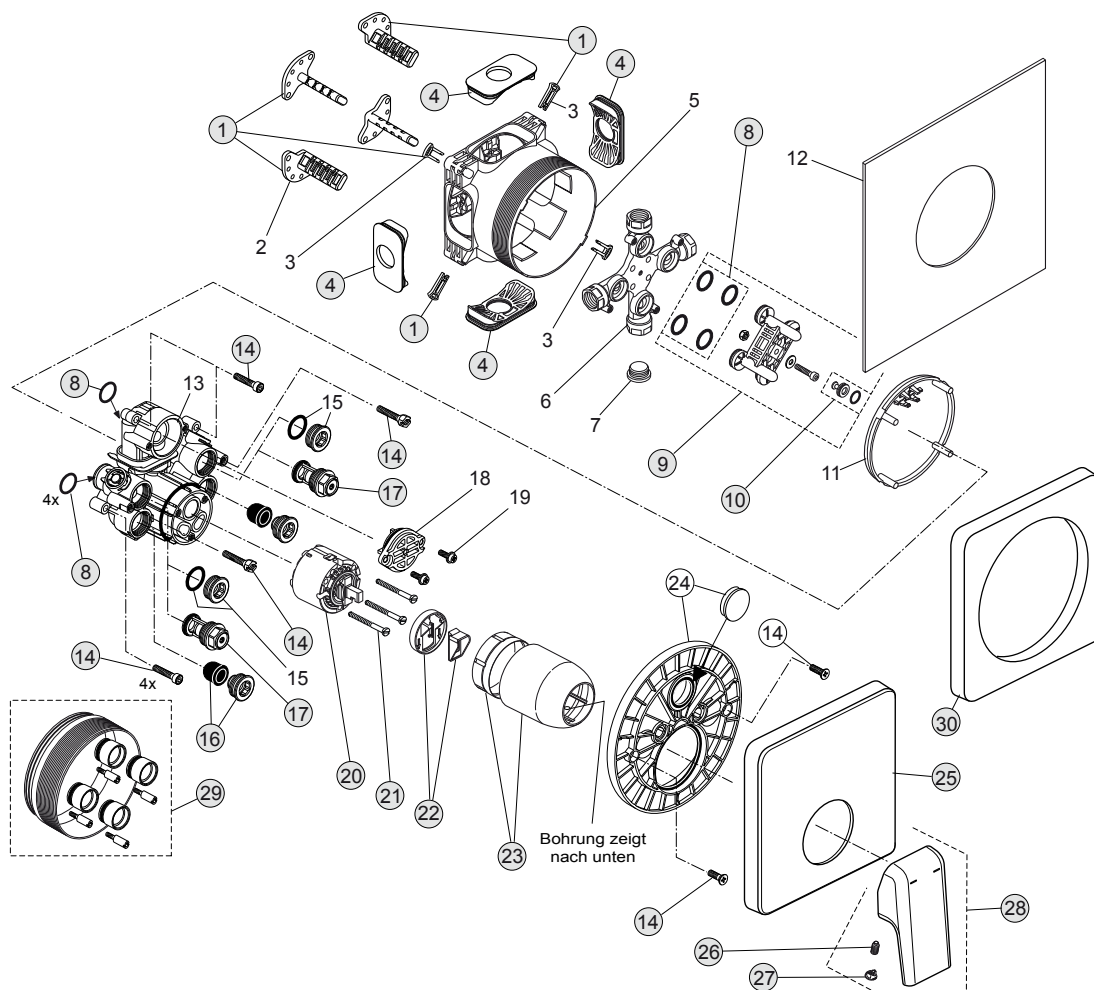

Oberflächen

AA Chrom

Produkt

UP-Einhebel-Brausebatterie
 Unterputzkörper EASY-Box

Artikel-Nr.

H4501AA
 A1000NU

Durchfluss bei 3 bar

Pos.	Bezeichnung	Bestell-Nummer	Liefermenge
1	Versteller für Einbautiefe mit Riegel	A963131NU	1 Set
2	Höhenversteller		
3	Riegel (in Pos. 1 beinhaltet)		
4	Seitendichtung	A963132NU	1 Set
5	UP-Box		
6	Kreuz/Rohranschluss		
7	Stopfen G1/2		
8	O-Ring Ø17x2,5	A963143NU	1 Set
9	Spüleinsatz komplett mit O-Ringen und Pos. 10	A963146NU	1 Set
10	Absperrstopfen mit O-Ring Ø12x1,5	A963147NU	1 St.
11	Deckel für UP-Box		
12	Vlies für UP-Box		
13	UP-Körper Brausebatterie		
14	Schraubenset komplett	A960890NU	1 Set
15	Verschlussstopfen mit O-Ring		
16	Geräuschkämpfer komplett	A960891NU	1 Set
17	Absperrventil komplett	A960706NU	2 St.
18	Umschaldeckel mit O-Ring		
19	Schraube M4x12		
20	Click-Kartusche Ø47	A960500NU	1 St.
21	Zylinderschraube M4x41,7	A963335NU	3 St.
22	Volumenanschlag komplett	A860700NU	1 Set
23	Abdeckkappe mit O-Ring und Klemmring	A960893AA	1 St.
24	Rosettenhalter komplett	A960895NU	1 Set
25	Rosette Brause UP	A962674AA	1 St.
26	Gewindestift M5x10 DIN915	A963309NU	1 St.
27	Verschlusskappe Chrom	B960473AA	1 St.
28	Griffhebel komplett mit Rot/Blau Markierung	F960852AA	1 St.
29	Verlängerungsset 20 mm für zu tiefen Einbau	A960704NU	1 Set
	Verlängerungsset 40 mm für zu tiefen Einbau	A962476NU	1 Set
30	Distanzrahmen für zu flachen Einbau	A962475AA	1 St.