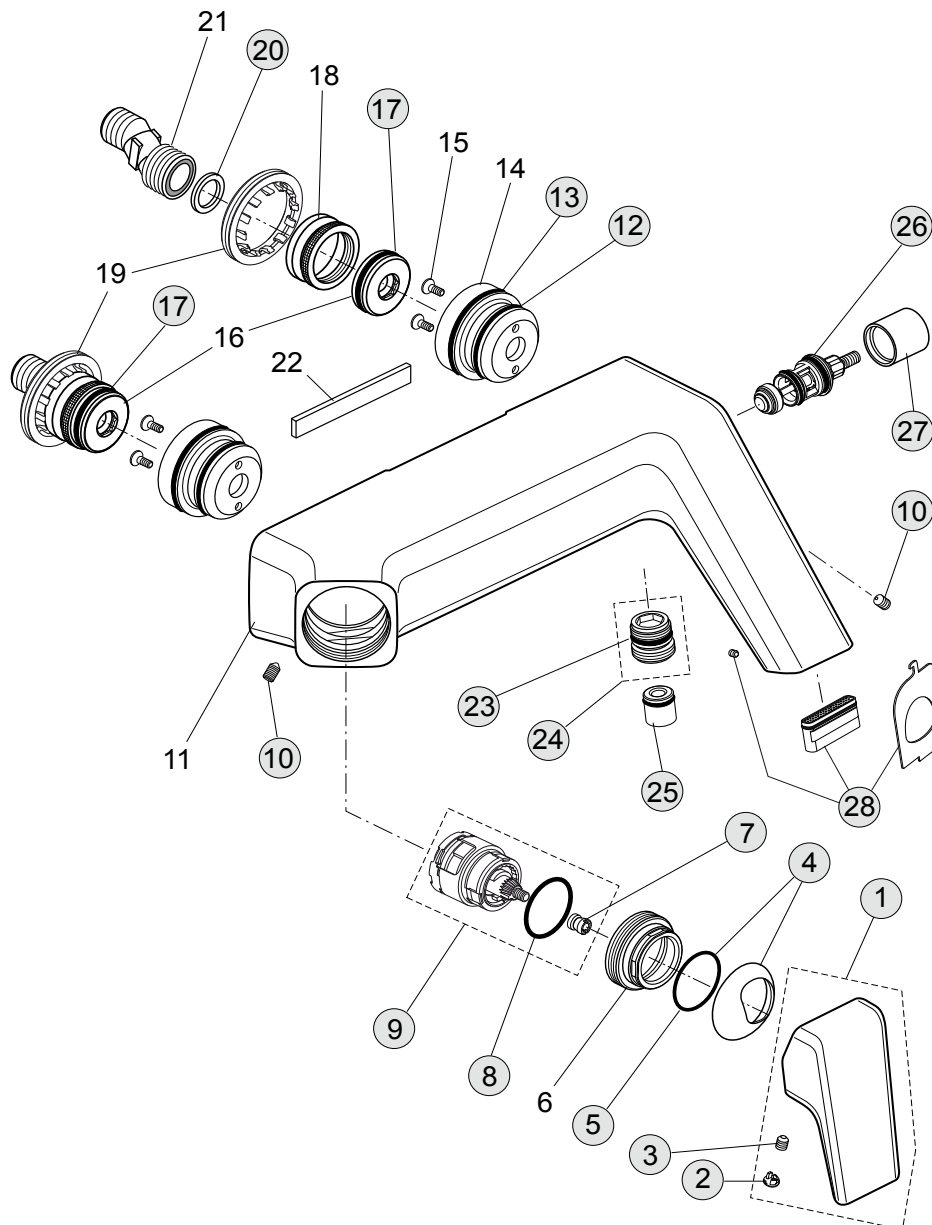

**Oberflächen**

AA Chrom

**Produkt**

AP-Einhebel-Wannenbatterie

**Artikel-Nr.**

H4496AA

**Durchfluss bei 3 bar**

Pos.	Bezeichnung	Bestell-Nummer	Liefermenge
1	Griffhebel komplett mit Rot/Blau Markierung	F960853AA	1 St.
2	Verschlusskappe Chrom	B960473AA	1 St.
3	Gewindestift M5x6 DIN 914	A860603NU	1 St.
4	Abdeckkappe mit O-Ring	F960874AA	1 St.
5	O-Ring Ø28,3x1,78	A961667NU	2 St.
6	Gewinding M43x1,5		
7	Griffmutter M6	A963372NU	1 St.
8	O-Ring Ø35x3,2	A962715NU	1 St.
9	Multiport-Kartusche komplett	A962716NU	1 St.
10	Gewindestift M6x10 DIN914	A962857NU	1 St.
11	Armaturenkörper Wanne		
12	O-Ring Ø34x2	A960183NU	2 St.
13	O-Ring Ø40x2	A962686NU	1 St.
14	Adapter für S-Anschluss		
15	Senkschraube M4x10		
16	Überwurfmutter G3/4		
17	O-Ring Ø28x3	A960071NU	2 St.
18	Verbindungsmutter G3/4		
19	Kunststoff-Ring für Rosette		
20	Siebeinsatz	A962595NU	2 St.
21	S-Anschluss		
22	Dichtgummi		
23	O-Ring Ø17x2	A961810NU	2 St.
24	Abgangsniipple G1/2 komplett	A963651NU	1 St.
25	Rückflussverhinderer DW15	A962594NU	2 St.
26	Umschaltung komplett mit Pos. 27	A960127AA	1 St.
27	Zugknopf	A860643AA	1 St.
28	Strahlregler komplett	F960862NU	1 Set