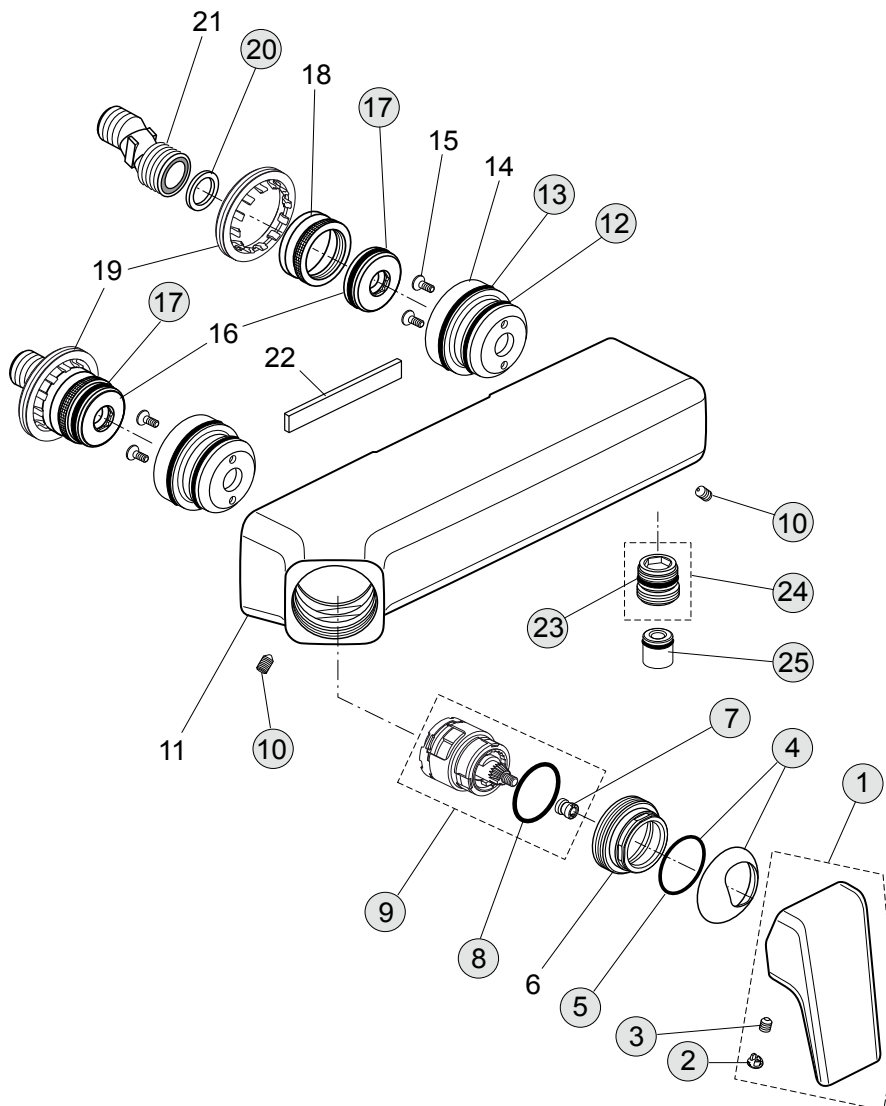

**Oberflächen**

AA Chrom

**Produkt**

AP-Einhebel-Brausebatterie

**Artikel-Nr.**

H4495AA

**Durchfluss bei 3 bar**

Pos.	Bezeichnung	Bestell-Nummer	Liefermenge
1	Griffhebel komplett mit Rot/Blau Markierung	F960853AA	1 St.
2	Verschlusskappe Chrom	B960473AA	1 St.
3	Gewindestift M5x6 DIN914	A860603NU	1 St.
4	Abdeckkappe mit O-Ring	F960874AA	1 St.
5	O-Ring Ø28,3x1,78	A961667NU	2 St.
6	Gewinding M43x1,5		
7	Griffmutter M6	A963372NU	1 St.
8	O-Ring Ø35x3,2	A962715NU	1 St.
9	Multiport-Kartusche komplett	A962716NU	1 St.
10	Gewindestift M6x10 DIN914	A962857NU	1 St.
11	Armaturenkörper Dusche		
12	O-Ring Ø34x2	A960183NU	2 St.
13	O-Ring Ø40x2	A962686NU	1 St.
14	Adapter für S-Anschluss		
15	Senkschraube M4 x 10		
16	Überwurfmutter G3/4		
17	O-Ring Ø28x3	A960071NU	2 St.
18	Verbindungsmutter G3/4		
19	Kunststoff-Ring für Rosette		
20	Siebeinsatz	A962595NU	2 St.
21	S-Anschluss		
22	Dichtgummi		
23	O-Ring Ø17x2	A961810NU	2 St.
24	Nipple G1/2 komplett	A963651NU	1 St.
25	Rückflussverhinderer DW15 (RV-Patrone)	A962594NU	2 St.