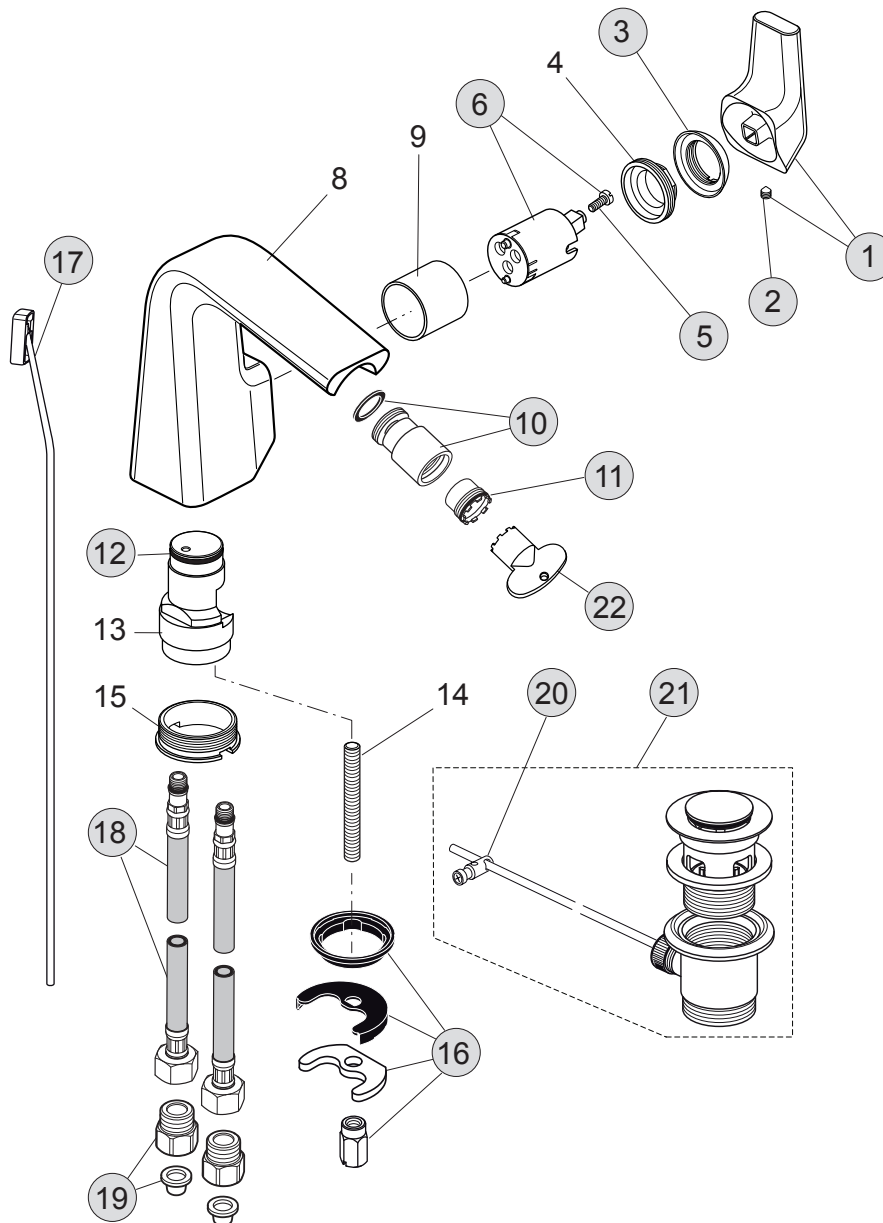

**Oberflächen**

AA Chrom

**Produkt**

Einhebel-Bidetatterie

**Artikel-Nr.**

H4494AA

**Durchfluss bei 3 bar**

Pos.	Bezeichnung	Bestell-Nummer	Liefermenge
1	Griffhebel komplett mit Rot/Blau Markierung	F960850AA	1 St.
2	Gewindestift M5x6 DIN914	A860603NU	1 St.
3	Abdeckkappe M24x1 Innengewinde	F960854AA	1 St.
4	Schraubring M33x1/M24x1		
5	Zylinderschraube M4x10	A960230NU	2 St.
6	Kartusche Ø28 mit Schraube	F960855NU	1 St.
8	Armaturenkörper (Bidet)		
9	Hülse Ø31,4x29		
10	Kugelgelenk M18x1	A962385AA	1 Set
11	Strahlregler M16,5x1 - 5l/min.	A962708NU	1 St.
12	O-Ring Ø22,3x2,4	F960843NU	1 St.
13	Einsatzstück		
14	Stehbolzen M8x77		
15	Schraubring M39x1		
16	Befestigungsset	B960432NU	1 Set
17	Zugstange komplett	F960857AA	1 St.
18	Druckschlauch M8x1 G3/8	A962370NU	1 St.
19	Anschluss mit Siebeinsatz	A962215AA	1 St.
20	Klemmstück	A961172NU	1 St.
21	Ab- und Überlaufgarnitur	A961230AA	1 St.
22	Strahlreglerschlüssel/Universal-Set	A960196NU	1 Set