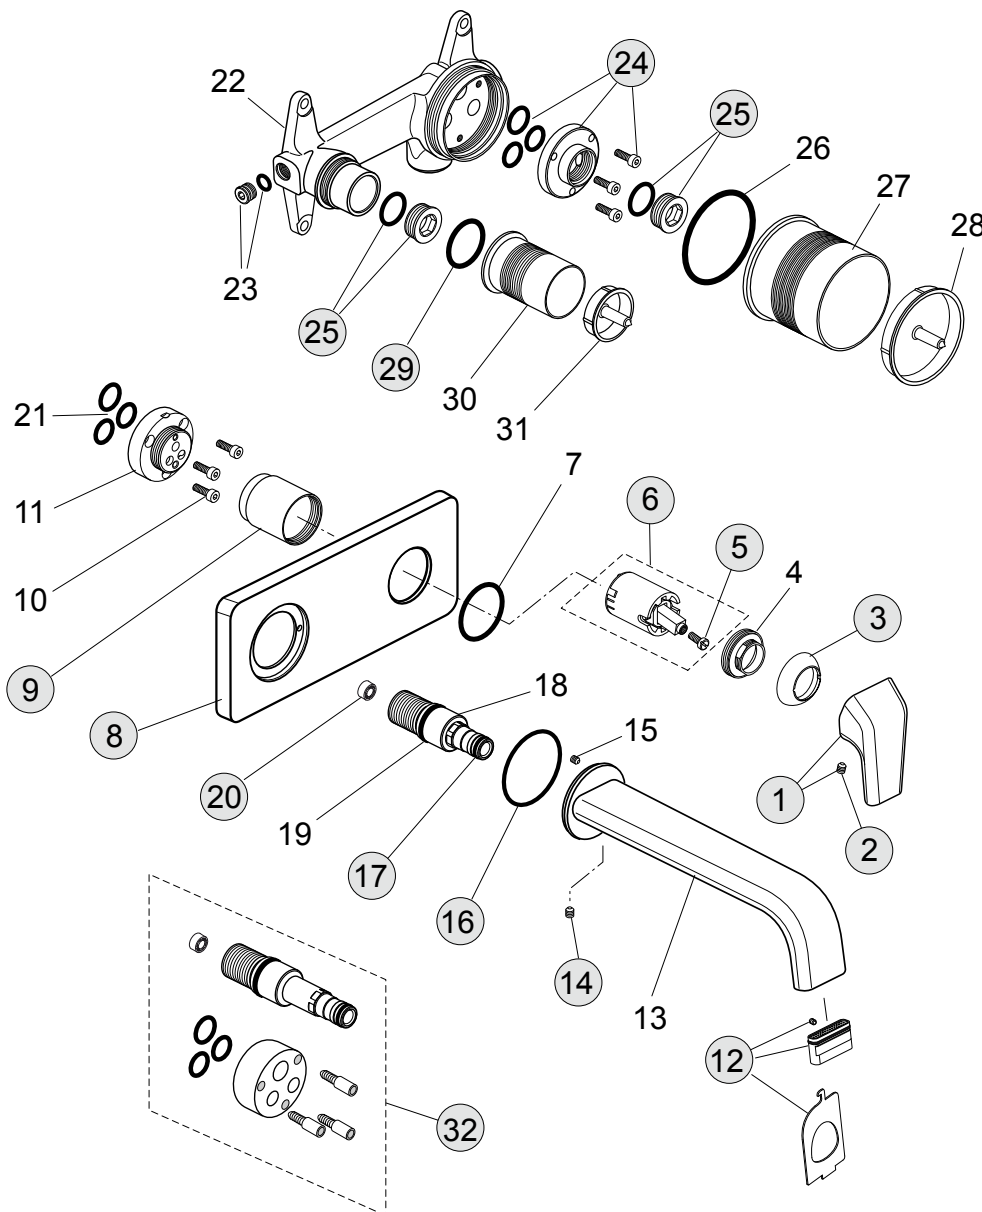

Oberflächen

AA Chrom

Produkt

UP-Einhebel-Wand-Waschtischbatterie
Unterputzkörper

Artikel-Nr.

H4492AA
A5948NU

Durchfluss bei 3 bar

Pos.	Bezeichnung	Bestell-Nummer	Liefermenge
1	Griffhebel komplett mit Rot/Blau Markierung	F960851AA	1 St.
2	Gewindestift M5x6 DIN914	A860603NU	1 St.
3	Abdeckkappe M24x1 Innengewinde	F960854AA	1 St.
4	Schraubring M33x1/M24x1		
5	Zylinderschraube M4x10		
6	Kartusche Ø 28 mit Schraube	F960855NU	1 St.
7	O-Ring Ø34,52x3,53		
8	Rosette	F960858AA	1 St.
9	Gewindehülse mit Innengewinde	F960859AA	1 St.
10	Zylinderschraube M4x12		
11	Einsatz		
12	Strahlregler	A962294NU	1 St.
13	Auslauf		
14	Gewindestift M5x5	A962625NU	3 St.
15	Gewindestift M3x5		
16	O-Ring Ø41x1,78	A961863NU	1 St.
17	O-Ring Ø10x2	A963495NU	2 St.
18	Anschlussnippel		
19	O-Ring Ø19x2,5		
20	Durchflussbegrenzer 5l/min.	H961506NU	1 St.
21	O-Ring-Set		
22	Armaturenkörper		
23	Stopfen M10 x 1		
24	Spüleinsatz komplett	F960881NU	1 Set
25	Absperrstopfen mit O-Ring	A963548NU	1 St.
26	O-Ring Ø54x2,5		
27	Abdeckung für Kartusche		
28	Deckel für Pos. 27		
29	O-Ring Ø26x2,5	A860845NU	1 St.
30	Abdeckung für Auslauf		
31	Deckel für Pos. 30		
32	Verlängerungsteile für zu tiefen Einbau (20 mm)	F960867NU	1 Set