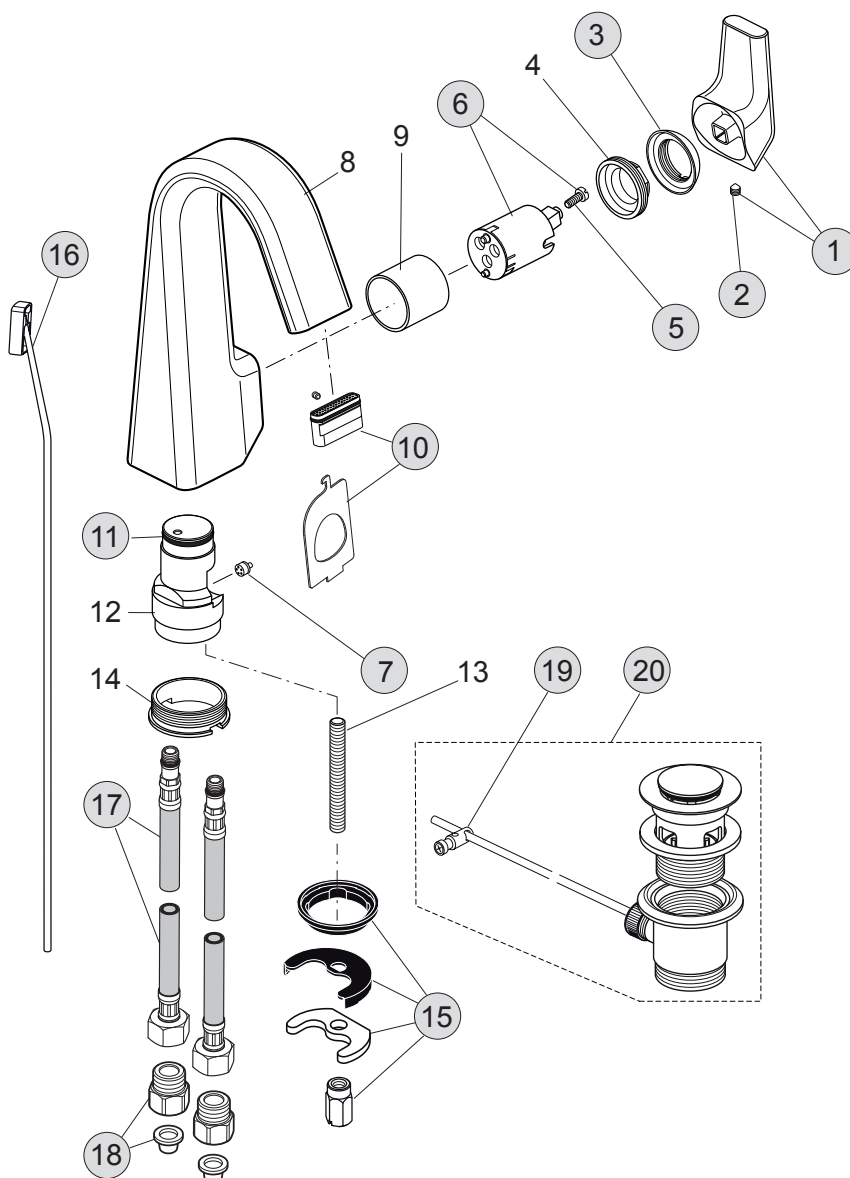

H4490..

H4491..

Oberflächen

AA Chrom

Produkt

Einhebel-Waschtischbatterie Piccolo
Einhebel-Waschtischbatterie Piccolo

Artikel-Nr.

H4490AA
H4491AA

Durchfluss bei 3 bar

Produkt	Artikel-Nr.	Durchfluss bei 3 bar
Einhebel-Waschtischbatterie Piccolo	H4490AA	
Einhebel-Waschtischbatterie Piccolo	H4491AA	

Pos.	Bezeichnung	Bestell-Nummer	Liefermenge
1	Griffhebel komplett mit Rot/Blau Markierung	F960850AA	1 St.
2	Gewindestift M5x6 DIN914	A860603NU	1 St.
3	Abdeckkappe M24x1 Innengewinde	F960854AA	1 St.
4	Schraubring M33x1/M24x1		
5	Zylinderschraube M4x10	A960230NU	2 St.
6	Kartusche Ø28 mit Schraube	F960855NU	1 St.
7	Durchflussbegrenzer	F960856NU	1 St.
8	Armaturenkörper (Piccolo) in runder Form		
9	Hülse Ø31,4x29		
10	Strahlregler	A962294NU	1 Set
11	O-Ring Ø22,3x2,4	F960843NU	1 St.
12	Einsatzstück		
13	Stehbolzen M8x77		
14	Schraubring M39x1		
15	Befestigungsset	B960432NU	1 Set
16	Zugstange komplett	F960857AA	1 St.
17	Druckschlauch M8x1 G3/8	A962370NU	1 St.
18	Anschluss mit Siebeinsatz	A962215AA	1 St.
19	Klemmstück	A961172NU	1 St.
20	Ab- und Überlaufgarnitur	A961230AA	1 St.