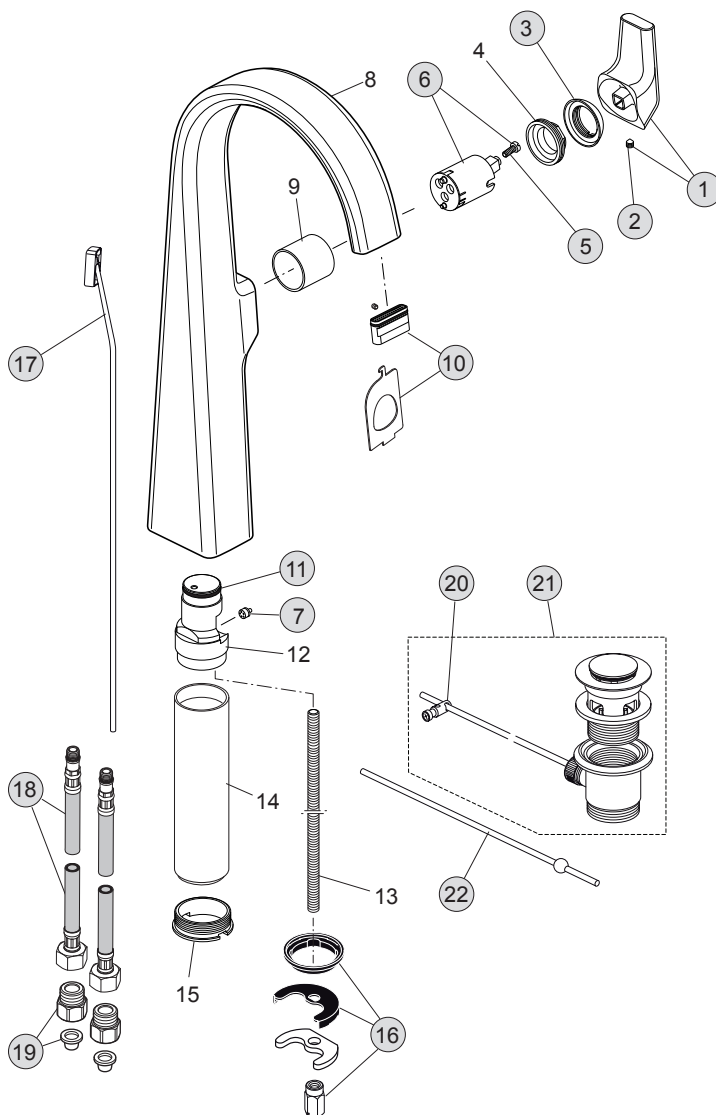

H4488..

H4489..

**Oberflächen**

AA Chrom

**Produkt**

Einhebel-Waschtischbatterie  
Einhebel-Waschtischbatterie

**Artikel-Nr.**

H4488AA  
H4489AA

**Durchfluss bei 3 bar**

Pos.	Bezeichnung	Bestell-Nummer	Liefermenge
1	Griffhebel komplett mit Rot/Blau Markierung	F960850AA	1 St.
2	Gewindestift M5x6 DIN914	A860603NU	1 St.
3	Abdeckkappe M24x1 Innengewinde	F960854AA	1 St.
4	Schraubring M33x1/M24x1		
5	Zylinderschraube M4x10	A960230NU	2 St.
6	Kartusche Ø28 mit Schraube	F960855NU	1 St.
7	Durchflussbegrenzer	F960856NU	1 St.
8	Armaturenkörper in runder Form		
9	Hülse Ø31,4x29		
10	Strahlregler	A962294NU	1 Set
11	O-Ring Ø22,3x2,4	F960843NU	1 St.
12	Einsatzstück		
13	Stehbolzen M8x210		
14	Distanzstück		
15	Schraubring M39x1		
16	Befestigungsset	B960432NU	1 Set
17	Zugstange komplett	F960857AA	1 St.
18	Druckschlauch M8x1 G3/8	A962005NU	1 St.
19	Anschluss mit Siebeinsatz	A962215AA	1 St.
20	Klemmstück	A961172NU	1 St.
21	Ab- und Überlaufgarnitur	A961230AA	1 St.
22	verlängerte Plungerstange (330 mm)	A960200AA	1 St.