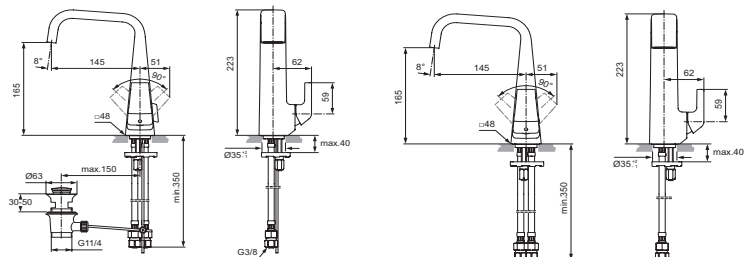

H4484..

H4485..

H4486..

H4487..

Oberflächen

AA Chrom

Produkt

- Einhebel-Waschtischbatterie
- Einhebel-Waschtischbatterie
- Einhebel-Waschtischbatterie
- Einhebel-Waschtischbatterie

Artikel-Nr.

Durchfluss bei 3 bar

H4484AA	
H4485AA	
H4486AA	
H4487AA	

Pos.	Bezeichnung	Bestell-Nummer	Liefermenge
1	Griffhebel komplett mit Rot/Blau Markierung	F960850AA	1 St.
2	Gewindestift M5x6 DIN 914	A860603NU	1 St.
3	Abdeckkappe M24x1 Innengewinde	F960854AA	1 St.
4	Schraubring M33x1/M24x1		
5	Zylinderschraube M4x10	A960230NU	2 St.
6	Kartusche Ø28 mit Schraube	F960855NU	1 St.
7	Durchflussbegrenzer	F960856NU	1 St.
8	Armaturenkörper in runder Form		
8a	Armaturenkörper in gerader Form		
9	Hülse Ø31,4x29		
10	Strahlregler	A962294NU	1 Set
11	O-Ring Ø22,3x2,4	F960843NU	1 St.
12	Einsatzstück		
13	Stehbolzen M8x77		
14	Schraubring M39x1		
15	Befestigungsset	B960432NU	1 Set
16	Zugstange komplett	F960857AA	1 St.
17	Druckschlauch M8x1 G3/8	A962370NU	1 St.
18	Anschluss mit Siebeinsatz	A962215AA	1 St.
19	Klemmstück	A961172NU	1 St.
20	Ab- und Überlaufgarnitur	A961230AA	1 St.