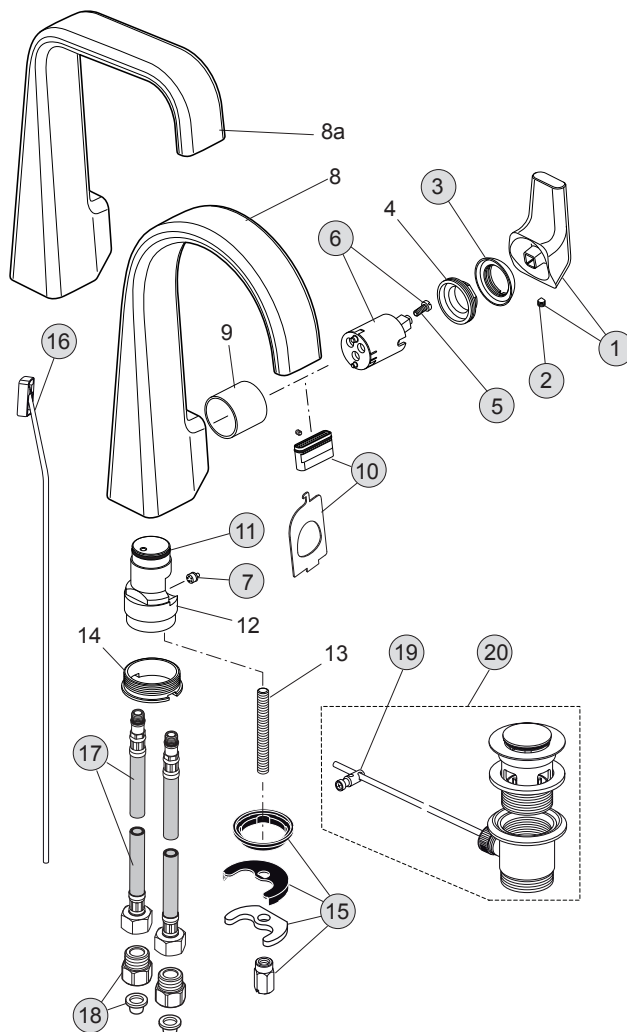

H4484..

H4485..

H4486..

H4487..

Oberflächen

AA Chrom

Produkt

- Einhebel-Waschtischbatterie
- Einhebel-Waschtischbatterie
- Einhebel-Waschtischbatterie
- Einhebel-Waschtischbatterie

Artikel-Nr.

Durchfluss bei 3 bar

H4484AA	
H4485AA	
H4486AA	
H4487AA	

Pos.	Bezeichnung	Bestell-Nummer	Liefermenge
1	Griffhebel komplett mit Rot/Blau Markierung	F960850AA	1 St.
2	Gewindestift M5x6 DIN 914	A860603NU	1 St.
3	Abdeckkappe M24x1 Innengewinde	F960854AA	1 St.
4	Schraubring M33x1/M24x1		
5	Zylinderschraube M4x10	A960230NU	2 St.
6	Kartusche Ø28 mit Schraube	F960855NU	1 St.
7	Durchflussbegrenzer	F960856NU	1 St.
8	Armaturenkörper in runder Form		
8a	Armaturenkörper in gerader Form		
9	Hülse Ø31,4x29		
10	Strahlregler	A962294NU	1 Set
11	O-Ring Ø22,3x2,4	F960843NU	1 St.
12	Einsatzstück		
13	Stehbolzen M8x77		
14	Schraubring M39x1		
15	Befestigungsset	B960432NU	1 Set
16	Zugstange komplett	F960857AA	1 St.
17	Druckschlauch M8x1 G3/8	A962370NU	1 St.
18	Anschluss mit Siebeinsatz	A962215AA	1 St.
19	Klemmstück	A961172NU	1 St.
20	Ab- und Überlaufgarnitur	A961230AA	1 St.