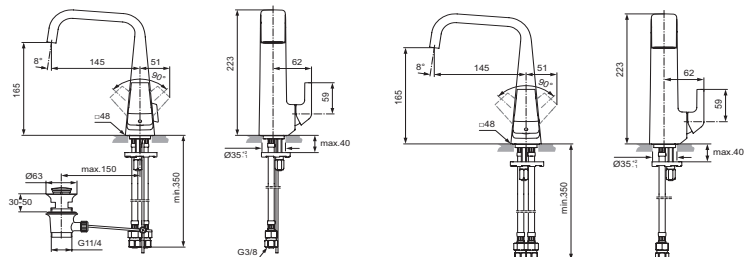

H4484..

H4485..

H4486..

H4487..

Oberflächen

AA Chrom

Produkt

- Einhebel-Waschtischbatterie
- Einhebel-Waschtischbatterie
- Einhebel-Waschtischbatterie
- Einhebel-Waschtischbatterie

Artikel-Nr.

Durchfluss bei 3 bar

H4484AA	
H4485AA	
H4486AA	
H4487AA	

Pos.	Bezeichnung	Bestell-Nummer	Liefermenge
1	Griffhebel komplett mit Rot/Blau Markierung	F960850AA	1 St.
2	Gewindestift M5x6 DIN 914	A860603NU	1 St.
3	Abdeckkappe M24x1 Innengewinde	F960854AA	1 St.
4	Schraubring M33x1/M24x1		
5	Zylinderschraube M4x10	A960230NU	2 St.
6	Kartusche Ø28 mit Schraube	F960855NU	1 St.
7	Durchflussbegrenzer	F960856NU	1 St.
8	Armaturenkörper in runder Form		
8a	Armaturenkörper in gerader Form		
9	Hülse Ø31,4x29		
10	Strahlregler	A962294NU	1 Set
11	O-Ring Ø22,3x2,4	F960843NU	1 St.
12	Einsatzstück		
13	Stehbolzen M8x77		
14	Schraubring M39x1		
15	Befestigungsset	B960432NU	1 Set
16	Zugstange komplett	F960857AA	1 St.
17	Druckschlauch M8x1 G3/8	A962370NU	1 St.
18	Anschluss mit Siebeinsatz	A962215AA	1 St.
19	Klemmstück	A961172NU	1 St.
20	Ab- und Überlaufgarnitur	A961230AA	1 St.