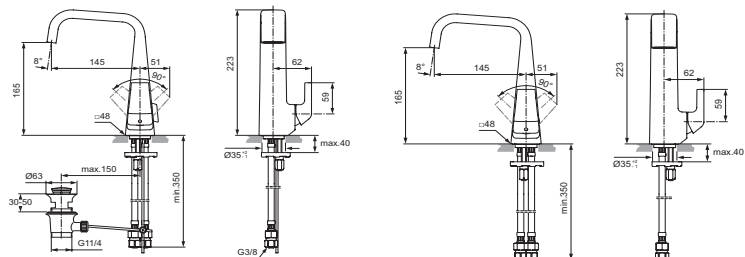

H4484..

H4485..

H4486..

H4487..

**Oberflächen**

AA Chrom

**Produkt**

**Artikel-Nr.**

**Durchfluss bei 3 bar**

Einhebel-Waschtischbatterie	H4484AA	
Einhebel-Waschtischbatterie	H4485AA	
Einhebel-Waschtischbatterie	H4486AA	
Einhebel-Waschtischbatterie	H4487AA	

Pos.	Bezeichnung	Bestell-Nummer	Liefermenge
1	Griffhebel komplett mit Rot/Blau Markierung	F960850AA	1 St.
2	Gewindestift M5x6 DIN 914	A860603NU	1 St.
3	Abdeckkappe M24x1 Innengewinde	F960854AA	1 St.
4	Schraubring M33x1/M24x1		
5	Zylinderschraube M4x10	A960230NU	2 St.
6	Kartusche Ø28 mit Schraube	F960855NU	1 St.
7	Durchflussbegrenzer	F960856NU	1 St.
8	Armaturenkörper in runder Form		
8a	Armaturenkörper in gerader Form		
9	Hülse Ø31,4x29		
10	Strahlregler	A962294NU	1 Set
11	O-Ring Ø22,3x2,4	F960843NU	1 St.
12	Einsatzstück		
13	Stehbolzen M8x77		
14	Schraubring M39x1		
15	Befestigungsset	B960432NU	1 Set
16	Zugstange komplett	F960857AA	1 St.
17	Druckschlauch M8x1 G3/8	A962370NU	1 St.
18	Anschluss mit Siebeinsatz	A962215AA	1 St.
19	Klemmstück	A961172NU	1 St.
20	Ab- und Überlaufgarnitur	A961230AA	1 St.