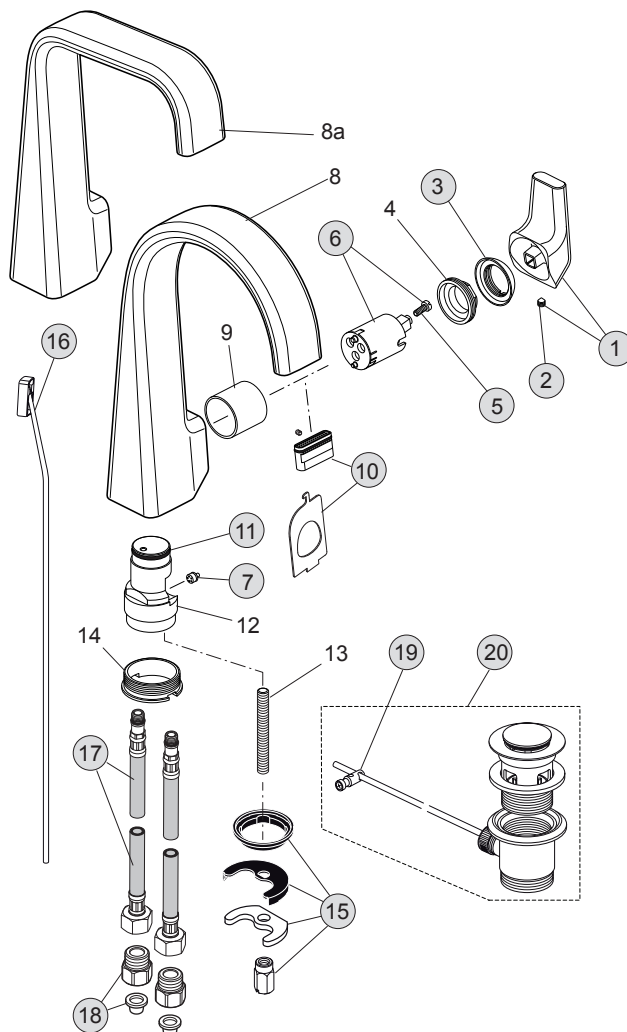

H4484..

H4485..

H4486..

H4487..

**Oberflächen**

AA Chrom

**Produkt**

**Artikel-Nr.**

**Durchfluss bei 3 bar**

Einhebel-Waschtischbatterie	H4484AA	
Einhebel-Waschtischbatterie	H4485AA	
Einhebel-Waschtischbatterie	H4486AA	
Einhebel-Waschtischbatterie	H4487AA	

Pos.	Bezeichnung	Bestell-Nummer	Liefermenge
1	Griffhebel komplett mit Rot/Blau Markierung	F960850AA	1 St.
2	Gewindestift M5x6 DIN 914	A860603NU	1 St.
3	Abdeckkappe M24x1 Innengewinde	F960854AA	1 St.
4	Schraubring M33x1/M24x1		
5	Zylinderschraube M4x10	A960230NU	2 St.
6	Kartusche Ø28 mit Schraube	F960855NU	1 St.
7	Durchflussbegrenzer	F960856NU	1 St.
8	Armaturenkörper in runder Form		
8a	Armaturenkörper in gerader Form		
9	Hülse Ø31,4x29		
10	Strahlregler	A962294NU	1 Set
11	O-Ring Ø22,3x2,4	F960843NU	1 St.
12	Einsatzstück		
13	Stehbolzen M8x77		
14	Schraubring M39x1		
15	Befestigungsset	B960432NU	1 Set
16	Zugstange komplett	F960857AA	1 St.
17	Druckschlauch M8x1 G3/8	A962370NU	1 St.
18	Anschluss mit Siebeinsatz	A962215AA	1 St.
19	Klemmstück	A961172NU	1 St.
20	Ab- und Überlaufgarnitur	A961230AA	1 St.