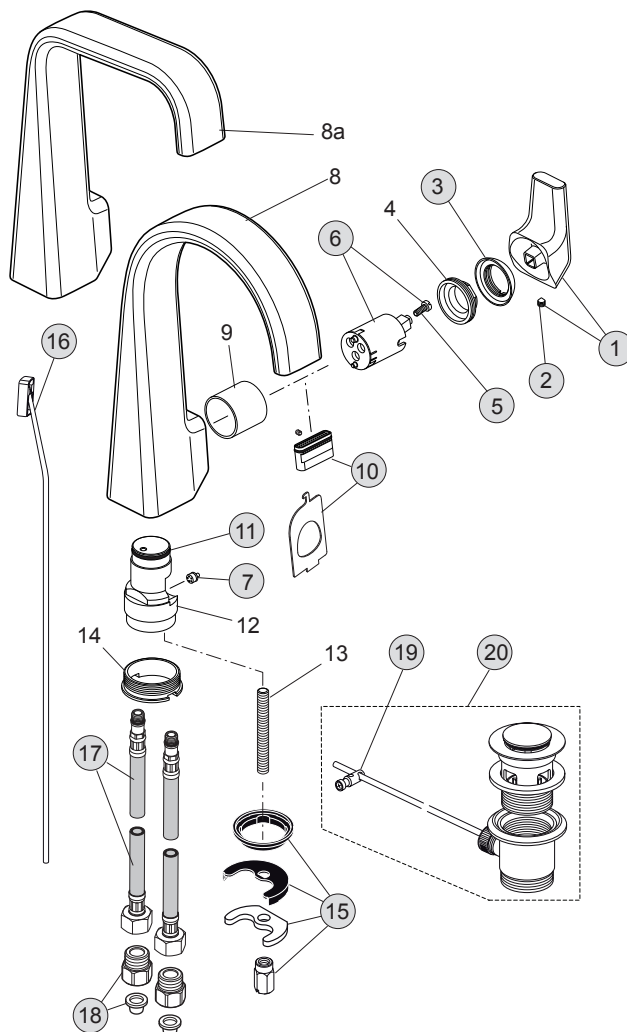

Oberflächen

AA Chrom

Produkt

Artikel-Nr.

Durchfluss bei 3 bar

Einhebel-Waschtischbatterie	H4484AA	
Einhebel-Waschtischbatterie	H4485AA	
Einhebel-Waschtischbatterie	H4486AA	
Einhebel-Waschtischbatterie	H4487AA	

Pos.	Bezeichnung	Bestell-Nummer	Liefermenge
1	Griffhebel komplett mit Rot/Blau Markierung	F960850AA	1 St.
2	Gewindestift M5x6 DIN 914	A860603NU	1 St.
3	Abdeckkappe M24x1 Innengewinde	F960854AA	1 St.
4	Schraubring M33x1/M24x1		
5	Zylinderschraube M4x10	A960230NU	2 St.
6	Kartusche Ø28 mit Schraube	F960855NU	1 St.
7	Durchflussbegrenzer	F960856NU	1 St.
8	Armaturenkörper in runder Form		
8a	Armaturenkörper in gerader Form		
9	Hülse Ø31,4x29		
10	Strahlregler	A962294NU	1 Set
11	O-Ring Ø22,3x2,4	F960843NU	1 St.
12	Einsatzstück		
13	Stehbolzen M8x77		
14	Schraubring M39x1		
15	Befestigungsset	B960432NU	1 Set
16	Zugstange komplett	F960857AA	1 St.
17	Druckschlauch M8x1 G3/8	A962370NU	1 St.
18	Anschluss mit Siebeinsatz	A962215AA	1 St.
19	Klemmstück	A961172NU	1 St.
20	Ab- und Überlaufgarnitur	A961230AA	1 St.