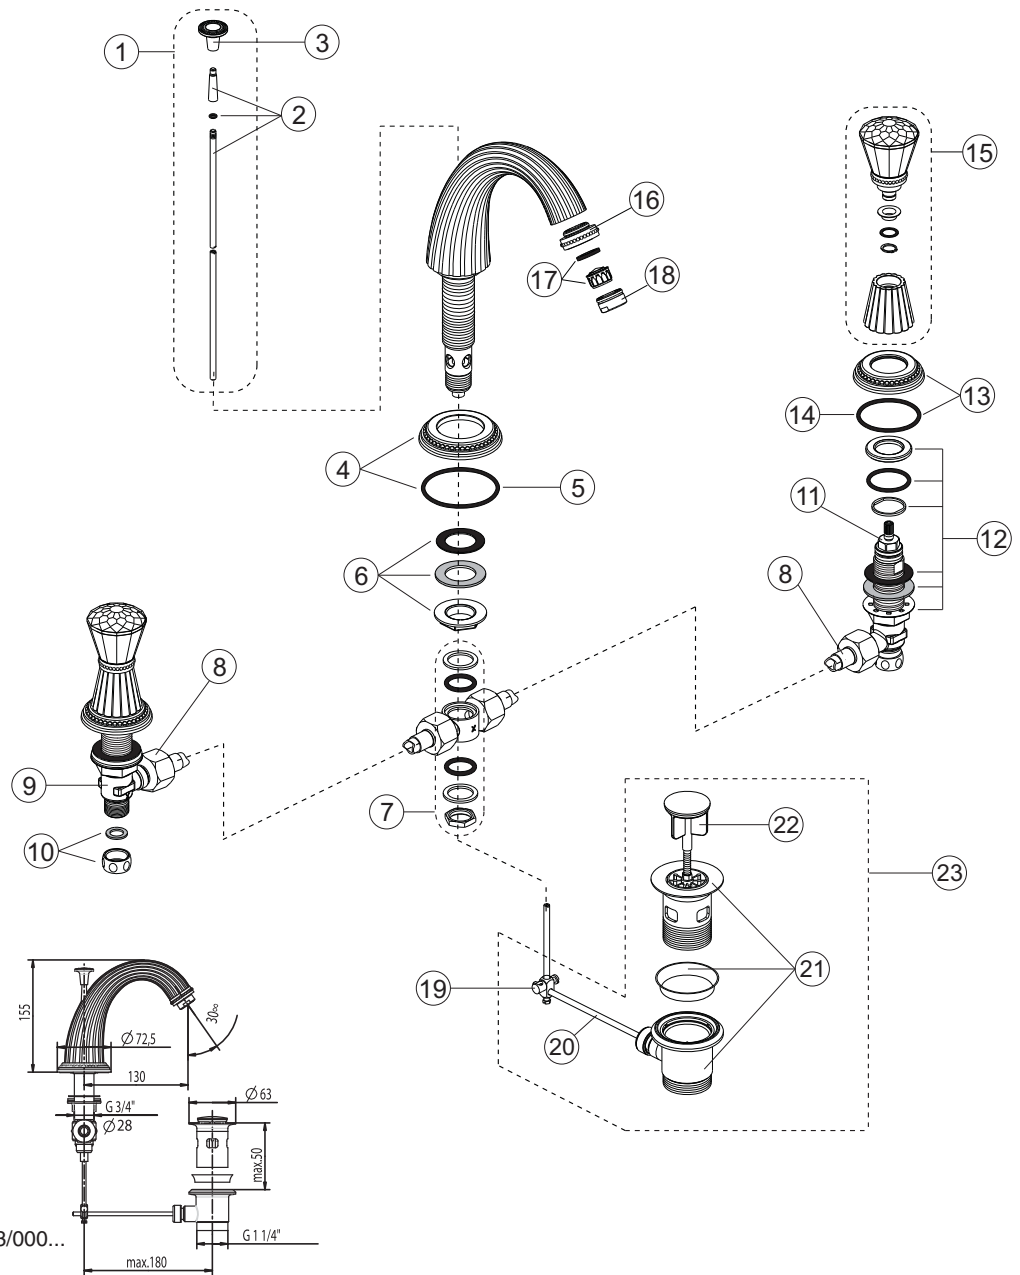

Baujahr:

Beispiel:
Ersatzteil-Bestellung
H 3156 A4 in Gold

xx durch Oberflächenkennung ersetzen: Gold = A4

alte Jado Artikel-Nummer: 897/003/000...

Pos.	Bezeichnung	Ersatzteil-Bestell-Nr.	Liefermenge	Pos.	Bezeichnung	Ersatzteil-Bestell-Nr.	Liefermenge
1	Zugstange mit Zugknopf	H 960 555 xx	1 Set	13	Rosette	H 960 965 xx	1 Set
2	Zugstange	H 961 215 xx	1 Set	14	O-Ring Ø 50 x 3	H 960 966 NU	1 St.
3	Zugknopf	H 960 757 xx	1 St.	15	Bedienelement	H 960 967 xx	1 Set
4	Rosette mit O-Ring	H 960 947 xx	1 Set	16	Mundstück	H 960 968 xx	1 St.
5	O-Ring Ø 62 x 3	H 960 948 NU	1 St.	17	Strahlregler	H 960 078 NU	1 Set
6	Befestigungssatz	H 960 279 NU	1 Set	18	Strahlregleraufnahme M24 x 1	H 960 025 xx	1 St.
7	Mischbrücke G 1/2	H 960 128 NU	1 Set	19	Gelenkstück	H 960 103 xx	1 St.
8	Flexschlauch	H 960 130 NU	1 St.	20	Exzenterstange	H 960 102 xx	1 St.
9	Stützen G 1/2	H 960 125 NU	1 St.	21	Exzenterunterteil	H 960 101 xx	1 Set
10	Überwurfmutter G 1/2	H 960 013 AT	1 Set	22	Exzenterstopfen	H 960 100 xx	1 St.
11	Keramikventil G 1/2 Rechtsschluß	H 960 104 NU	1 St.	23	Ab- und Überlauf komplett	H 3699 xx	1 Set
12	Befestigungssatz	H 960 380 NU	1 Set				