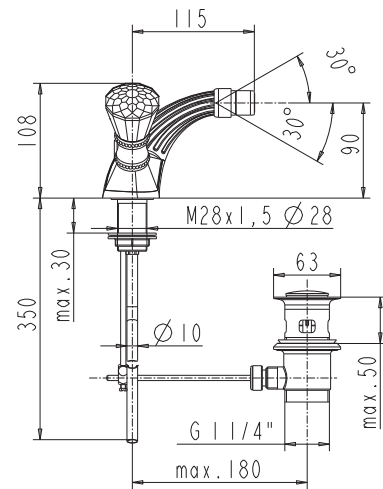

Baujahr:

Beispiel:
Ersatzteil-Bestellung
H 3156 A4 in Gold

xx durch Oberflächenkennung ersetzen: Gold = A4

alte Jado Artikel-Nummer: 897/102/000...

Perlrand Cristal

Pos.	Bezeichnung	Ersatzteil-Bestell-Nr.	Liefermenge	Pos.	Bezeichnung	Ersatzteil-Bestell-Nr.	Liefermenge
1	Zugknopf	H 960 757 xx	1 St.	13	Strahlregler komplett	H 960 114 xx	1 Set
2	Zugstange	H 960 750 xx	1 St.				
3	Griff komplett	H 960 518 xx	1 Set				
4	Keramikventil G 1/2 Rechtsschluß	H 960 104 NU	1 St.				
5	Zuflußrohr	H 960 953 xx	1 Set				
6	Befestigungssatz	H 960 098 NU	1 Set				
7	Exzenterstopfen	H 960 100 xx	1 St.				
8	Exzenterunterteil	H 960 101 xx	1 Set				
9	Exzenterstange	H 960 102 xx	1 St.				
10	Gelenkstück	H 960 103 xx	1 St.				
11	Ab- und Überlauf komplett	H 3699 xx	1 Set				
12	Strahlreglergelenk	H 960 120 xx	1 Set				