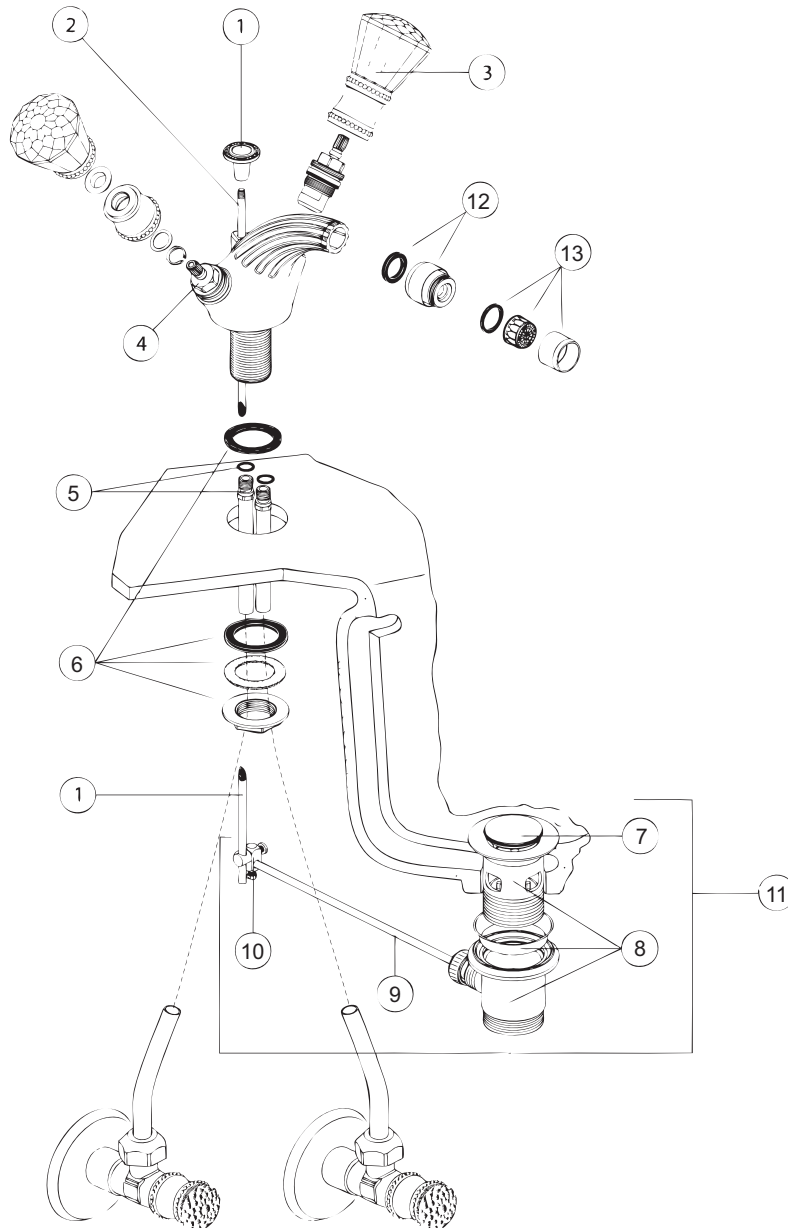

Baujahr:

Beispiel:
Ersatzteil-Bestellung
H 3156 A4 in Gold

xx durch Oberflächenkennung ersetzen: Gold = A4

alte Jado Artikel-Nummer: 897/102/000...

Perlrand Cristal

Pos.	Bezeichnung	Ersatzteil-Bestell-Nr.	Liefermenge	Pos.	Bezeichnung	Ersatzteil-Bestell-Nr.	Liefermenge
1	Zugknopf	H 960 757 xx	1 St.	13	Strahlregler komplett	H 960 114 xx	1 Set
2	Zugstange	H 960 750 xx	1 St.				
3	Griff komplett	H 960 518 xx	1 Set				
4	Keramikventil G 1/2 Rechtsschluß	H 960 104 NU	1 St.				
5	Zuflußrohr	H 960 953 xx	1 Set				
6	Befestigungssatz	H 960 098 NU	1 Set				
7	Exzenterstopfen	H 960 100 xx	1 St.				
8	Exzenterunterteil	H 960 101 xx	1 Set				
9	Exzenterstange	H 960 102 xx	1 St.				
10	Gelenkstück	H 960 103 xx	1 St.				
11	Ab- und Überlauf komplett	H 3699 xx	1 Set				
12	Strahlreglergelenk	H 960 120 xx	1 Set				