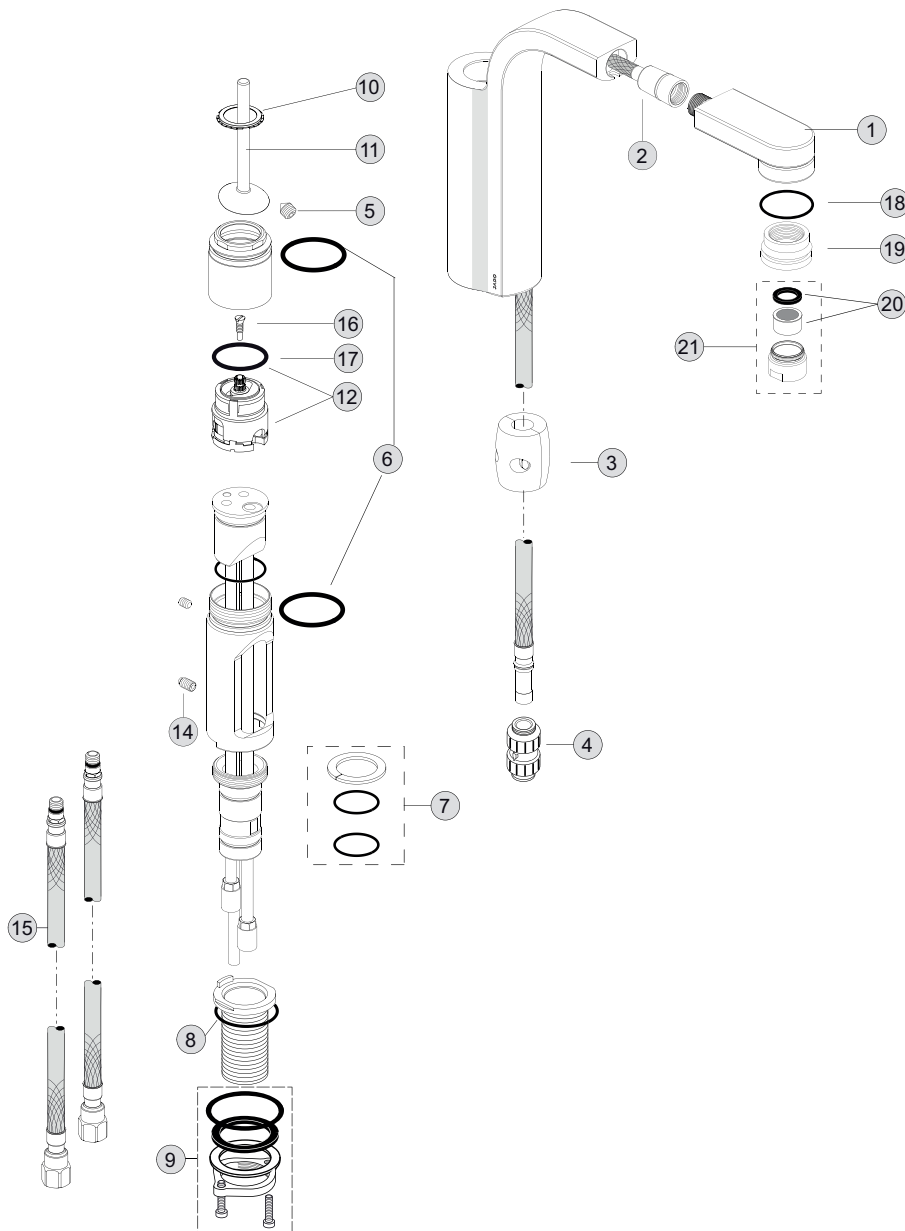

Oberflächen

AA Chrom

Produkt

Einhebel-Küchenarmatur

Artikel-Nr.

H3139AA

Durchfluss bei 3 bar

Pos.	Bezeichnung	Bestell-Nummer	Liefermenge
1	Handbrause komplett	H962203AA	1 St.
2	Brauseschlauch 3/8 1250	H962204NU	1 St.
3	Gewicht komplett	A963193NU	1 St.
4	Schnellverbindung	H962205NU	1 St.
5	Gewindestift	A860603NU	1 St.
6	O-Ring-Set	H962197NU	1 Set
7	Dichtungsset	H962198NU	1 Set
8	O-Ring 37 x 3	A960193NU	1 St.
9	Befestigungsset	A960263NU	1 Set
10	Dichtung	A860601NU	1 St.
11	Griff	A860602AA	1 St.
12	Kartusche MP Joy Stick	A860606NU	1 St.
14	Befestigungsschraube	H962201NU	1 St.
15	Flex. Schlauch	H962200NU	1 St.
16	Stützschraube	A860605NU	1 St.
17	O-Ring 34,59 x 2,62 mm	A860604NU	1 St.
18	O-Ring 28 x 2 mm	A963994NU	1 St.
19	Adapter für Luftsprudler	A961244AA	1 St.
20	Siebeinsatz + Dichtung		
21	Neop. Casc. M24 x 1 -B-	A963907AA	1 St.