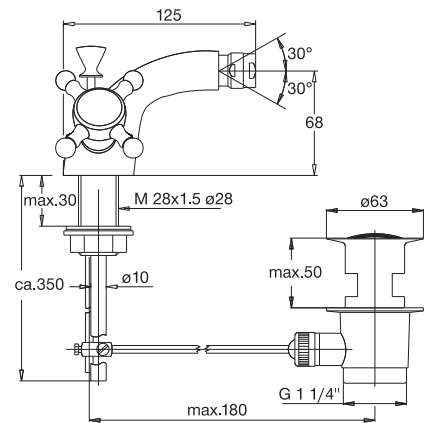

# Retro H 2420 xx Einhebel-Bidetatterie

# JADO

Baujahr:

xx durch Oberflächenkennung ersetzen:

Edelmessing = **A9**, Chrom = **AA**, Mattnickel = **BX**, Chrom/Edelmessing = **F2**, Ultra Messing = **XQ**Gold = **A4**

Beispiel:  
Ersatzteil-Bestellung  
H 2363 AA in Chrom

alte Jado Artikel-Nummer: 862/008/000...

Pos.	Bezeichnung	Ersatzteil-Bestell-Nr.	Liefermenge	Pos.	Bezeichnung	Ersatzteil-Bestell-Nr.	Liefermenge
1	Zugstange komplett	H 960 105 xx	1 Set	13	Zierkappe „Cold“	H 960 526 xx	1 St.
2	Strahlreglergelenk	H 960 122 xx	1 St.	14	Zierkappe „Chaud“	H 960 519 xx	1 St.
3	Befestigungsset	H 960 129 NU	1 Set	15	Zierkappe „Hot“	H 960 551 xx	1 St.
4	Keramikventil G 1/2 Rechtsschluß	H 960 104 NU	1 St.		Haube	H 960 357 xx	1 St.
5	Kreuzgriff mit Haube „Chaud“	H 9601 06 xx	1 Set		Ab- und Überlauf komplett	H 3699 xx	1 Set
6	Kreuzgriff mit Haube „Froid“	H 960 107 xx	1 Set				
7	Klemmstück	H 960 103 xx	1 St.				
8	Plungerstange	H 960 102 xx	1 Set				
9	Plunger	H 960 100 xx	1 Set				
10	Ablaufkelch	H 960 101 xx	1 Set				
11	Strahlregler	H 960 108 xx	1 Set				
12	Zierkappe „Froid“	H 960 518 xx	1 St.				