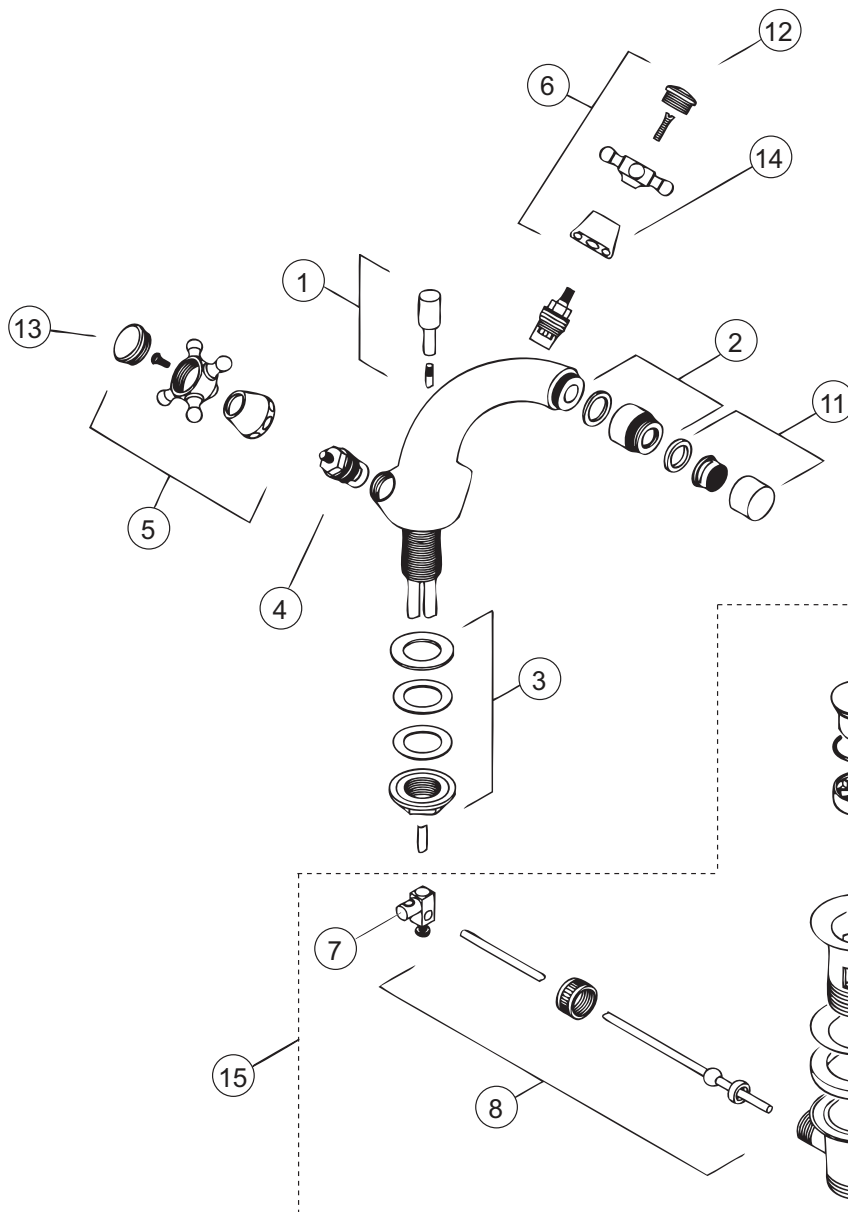

# Retro H 2420 xx Einhebel-Bidetatterie

# JADO

Baujahr:

xx durch Oberflächenkennung ersetzen:

Edelmessing = **A9**, Chrom = **AA**, Mattnickel = **BX**, Chrom/Edelmessing = **F2**, Ultra Messing = **XQ**Gold = **A4**

Beispiel:  
Ersatzteil-Bestellung  
H 2363 AA in Chrom

alte Jado Artikel-Nummer: 862/008/000...

Pos.	Bezeichnung	Ersatzteil-Bestell-Nr.	Liefermenge	Pos.	Bezeichnung	Ersatzteil-Bestell-Nr.	Liefermenge
1	Zugstange komplett	H 960 105 xx	1 Set	13	Zierkappe „Cold“	H 960 526 xx	1 St.
2	Strahlreglergelenk	H 960 122 xx	1 St.	14	Zierkappe „Chaud“	H 960 519 xx	1 St.
3	Befestigungsset	H 960 129 NU	1 Set	15	Zierkappe „Hot“	H 960 551 xx	1 St.
4	Keramikventil G 1/2 Rechtsschluß	H 960 104 NU	1 St.		Haube	H 960 357 xx	1 St.
5	Kreuzgriff mit Haube „Chaud“	H 9601 06 xx	1 Set		Ab- und Überlauf komplett	H 3699 xx	1 Set
6	Kreuzgriff mit Haube „Froid“	H 960 107 xx	1 Set				
7	Klemmstück	H 960 103 xx	1 St.				
8	Plungerstange	H 960 102 xx	1 Set				
9	Plunger	H 960 100 xx	1 Set				
10	Ablaufkelch	H 960 101 xx	1 Set				
11	Strahlregler	H 960 108 xx	1 Set				
12	Zierkappe „Froid“	H 960 518 xx	1 St.				