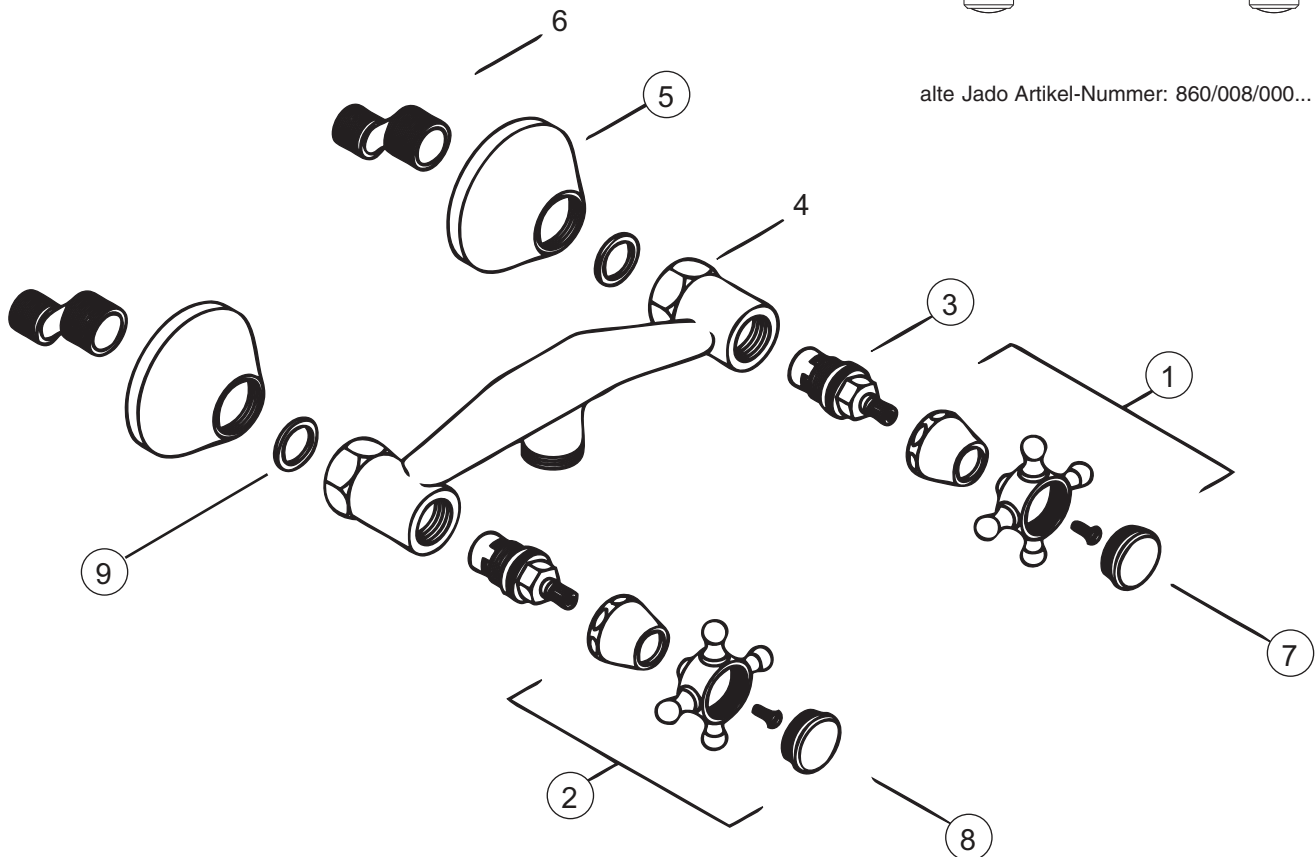

## Beispiel:

**Ersatzteil-Bestellung**

**H 2363 AA in Chrom**

alte Jado Artikel-Nummer: 860/008/000...

| Pos. | Bezeichnung                      | Ersatzteil-Bestell-Nr. | Liefermenge | Pos. | Bezeichnung | Ersatzteil-Bestell-Nr. | Liefermenge |
|------|----------------------------------|------------------------|-------------|------|-------------|------------------------|-------------|
| 1    | Kreuzgriff mit Haube „Froid“     | H 960 107 xx           | 1 Set       |      |             |                        |             |
|      | Zierkappe „Cold“                 | H 960 526 xx           | 1 St.       |      |             |                        |             |
| 2    | Kreuzgriff mit Haube „Chaud“     | H 960 106 xx           | 1 Set       |      |             |                        |             |
|      | Zierkappe „Hot“                  | H 960 551 xx           | 1 St.       |      |             |                        |             |
| 3    | Keramikventil G 1/2 Rechtsschluß | H 960 104 NU           | 1 St.       |      |             |                        |             |
| 4    | Friktionsring G 3/4              | H 961 527 xx           | 1 St.       |      |             |                        |             |
| 5    | Rosette                          | H 960 289 xx           | 1 St.       |      |             |                        |             |
| 6    | S-Anschluß                       |                        |             |      |             |                        |             |
| 7    | Zierkappe „Froid“                | H 960 518 xx           | 1 St.       |      |             |                        |             |
| 8    | Zierkappe „Chaud“                | H 960 519 xx           | 1 St.       |      |             |                        |             |
| 9    | Fiber-Ring Set                   | A 961 139 NU           | 1 Set       |      |             |                        |             |