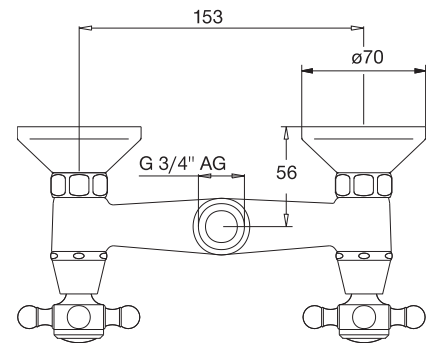

## Beispiel:

**Ersatzteil-Bestellung**

**H 2363 AA in Chrom**

alte Jado Artikel-Nummer: 860/008/000...

| Pos. | Bezeichnung                      | Ersatzteil-Bestell-Nr. | Liefermenge | Pos. | Bezeichnung | Ersatzteil-Bestell-Nr. | Liefermenge |
|------|----------------------------------|------------------------|-------------|------|-------------|------------------------|-------------|
| 1    | Kreuzgriff mit Haube „Froid“     | H 960 107 xx           | 1 Set       |      |             |                        |             |
|      | Zierkappe „Cold“                 | H 960 526 xx           | 1 St.       |      |             |                        |             |
| 2    | Kreuzgriff mit Haube „Chaud“     | H 960 106 xx           | 1 Set       |      |             |                        |             |
|      | Zierkappe „Hot“                  | H 960 551 xx           | 1 St.       |      |             |                        |             |
| 3    | Keramikventil G 1/2 Rechtsschluß | H 960 104 NU           | 1 St.       |      |             |                        |             |
| 4    | Friktionsring G 3/4              | H 961 527 xx           | 1 St.       |      |             |                        |             |
| 5    | Rosette                          | H 960 289 xx           | 1 St.       |      |             |                        |             |
| 6    | S-Anschluß                       |                        |             |      |             |                        |             |
| 7    | Zierkappe „Froid“                | H 960 518 xx           | 1 St.       |      |             |                        |             |
| 8    | Zierkappe „Chaud“                | H 960 519 xx           | 1 St.       |      |             |                        |             |
| 9    | Fiber-Ring Set                   | A 961 139 NU           | 1 Set       |      |             |                        |             |