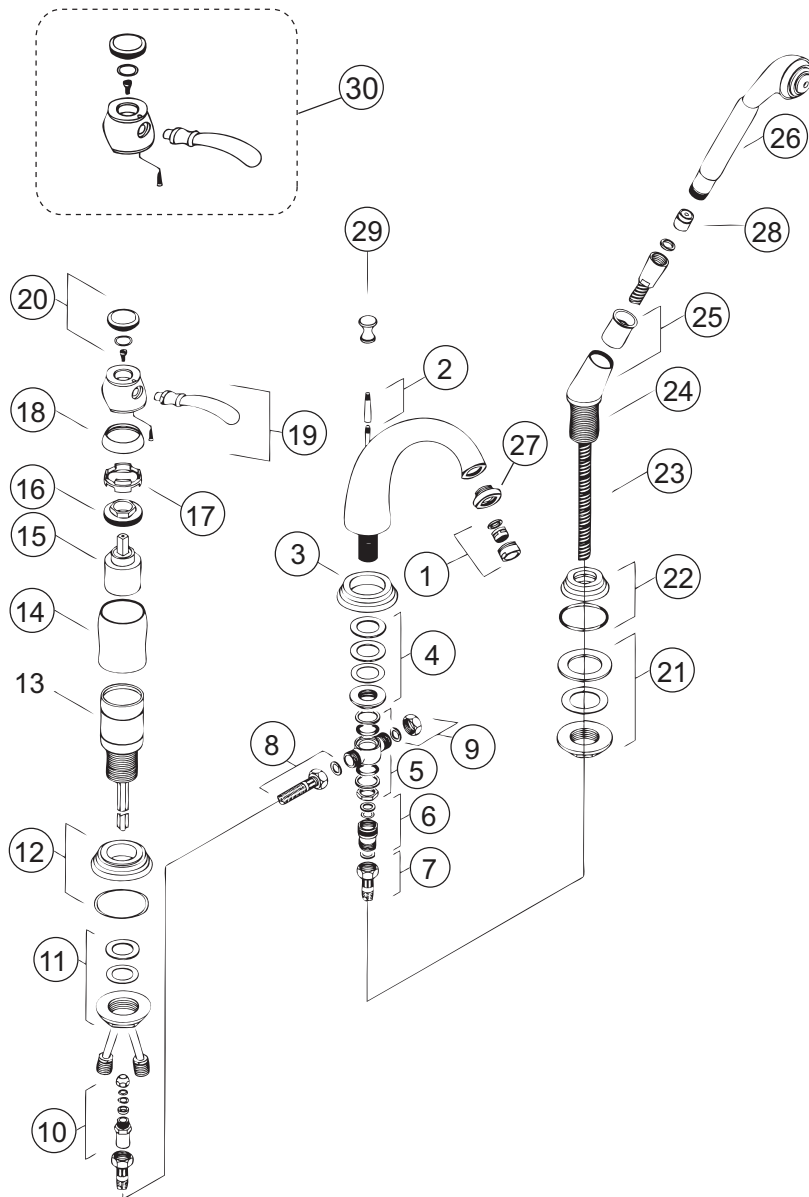

Baujahr:

xx durch Oberflächenkennung ersetzen:

Edelmessing = **A9**, Chrom = **AA**, Mattnickel = **BX**, Chrom/Edelmessing = **F2**, Ultra Messing = **XO**

Beispiel:

Ersatzteil-Bestellung

H 2363 AA in Chrom

alte Jado Artikel-Nummer: 850/115/000...

Pos.	Bezeichnung	Ersatzteil-Bestell-Nr.	Liefermenge	Pos.	Bezeichnung	Ersatzteil-Bestell-Nr.	Liefermenge
1	Strahlregler	H 960 316 xx	1 Set	16	Rosette	H 962 081 NU	1 St.
2	Zugstange mit Umstellung	H 960 315 xx	1 Set	17	Klemmring	H 960 155 NU	1 St.
3	Rosette	H 960 141 xx	1 St.	18	Abdeckkappe	H 960 453 xx	1 St.
4	Befestigungsset	H 960 293 NU	1 Set	19	Griffhebel	H 960 454 xx	1 Set
5	Mischbrücke G 1/2	H 960 128 NU	1 Set	20	Zierkappe „Chaud-Froid“	H 960 455 xx	1 Set
					Zierkappe „Hot/Cold“	H 960 527 xx	1 St.
6	Doppel-Rückflussverhinderer	H 960 184 NU	1 St.	21	Befestigungsset	H 960 279 NU	1 Set
7	Flexschlauch	H 960 185 NU	1 St.	22	Rosette	H 960 477 xx	1 Set
8	Flexschlauch G1/2 x G1/2 600 mm	H 960 476 NU	1 St.	23	Schlupfbrauseschlauch	H 960 440 xx	1 St.
9	Blindkappe G 1/2	H 960 062 NU	1 St.	24	Gewindestutzen	H 960 441 NU	1 St.
10	Quetschverbinder	H 960 264 NU	1 St.	25	Schlupfbrausewinkel	H 960 433 xx	1 Set
11	Befestigungsset	H 960 657 NU	1 Set	26	Handbrause	H 3085 xx	1 St.
12	Rosette komplett	H 960 458 xx	1 Set	27	Strahlregler-Aufnahme M24 x 1	H 960 872 xx	1 St.
13	Hülse für 3-Loch-Wannenrand			28	Durchflussbegrenzer	H 960 082 NU	1 St.
14	Blende	H 960 475 xx	1 St.	29	Zugknopf	H 960 860 xx	1 St.
15	Kartusche	H 960 236 NU	1 St.	30	Griffhebel komplett	H 961 440 xx	1 Set