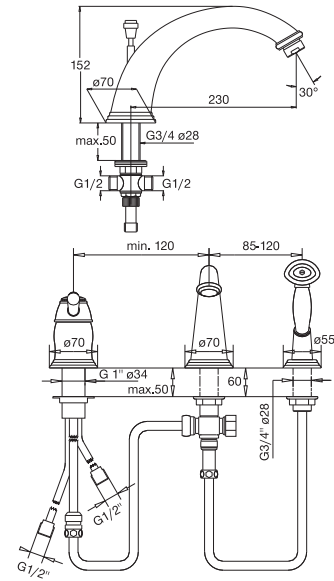

Baujahr:

xx durch Oberflächenkennung ersetzen:

Edelmessing = **A9**, Chrom = **AA**, Mattnickel = **BX**, Chrom/Edelmessing = **F2**, Ultra Messing = **XO**

Beispiel:

Ersatzteil-Bestellung

H 2363 AA in Chrom

alte Jado Artikel-Nummer: 850/115/000...

Pos.	Bezeichnung	Ersatzteil-Bestell-Nr.	Liefermenge	Pos.	Bezeichnung	Ersatzteil-Bestell-Nr.	Liefermenge
1	Strahlregler	H 960 316 xx	1 Set	16	Rosette	H 962 081 NU	1 St.
2	Zugstange mit Umstellung	H 960 315 xx	1 Set	17	Klemmring	H 960 155 NU	1 St.
3	Rosette	H 960 141 xx	1 St.	18	Abdeckkappe	H 960 453 xx	1 St.
4	Befestigungsset	H 960 293 NU	1 Set	19	Griffhebel	H 960 454 xx	1 Set
5	Mischbrücke G 1/2	H 960 128 NU	1 Set	20	Zierkappe „Chaud-Froid“	H 960 455 xx	1 Set
					Zierkappe „Hot/Cold“	H 960 527 xx	1 St.
6	Doppel-Rückflussverhinderer	H 960 184 NU	1 St.	21	Befestigungsset	H 960 279 NU	1 Set
7	Flexschlauch	H 960 185 NU	1 St.	22	Rosette	H 960 477 xx	1 Set
8	Flexschlauch G1/2 x G1/2 600 mm	H 960 476 NU	1 St.	23	Schlupfbrauseschlauch	H 960 440 xx	1 St.
9	Blindkappe G 1/2	H 960 062 NU	1 St.	24	Gewindestutzen	H 960 441 NU	1 St.
10	Quetschverbinder	H 960 264 NU	1 St.	25	Schlupfbrausewinkel	H 960 433 xx	1 Set
11	Befestigungsset	H 960 657 NU	1 Set	26	Handbrause	H 3085 xx	1 St.
12	Rosette komplett	H 960 458 xx	1 Set	27	Strahlregler-Aufnahme M24 x 1	H 960 872 xx	1 St.
13	Hülse für 3-Loch-Wannenrand			28	Durchflussbegrenzer	H 960 082 NU	1 St.
14	Blende	H 960 475 xx	1 St.	29	Zugknopf	H 960 860 xx	1 St.
15	Kartusche	H 960 236 NU	1 St.	30	Griffhebel komplett	H 961 440 xx	1 Set