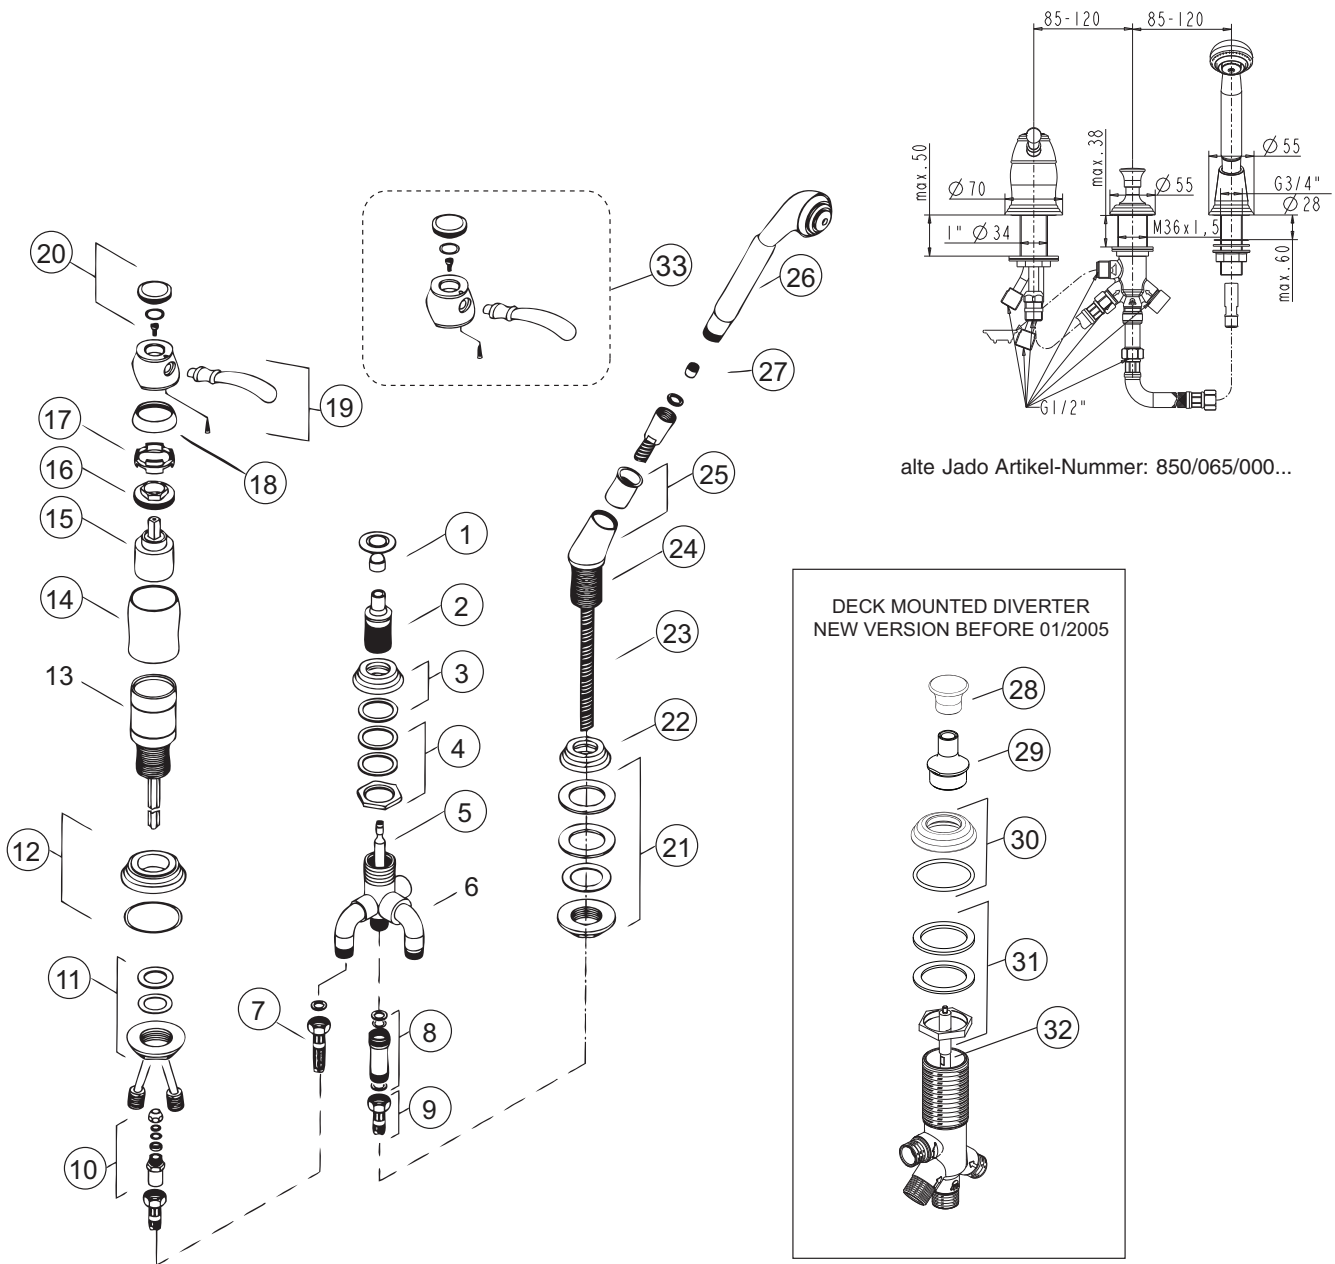

Baujahr:

xx durch Oberflächenkennung ersetzen:

Edelmessing = **A9**, Chrom = **AA**, Mattnickel = **BX**, Chrom/Edelmessing = **F2**, Ultra Messing = **XO**

Beispiel:

Ersatzteil-Bestellung

H 2363 AA in Chrom

alte Jado Artikel-Nummer: 850/065/000...

Retro

Pos.	Bezeichnung	Ersatzteil-Bestell-Nr.	Liefermenge	Pos.	Bezeichnung	Ersatzteil-Bestell-Nr.	Liefermenge
1	Zugknopf	H 961 638 xx	1 St.	18	Abdeckkappe	H 960 453 xx	1 St.
2	Hülse für Umschaltung	H 960 784 xx	1 St.	19	Griffhebel	H 960 454 xx	1 St.
3	Rosette komplett	H 961 503 xx	1 Set	20	Zierkappe „Chaud-Froid“	H 960 455 xx	1 Set
4	Befestigungsset	H 961 502 NU	1 Set		Zierkappe „Hot/Cold“	H 960 527 xx	1 St.
5	Umstellung	H 960 252 xx	1 St.	21	Befestigungsset	H 960 129 NU	1 Set
6	nicht mehr lieferbar - siehe Pos. 28-32			22	Rosette	H 960 477 xx	1 St.
7	Flexschlauch G 1/2 x G 3/4 600 mm	H 960 343 NU	1 St.	23	Schlupfbrauseschlauch	H 960 440 xx	1 St.
8	Doppel-Rückflussverhinderer	H 960 184 NU	1 St.	24	Rosette	H 960 441 NU	1 St.
9	Flexschlauch	H 960 185 NU	1 St.	25	Schlupfbrausewinkel	H 960 433 xx	1 Set
10	Quetschverbinder	H 960 264 NU	1 St.	26	Handbrause	H 3085 xx	1 St.
11	Befestigungsset	H 960 657 NU	1 St.	27	Durchflussbegrenzer	H 960 082 NU	1 St.
12	Rosette komplett	H 960 458 xx	1 Set	28	Zugknopf	H 960 990 xx	1 St.
13	Hülse für 3-Loch-Wannenrand			29	Abdeckhülse	H 961 676 xx	1 St.
14	Blende	H 960 475 xx	1 St.	30	Rosette komplett	H 961 423 xx	1 Set
15	Kartusche	H 960 236 NU	1 St.	31	Befestigungsset	H 960 988 NU	1 Set
16	Gewinding	H 962 081 NU	1 St.	32	Umschaltung	H 960 987 NU	1 St.
17	Klemmring	H 960 155 NU	1 St.	33	Griffhebel komplett	H 961 440 xx	1 Set