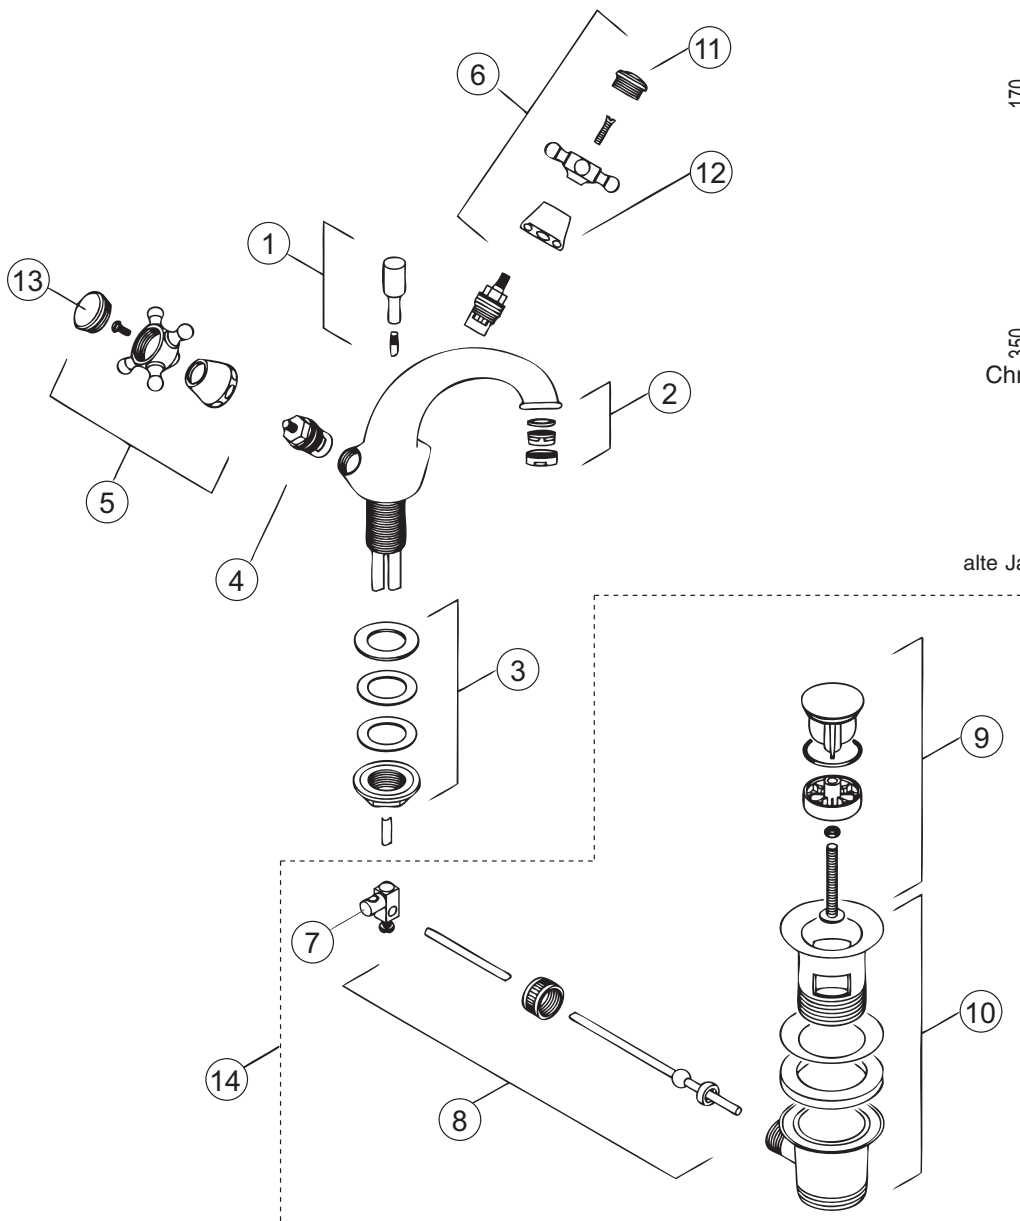

# Retro H 2369 xx Einloch-Waschtischbatterie

## Baujahr:

xx durch Oberflächenkennung ersetzen:

Edelmessing = **A9**, Chrom = **AA**, Mattnickel = **BX**, Chrom/Edelmessing = **F2**, Ultra Messing = **XO**

Beispiel:  
Ersatzteil-Bestellung  
H 2363 AA in Chrom

alte Jado Artikel-Nummer: 850/018/000...

Pos.	Bezeichnung	Ersatzteil-Bestell-Nr.	Liefermenge	Pos.	Bezeichnung	Ersatzteil-Bestell-Nr.	Liefermenge
1	Zugstange und Zugknopf	H 960 297 xx	1 Set	12	Abdeckkappe	H 960 357 xx	1 St.
2	Strahlregler	H 960 108 xx	1 Set	13	Zierkappe „Chaud“	H 960 519 xx	1 St.
3	Befestigungsset	H 960 098 NU	1 Set		Zierkappe „Hot“	H 960 551 xx	1 St.
4	Kartusche G 1/2	H 960 104 xx	1 St.	14	Ab- und Überlauf komplett	H 3699 xx	1 Set
5	Griff „Chaud“ komplett	H 9601 06 xx	1 Set				
6	Griff „Froid“ komplett	H 960 107 xx	1 Set				
7	Klemmstück	H 960 103 xx	1 St.				
8	Plungerstange	H 960 102 xx	1 Set				
9	Plunger	H 960 100 xx	1 Set				
10	Ablaufkelch	H 960 101 xx	1 Set				
11	Zierkappe „Froid“	H 960 518 xx	1 St.				
	Zierkappe „Cold“	H 960 526 xx	1 St.				