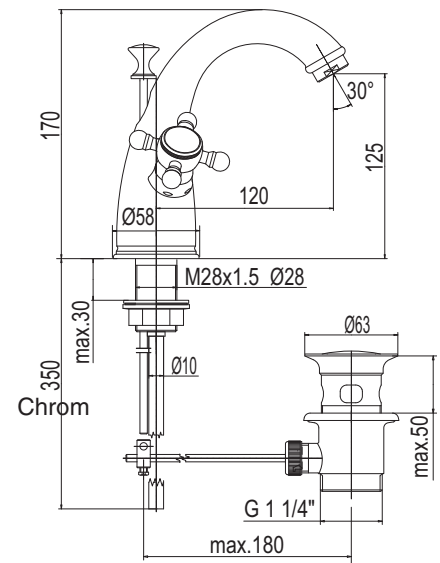

# Retro H 2369 xx Einloch-Waschtischbatterie

## Baujahr:

xx durch Oberflächenkennung ersetzen:

Edelmessing = **A9**, Chrom = **AA**, Mattnickel = **BX**, Chrom/Edelmessing = **F2**, Ultra Messing = **XO**

Beispiel:  
Ersatzteil-Bestellung  
H 2363 AA in Chrom

alte Jado Artikel-Nummer: 850/018/000...

Pos.	Bezeichnung	Ersatzteil-Bestell-Nr.	Liefermenge	Pos.	Bezeichnung	Ersatzteil-Bestell-Nr.	Liefermenge
1	Zugstange und Zugknopf	H 960 297 xx	1 Set	12	Abdeckkappe	H 960 357 xx	1 St.
2	Strahlregler	H 960 108 xx	1 Set	13	Zierkappe „Chaud“	H 960 519 xx	1 St.
3	Befestigungsset	H 960 098 NU	1 Set		Zierkappe „Hot“	H 960 551 xx	1 St.
4	Kartusche G 1/2	H 960 104 xx	1 St.	14	Ab- und Überlauf komplett	H 3699 xx	1 Set
5	Griff „Chaud“ komplett	H 9601 06 xx	1 Set				
6	Griff „Froid“ komplett	H 960 107 xx	1 Set				
7	Klemmstück	H 960 103 xx	1 St.				
8	Plungerstange	H 960 102 xx	1 Set				
9	Plunger	H 960 100 xx	1 Set				
10	Ablaufkelch	H 960 101 xx	1 Set				
11	Zierkappe „Froid“	H 960 518 xx	1 St.				
	Zierkappe „Cold“	H 960 526 xx	1 St.				