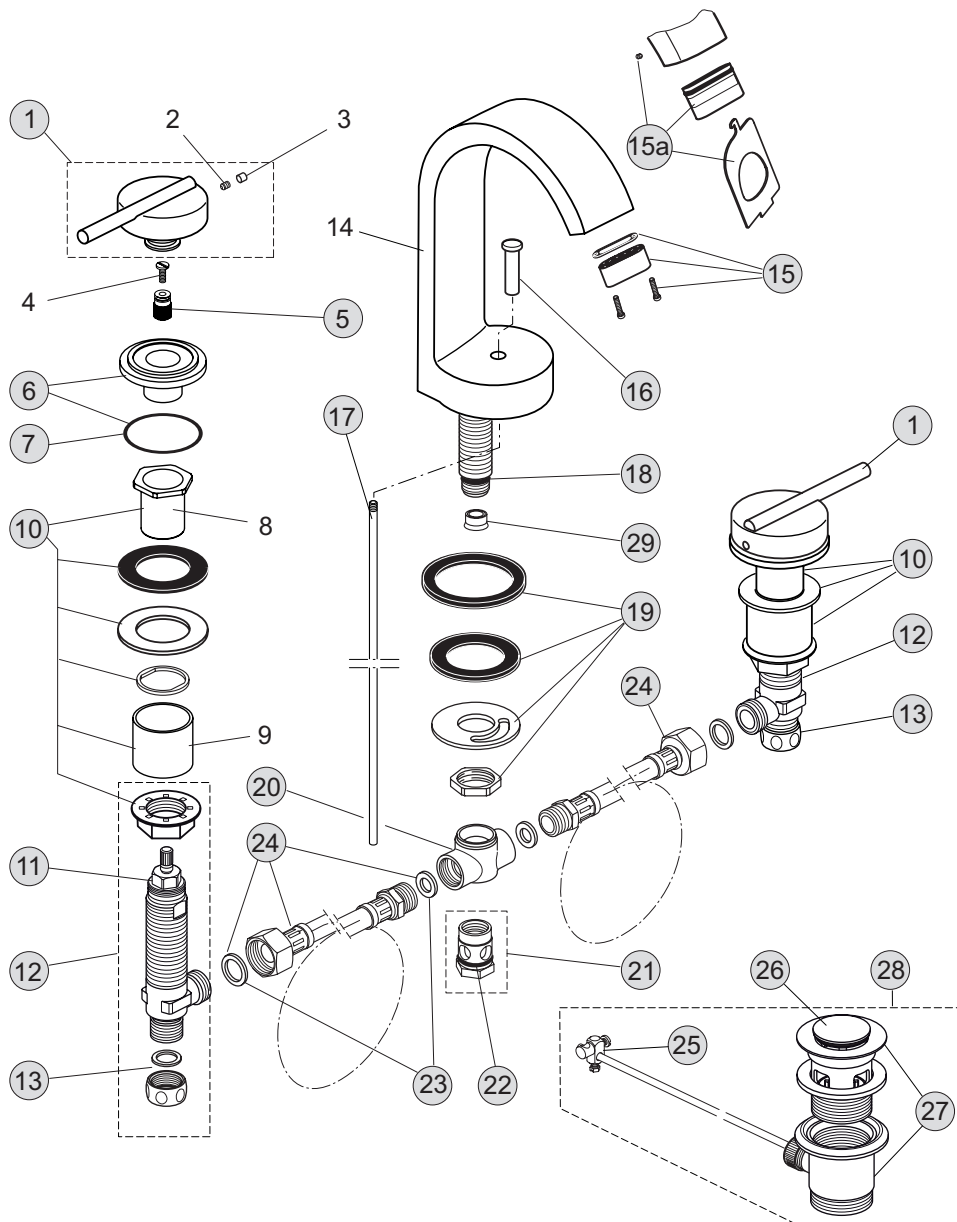

**Oberflächen**

AA Chrom

**Produkt**

Dreiloch-Waschtischbatterie

**Artikel-Nr.**

H2088AA

**Durchfluss bei 3 bar**

Pos.	Bezeichnung	Bestell-Nummer	Liefermenge
1	Bedienelement	H960848AA	1 St.
2	Gewindestift M4 x 5 DIN 916		
3	Abdeckkappe		
4	Flachkopfschraube		
5	Griffadapter	A960404NU	1 St.
6	Rosette Seitenventil	H960849AA	1 St.
7	O-Ring Ø 44 x 2 mm	A961338NU	1 Set
8	Befestigung vernickelt		
9	Distanzhülse		
10	Befestigungs-Set	A961531NU	1 Set
11	Keramik-Oberteil G1/2 links	H960136NU	1 St.
	Keramik-Oberteil G1/2 rechts	H960104NU	
12	Seitenventil links (Warm)	A860489NU	1 St.
	Seitenventil rechts (Kalt)	A961532NU	1 St.
13	Überwurfmutter G1/2	H960013AT	1 St.
14	Auslaufgehäuse rund mit JADO-Logo		
15	Strahlregler 4-Loch bis Okt. 2008	A860600AP	1 St.
15a	Luftsprudler ab Nov. 2008	A962294NU	1 St.
16	Zugknopf	H960847AA	1 St.
17	Zugstange	H960847AA	1 St.
18	O-Ring Ø 9 x 1,5 mm	A962963NU	2 St.
19	Befestigungs-Set Auslauf	A962342NU	1 Set
20	Mischbrücke + Pos. 21	H960627NU	1 Set
21	Verschlussschraube komplett	A963007NU	1 St.
22	O-Ring Ø 13 x 1,5 mm	A961330NU	1 St.
23	Fiberring Ø 14,5 x 8 x 2	A963307NU	2 St.
24	Flex. Schlauch 300 mm lang	A963197NU	1 St.
25	Gelenkstück	H960103AA	1 St.
26	Exzenterstopfen	H960100AA	1 St.
27	Exzenter-Unterteil ohne Pos. 26	H960101AA	1 St.
28	Exzenter-Garnitur komplett	H3699AA	1 St.
29	Wassermengenregler 6l/min.	A860615NU	1 St.